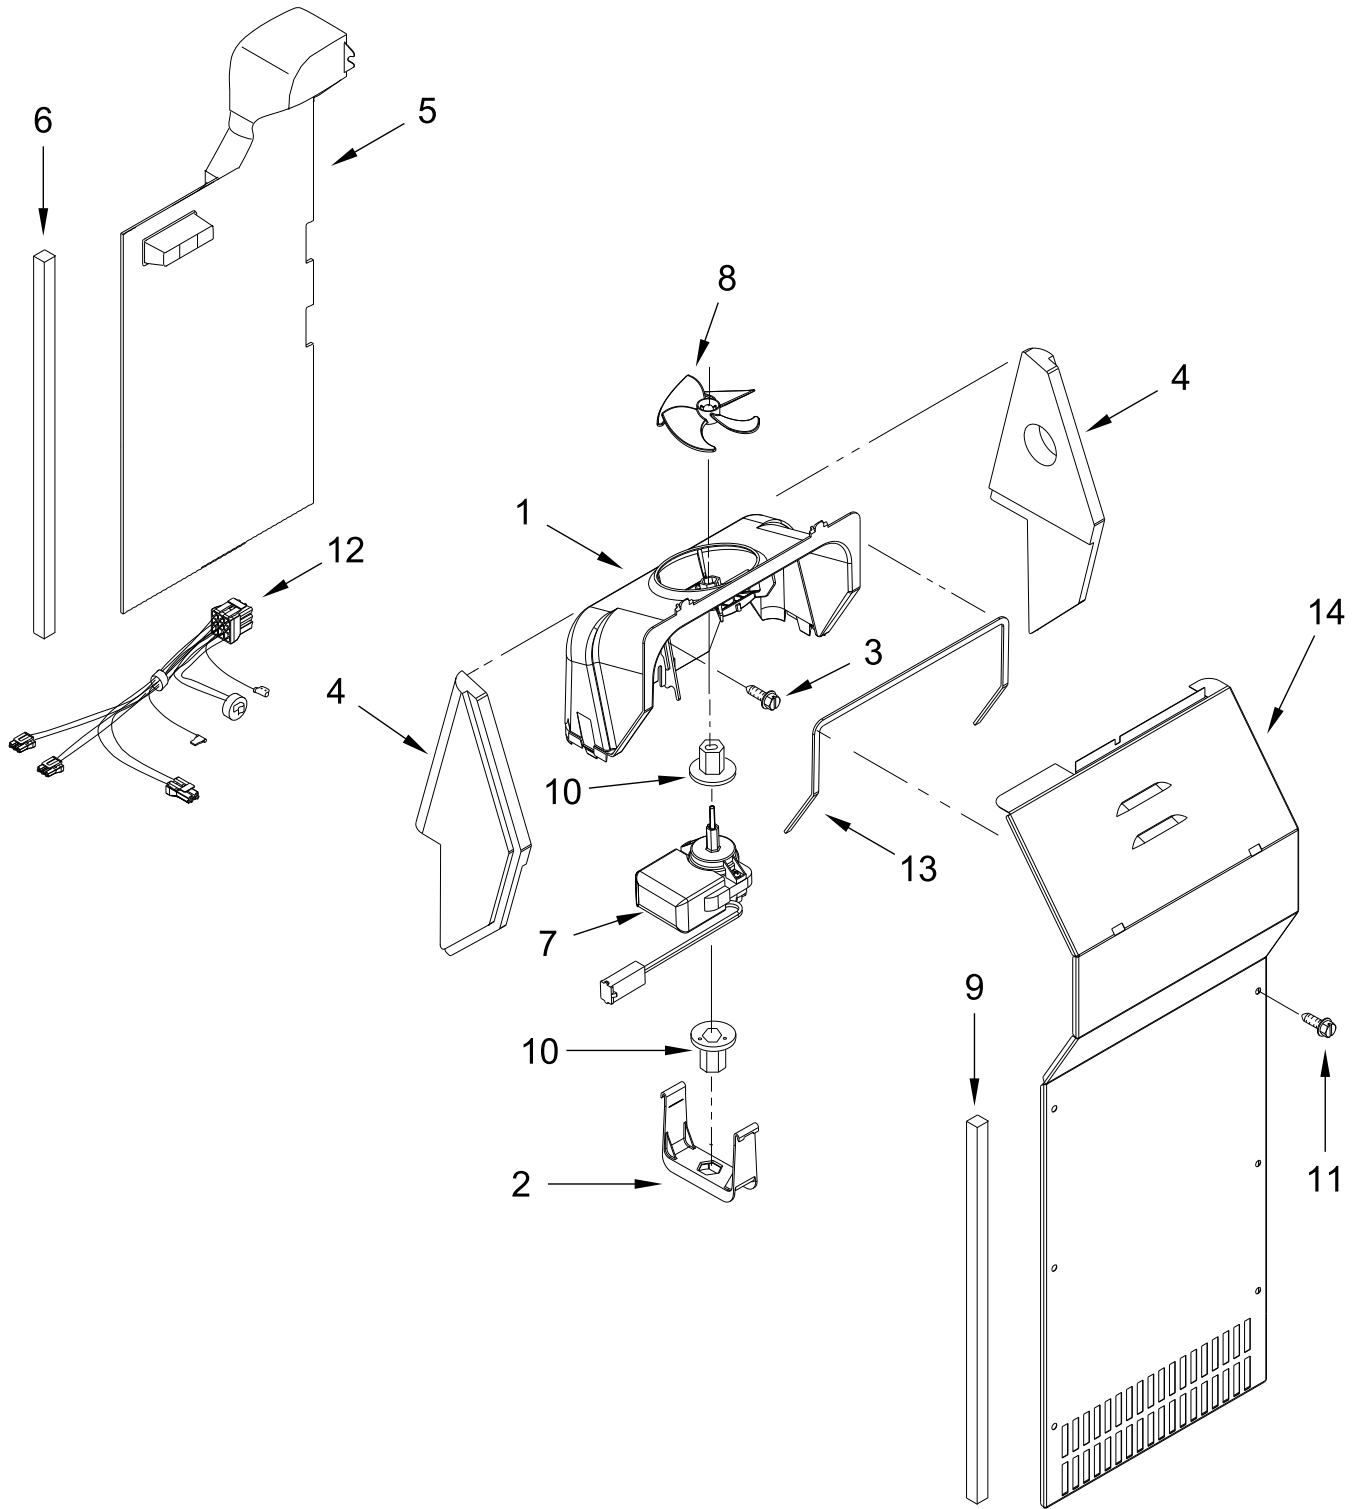

AIR FLOW PARTS

AIR FLOW PARTS

<u>Illus.</u> <u>No.</u>	<u>Part No.</u>	<u>Description</u>	<u>Illus.</u> <u>No.</u>	<u>Part No.</u>	<u>Description</u>	<u>Illus.</u> <u>No.</u>	<u>Part No.</u>	<u>Description</u>
1	W11228713	Scroll, Fan	6	W10252477	Gasket, Air Duct	12	W10911770	Harness, Evaporator Fan (Includes Thermal Fuse)
2	W10188846	Retainer, Fan Motor	7	2315549	Motor, Fan	13	2155789	Gasket
3	489478	Screw	8	2169142	Blade, Fan	14	W10463013	Cover, Evaporator
4		Support, Fan Scroll	9	2304241	Gasket			
	2203596	Left Hand	10	2176759	Grommet, Motor			
	2203595	Right Hand	11	W10142292	Screw			
5	W11110658	Duct, Freezer Air