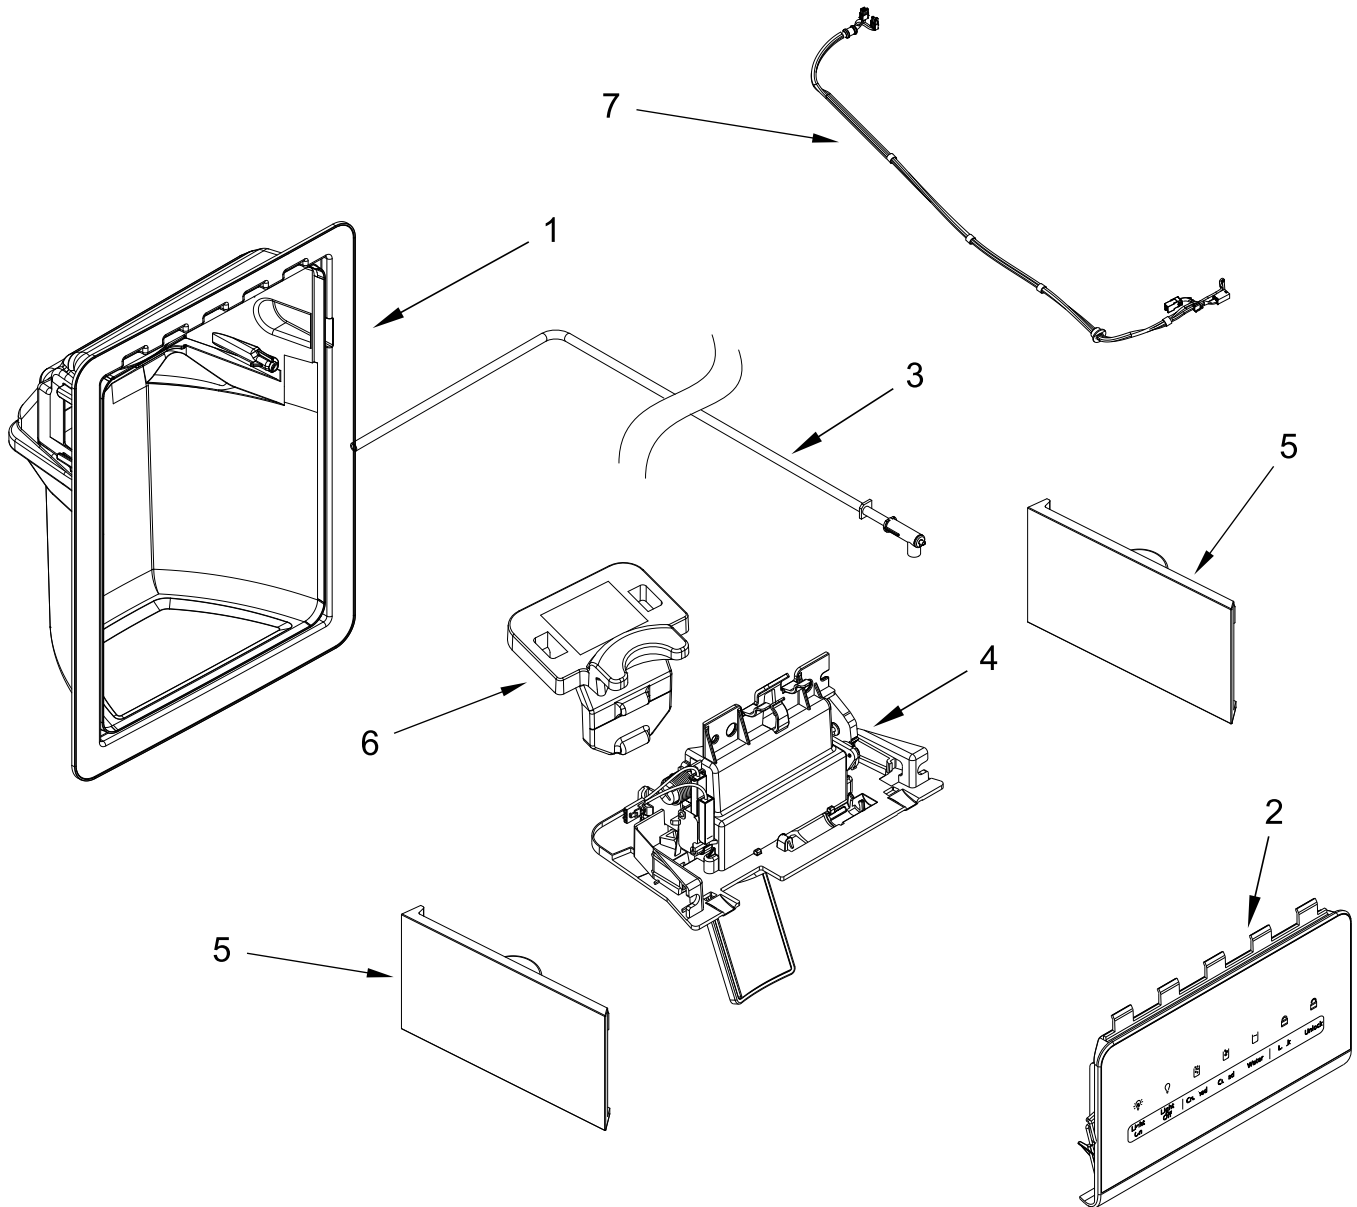

DISPENSER PARTS