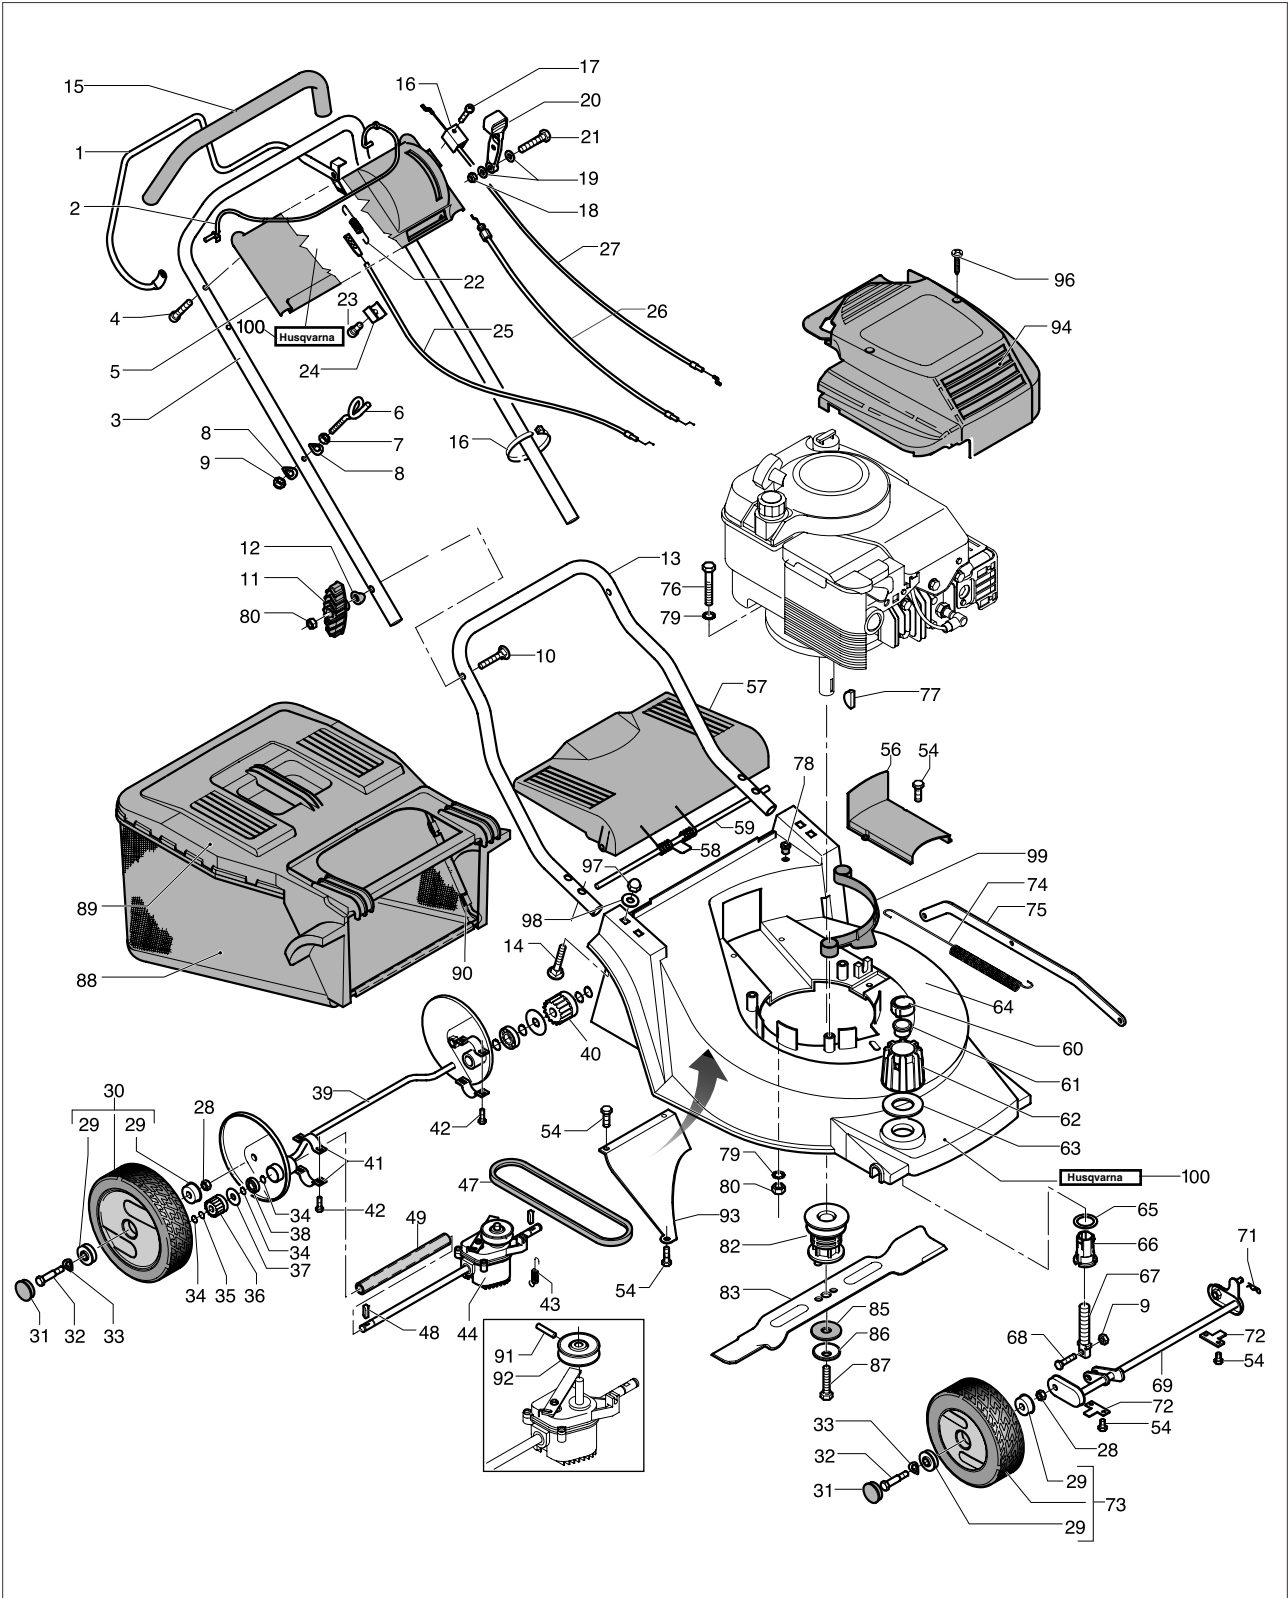

date	NOV/03	SHEET 1/2
------	--------	-----------

Model	R 148 S

Product number	9538765-06

brand	HUSQVARNA
-------	------------------

date	NOV/03	SHEET 2/2
------	--------	-----------

Model

R 148S

Product number

9538765-06

Pos.	PN ELX	Q.ty	NOTE
1	531212676	1	
2	531205863	1	
3	531210770	1	
4	531208844	4	TCTC 4,3x16 FIX ZB
5	531205609	1	
6	531205169	1	
7	531207165	1	M6 H6 UNI 5587-6S-ZB
8	531204961	2	6,5E
9	531208491	2	M6H8UNI7473ZB
10	531207089	2	SQ M8X75
11	531205840	2	8M
12	531207089	2	D.8
13	531211511	1	
14	531207842	4	TTSQ M6x40 1/2F ZV
15	531210725	1	
16	531208043	1	
17	531208217	1	TCTC 2F D 5x25
18	531208492	1	M5H7UNI7473ZB
19	531206666	2	5/15/1,5 ZB
20	531205138	1	
21	531207836	1	TE M5x25 UNI 5739-8,8-ZB
22	531210573	1	
23	531207937	1	TCTC 3,9x16
24	531207923	1	
25	531212082	1	
26	531206545	1	Accelerator Cable
27	531205191	1	Brake Cable
28	531207978	4	M10 H8 UNI 5588-6S ZB
29	531205214	8	
30	531210761	2	D210/26 COP
31	531210580	4	
32	531205042	4	
33	531206644	4	UNI 8840-B12(13/24/0,8)
34	531208772	6	D.12E DIN 471
35	531208859	2	D.12,4x17x0,3
36	531205045	1	DX
37	531207847	2	D.12/34/0,7 ZB
38	531208778	2	D.12/28/8 6001/2RS
39	531212390	1	
40	531205046	1	SX
41	531206652	4	
42	531207385	4	TEFR 5x12
43	531206289	1	
44	531212936	1	
47	531206303	1	Z.29-L 730
48	531205108	2	"S" 5x5(-0,05) x19,2 DIAG