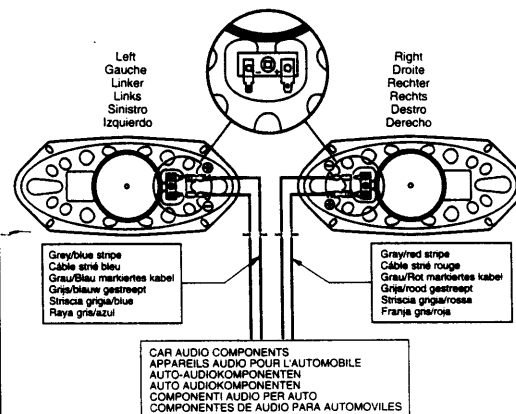

Dimensions  
Abmessungen  
Dimensioni

Dimensions  
Afmetingen  
Dimensiones

Unit:mm(inch)

Installation  
Einbau  
Installazione

Installation  
Installatie  
Instalación

**A** Rear Deck  
Plage arrière  
Heckdeckel  
Hoedeplank  
Ripiano posteriore  
Estantería trasera

**B** Rear Deck  
Plage arrière  
Heckdeckel  
Hoedeplank  
Ripiano posteriore  
Estantería trasera

Connections  
Raccordements  
Anschlüsse  
Aansluitingen  
Collegamenti  
Conexiones

Parts included  
Pièces comprises  
Mitgeliefertes Zubehör  
Bijgeleverde onderdelen  
Parti incluse  
Partes incluidas