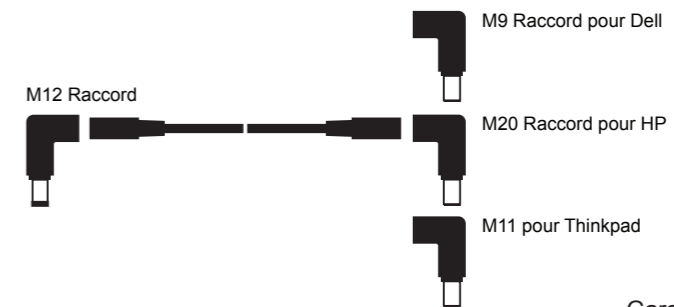

Liste du contenu pour GENERATR S100

19V/30W adaptateur

Cable de recharge

Manuel d'utilisateur

Dell Tip x 2pcs (M9)

HP Tip (M20)

IBM Tip (M11)

19V Sorties Tip