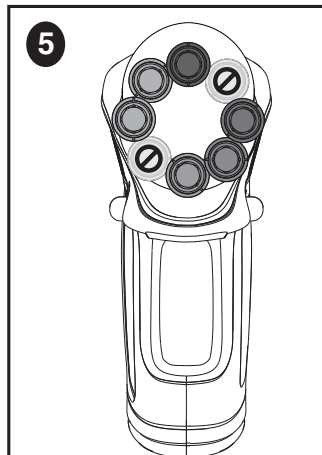

OFF SET ATTACHMENT

BDCSOA

Remove rubber ring.
Retirer la rondelle de caoutchouc.
Quite el anillo de goma.

Align arrows >< (A) with the screwdriver notches (B).
Aligner les flèches >< (A) avec les encoches de la visseuse (B).
Alinee las flechas >< (A) con las muescas del destornillador (B).

⚠PRECAUCIÓN: La conexión aún no está totalmente firme. NO gire el destornillador con el accesorio en esta posición.

3

Pull collar back.
Tirer la bague vers l'arrière.
Tire del cuello hacia atrás.

4

Rotate to desired position and
release the collar.
Tourner jusqu'à la position voulue
et relâcher la bague.
Gire a la posición deseada y libere
el cuello.