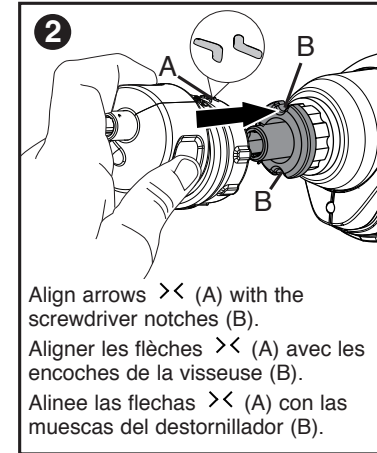

⚠ADVERTENCIA: Antes de colocar o quitar el accesorio, asegúrese de que el interruptor de adelanto-reversa del destornillador esté colocado en la posición central para que el destornillador no pueda accionar.

OFF SET ATTACHMENT

BDCSOA

Remove rubber ring.
Retirer la rondelle de caoutchouc.
Quite el anillo de goma.

Align arrows >< (A) with the screwdriver notches (B).
Aligner les flèches >< (A) avec les encoches de la visseuse (B).
Alinee las flechas >< (A) con las muescas del destornillador (B).