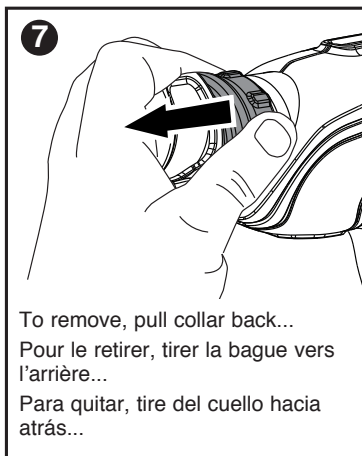

7

To remove, pull collar back...
Pour le retirer, tirer la bague vers
l'arrière...
Para quitar, tire del cuello hacia
atrás...