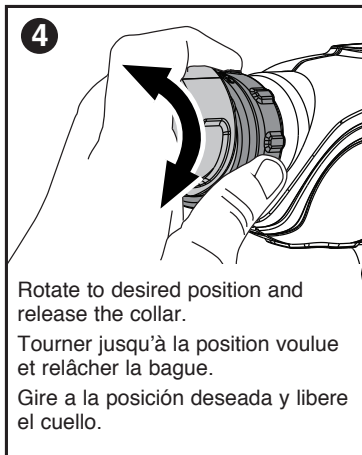

OFF SET ATTACHMENT

BDCSOA

Remove rubber ring.
Retirer la rondelle de caoutchouc.
Quite el anillo de goma.

Align arrows >< (A) with the screwdriver notches (B).
Aligner les flèches >< (A) avec les encoches de la visseuse (B).
Alinee las flechas >< (A) con las muescas del destornillador (B).

⚠CAUTION: The attachment is not yet fully secured. DO NOT turn screwdriver on with the attachment in this position.

⚠MISE EN GARDE : L'accessoire n'est pas encore totalement fixé. NE PAS mettre en marche la visseuse lorsque l'accessoire est dans cette position.

⚠PRECAUCIÓN: La conexión aún no está totalmente firme. NO gire el destornillador con el accesorio en esta posición.

3

Pull collar back.
Tirer la bague vers l'arrière.
Tire del cuello hacia atrás.

4

Rotate to desired position and
release the collar.
Tourner jusqu'à la position voulue
et relâcher la bague.
Gire a la posición deseada y libere
el cuello.