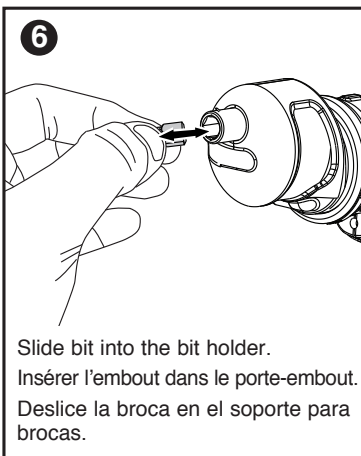

6

Slide bit into the bit holder.
Insérer l'embout dans le porte-embout.
Deslice la broca en el soporte para
brocas.