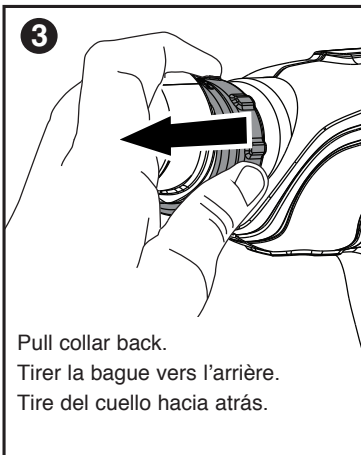

3

Pull collar back.
Tirer la bague vers l'arrière.
Tire del cuello hacia atrás.