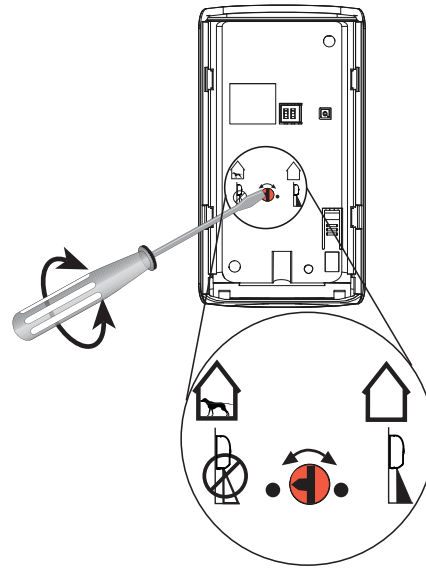

RADION PIR ZB
Wireless Motion Detector
RFPR-ZB/RFPR-ZB-EU/RFPR-ZB-CHI
RFPR-ZB-ES/RFPR-ZB-MS

cz Instalační příručka
da Installationsanvisning
de Installationshandbuch
el Οδηγός εγκατάστασης
en Installation Guide
es Manual de instalación
fi Asennusopas
fr Guide de l'installateur
hu Telepítési útmutató
it Manuale di installazione
nl Installatiehandleiding
no Installasjonsveiledning
pt Guia de Instalação
pt-BR Guia de Instalação
pl Przewodnik instalacji
ru Руководство по установке
sv Installationsguide
tr Montaj Kılavuzu
zh-CHS 安装指南

Bosch Security Systems, Inc.
130 Perinton Parkway
Fairport, NY 14450
USA

www.boschsecurity.com

Bosch Sicherheitssysteme GmbH
Robert-Bosch-Ring 5
85630 Grasbrunn
Germany

1 |

2 |

3 |

4 |

5 |