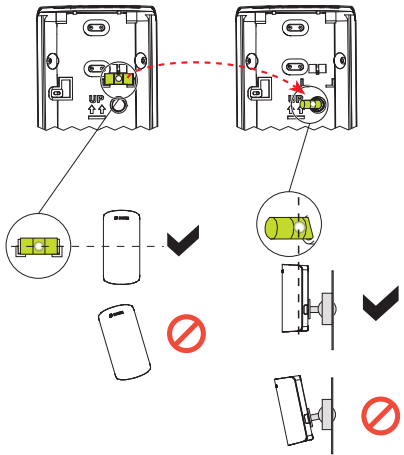

RADION PIR ZB
Wireless Motion Detector
RFPR-ZB/RFPR-ZB-EU/RFPR-ZB-CHI
RFPR-ZB-ES/RFPR-ZB-MS

cz Instalační příručka
da Installationsanvisning
de Installationshandbuch
el Οδηγός εγκατάστασης
en Installation Guide
es Manual de instalación
fi Asennusopas
fr Guide de l'installateur
hu Telepítési útmutató
it Manuale di installazione
nl Installatiehandleiding
no Installasjonsveiledning
pt Guia de Instalação
pt-BR Guia de Instalação
pl Przewodnik instalacji
ru Руководство по установке
sv Installationsguide
tr Montaj Kılavuzu
zh-CHS 安装指南

Bosch Security Systems, Inc.
130 Perinton Parkway
Fairport, NY 14450
USA

www.boschsecurity.com

Bosch Sicherheitssysteme GmbH
Robert-Bosch-Ring 5
85630 Grasbrunn
Germany

1 |

2 |

3 |

4 |

5 |