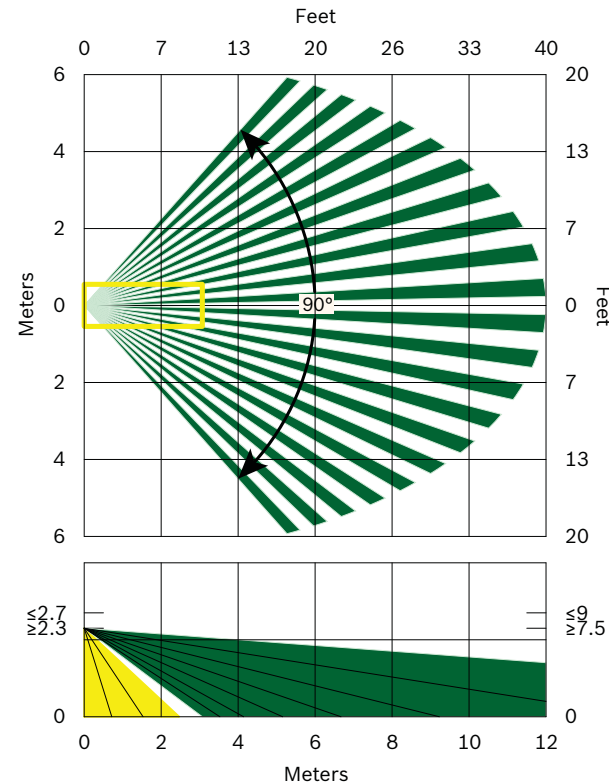

Under Industry Canada regulations, this radio transmitter may only operate using an antenna of a type and maximum (or lesser) gain approved for the transmitter by Industry Canada. To reduce potential radio interference to other users, the antenna type and its gain should be so chosen that the equivalent isotropically radiated power (e.i.r.p.) is not more than that necessary for successful communication.

Conformément à la réglementation d'Industrie Canada, le présent émetteur radio peut fonctionner avec une antenne d'un type et d'un gain maximal (ou inférieur) approuvé pour l'émetteur par Industrie Canada.

Dans le but de réduire les risques de brouillage radioélectrique à l'intention des autres utilisateurs, il faut choisir le type d'antenne et son gain de sorte que la puissance isotrope rayonnée équivalente (p.i.r.e.) ne dépasse pas l'intensité nécessaire à l'établissement d'une communication satisfaisante.

Optional Brackets: B338, B335

A mounting bracket can reduce the detector's range and create dead zones.

Not investigated by ETL.

Not EN50131 compliant.

La certificazione IMQ decade nel caso di installazione del rilevatore con gli snodi opzionali.

Small animal immunity

The small animal immunity feature was not investigated by ETL.

Nicht für VdS Anlagen.