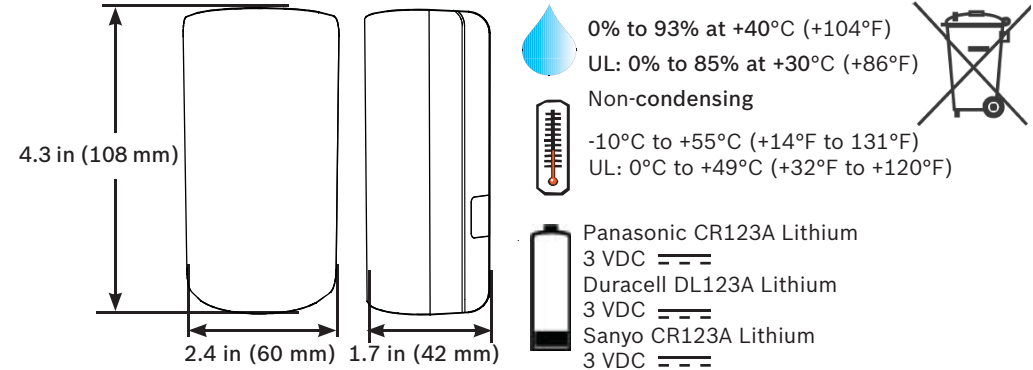

Under Industry Canada regulations, this radio transmitter may only operate using an antenna of a type and maximum (or lesser) gain approved for the transmitter by Industry Canada. To reduce potential radio interference to other users, the antenna type and its gain should be so chosen that the equivalent isotropically radiated power (e.i.r.p.) is not more than that necessary for successful communication.

Conformément à la réglementation d'Industrie Canada, le présent émetteur radio peut fonctionner avec une antenne d'un type et d'un gain maximal (ou inférieur) approuvé pour l'émetteur par Industrie Canada.

Dans le but de réduire les risques de brouillage radioélectrique à l'intention des autres utilisateurs, il faut choisir le type d'antenne et son gain de sorte que la puissance isotrope rayonnée équivalente (p.i.r.e.) ne dépasse pas l'intensité nécessaire à l'établissement d'une communication satisfaisante.

Optional Brackets: B338, B335

A mounting bracket can reduce the detector's range and create dead zones.

Not investigated by ETL.

Not EN50131 compliant.

La certificazione IMQ decade nel caso di installazione del rilevatore con gli snodi opzionali.

Small animal immunity

The small animal immunity feature was not investigated by ETL.

Nicht für VdS Anlagen.