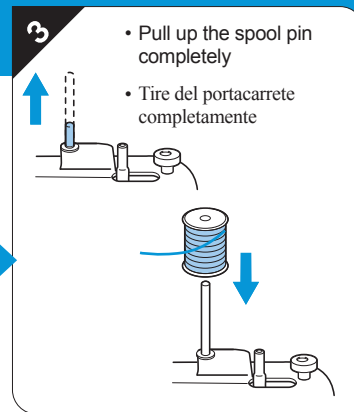

You can start sewing. • Puede comenzar a coser.