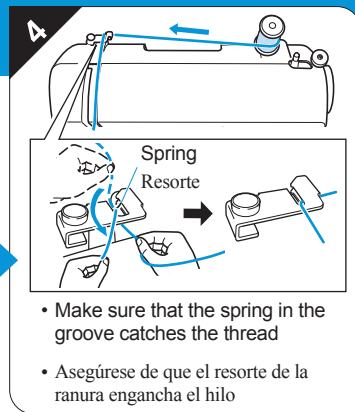

You can start sewing. • Puede comenzar a coser.