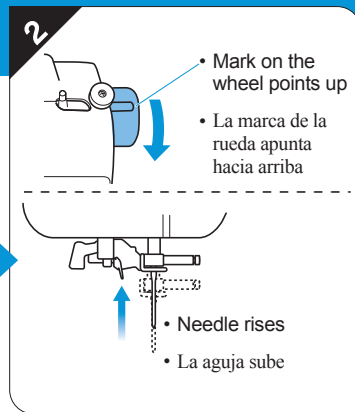

You can start sewing. • Puede comenzar a coser.