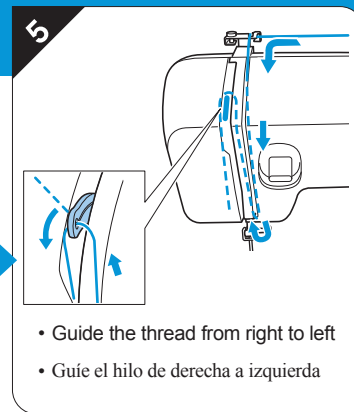

You can start sewing. • Puede comenzar a coser.