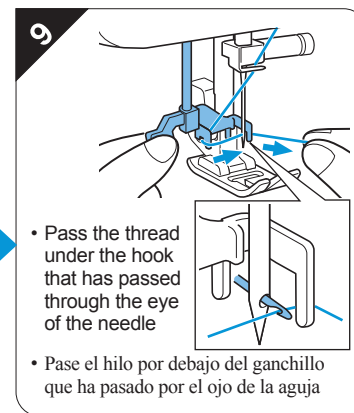

You can start sewing. • Puede comenzar a coser.