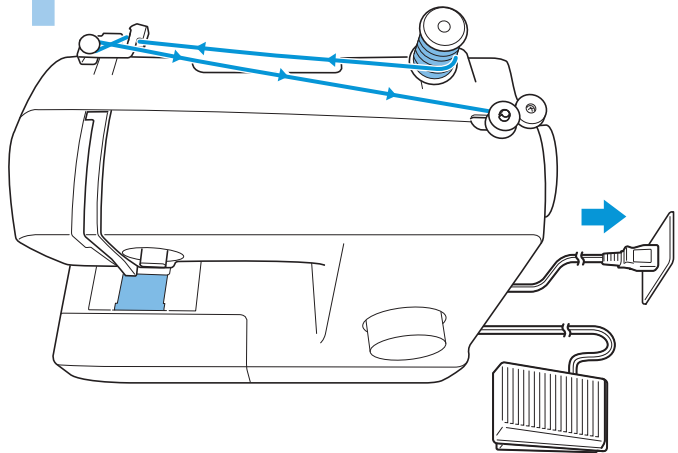

1 Lower Threading Enhebrado del hilo inferior

Be sure to use the correct bobbin.

Asegúrese de que utiliza la bobina correcta.

Please read "IMPORTANT SAFETY INSTRUCTIONS" and the detailed instructions in the Operation Manual.

Lea "INSTRUCCIONES DE SEGURIDAD IMPORTANTES" y las instrucciones detalladas que aparecen en el Manual de instrucciones.

1

- Pull up the spool pin completely
- Tire del portacarrete completamente

2

- Pull the thread completely
- Tire del hilo completamente

3

- Align the notch to the spring on the shaft
- Haga coincidir la muesca con el resorte del eje

Click!

• 7 – 10 cm (2-3/4 – 3-15/16 inches)

• 7 – 10 cm (2-3/4 – 3-15/16 pulg.)

4

- Hold the end of the thread
- Sujete el extremo del hilo