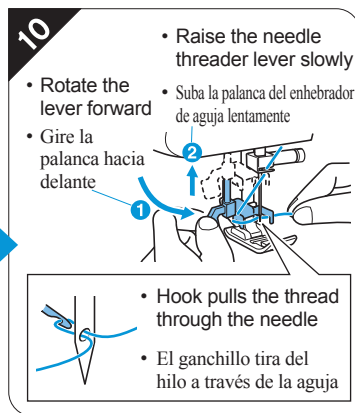

You can start sewing. • Puede comenzar a coser.