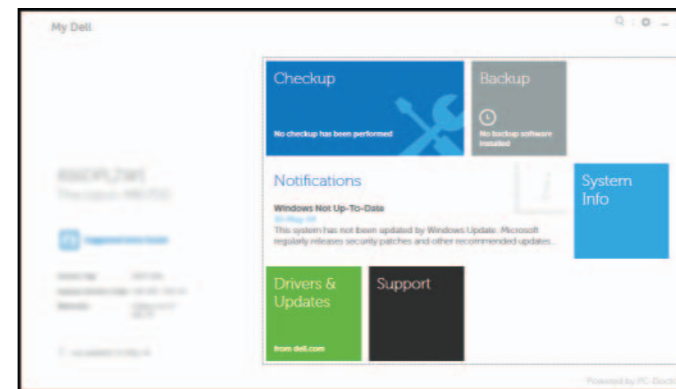

My Dell

Mijn Dell | Mon Dell
Mein Dell | Il mio Dell