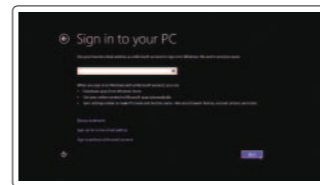

Sign in to your Microsoft account or create a local account

Prijavite se u Microsoft račun ili izradite lokalni račun

Jelentkezzen be a Microsoft fiókjába, vagy hozzon létre helyi fiókot

Войдите в учетную запись Microsoft или создайте локальную учетную запись
Prijavite se na svoj Microsoft nalog ili kreirajte lokalni nalog