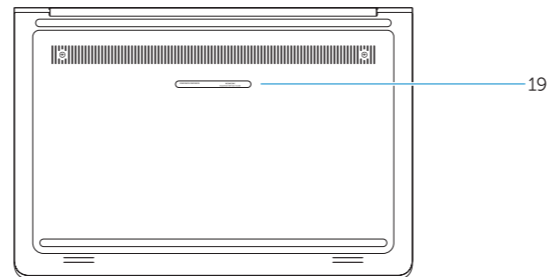

Značajke | Jellemzők | Особенности | Funkcije

1. Microphones
2. Camera-status light
3. Camera
4. Power button
5. VGA connector
6. Network connector
7. HDMI connector
8. USB 3.0 connectors (2)
9. Headset connector
10. Touchpad
11. Finger print reader (optional)
12. Speakers
13. Power-status light
14. Battery-status light
15. Memory-card reader
16. USB 2.0 connector
17. Power connector
18. Security-cable slot
19. Service-tag label