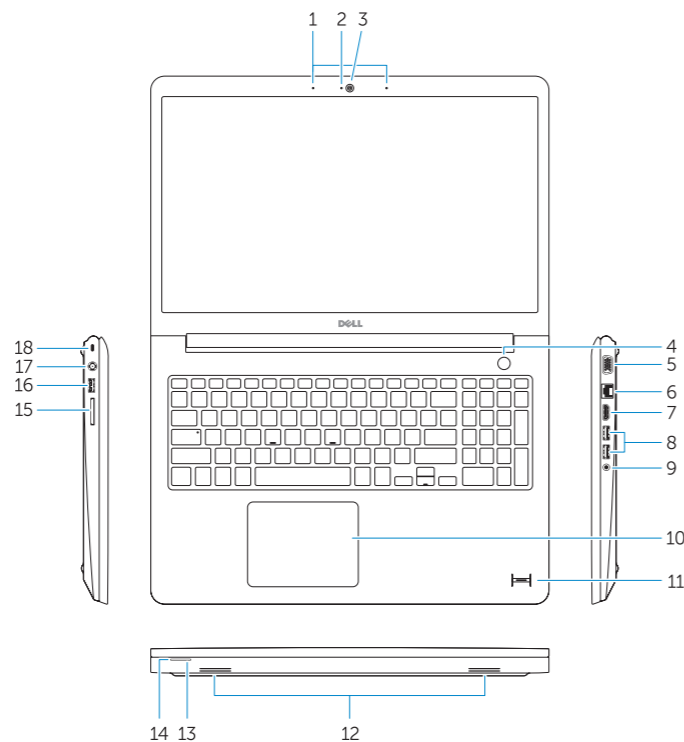

Značajke | Jellemzők | Особенности | Funkcije

1. Microphones
2. Camera-status light
3. Camera
4. Power button
5. VGA connector
6. Network connector
7. HDMI connector
8. USB 3.0 connectors (2)
9. Headset connector
10. Touchpad
11. Finger print reader (optional)
12. Speakers
13. Power-status light
14. Battery-status light
15. Memory-card reader
16. USB 2.0 connector
17. Power connector
18. Security-cable slot
19. Service-tag label