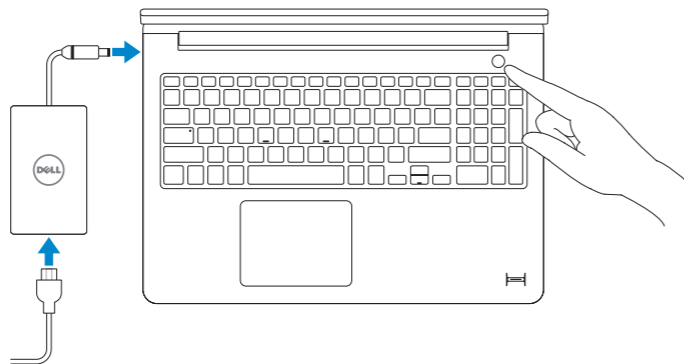

Latitude 15

3000 Series

Quick Start Guide

Priručnik za brzi početak rada

Gyors üzembe helyezési útmutató

Краткое руководство по началу работы

Priručnik za brzi start

1 Connect the power adapter and turn on your computer

Priključite adapter za napajanje i uključite računalo

Csatlakoztassa a hálózati adaptert, és kapcsolja be a számítógépét

Подключите адаптер питания и включите компьютер

Povežite adapter za napajanje i uključite računar