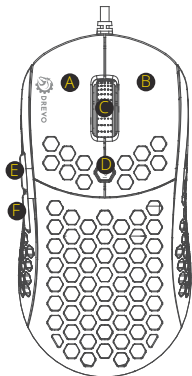

FALCON

QUICK START GUIDE

MOUSE BUTTONS

A : Left Mouse Button

B : Right Mouse Button

C : Scroll Wheel

D: DPI Shift

E : Mouse Button 5

F : Mouse Button 6

DPI STAGES

Press Mouse Button D (DPI Shift)

DPI STAGE	LIGHT INDICATOR (Blink)
400	Red
800	Green
1000 (Default)	Blue
1200	Yellow

1600	Purple
2000	Orange
2400	Light Blue
3200	White

RGB ILLUMINATIONS