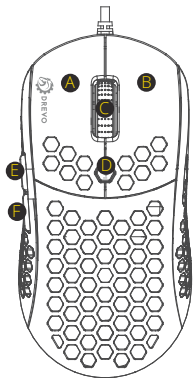

鼠标按键

A：鼠标左键

B：鼠标右键

C：滚轮

D：灵敏度按键

E：鼠标按键5

F：鼠标按键6

灵敏度等级

按压鼠标按键D（灵敏度按键）

灵敏度等级	灯光指示（闪烁）
400	红色
800	绿色
1000 (Default)	蓝色

1200	黄色
1600	紫色
2000	橙色
2400	浅蓝色
3200	白色

RGB背光

同时按鼠标按键C+F

RGB灯效			
	混彩流光		混彩常亮
	混彩常亮		呼吸
	单色常亮		闪烁
	霓虹		关闭

**为了充分使用产品以及其自定义功能，请访问www.drevo.net/dpc 下载DREVO POWER CONSOLE(DPC) 软件。