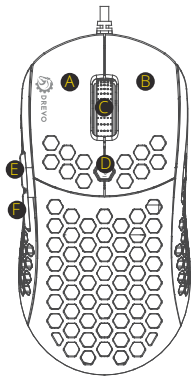

MAUSTASTEN

A : Linke Maustaste

B : Rechte Maustaste

C : Scrollrad

D: Empfindlichkeitstaste

E : Maustaste 5

F : Maustaste 6

DPI-STUFEN

Drücken Sie die Maustaste D (Empfindlichkeitstaste)

DPI-STUFE	LICHTANZEIGE (Blinkt)
400	Rot
800	Grün
1000 (Default)	Blau
1200	Gelb

1600	Lila
2000	Orange
2400	Hellblau
3200	Weiß

RGB-BELEUCHTUNGEN

DRÜCKEN SIE die Maustaste C + F

RGB-EFFEKTE			Statisch (mehrfarbig)
	Wellen		Atmend
	Statisch		Blinken
	Aurora		AUS

** Für die volle Nutzung und alle Anpassungen des Produkts, können Sie unter www.drevo.net/dpc die neueste Version der DREVO POWER CONSOLE (DPC) -Software herunterladen.