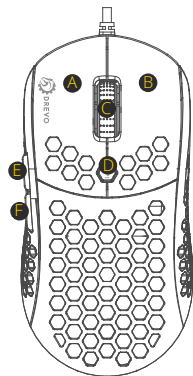

按压鼠标按键D（灵敏度按键）

灵敏度等级	灯光指示（闪烁）
400	红色
800	绿色
1000 (Default)	蓝色

1200	黄色
1600	紫色
2000	橙色
2400	浅蓝色
3200	白色

RGB背光

同时按鼠标按键C+F

RGB灯效			
	混彩流光		混彩常亮
	混彩常亮		呼吸
	单色常亮		闪烁
	霓虹		关闭

**为了充分使用产品以及其自定义功能，请访问www.drevo.net/dpc 下载DREVO POWER CONSOLE(DPC) 软件。

BOUTONS DE LA SOURIS

A : Bouton gauche de la souris

B : Bouton droit de la souris

C : Molette de défilement

D: Bouton de sensibilité

E : Bouton de la souris 5

F : Bouton de la souris 6

NIVEAUX DE DPI