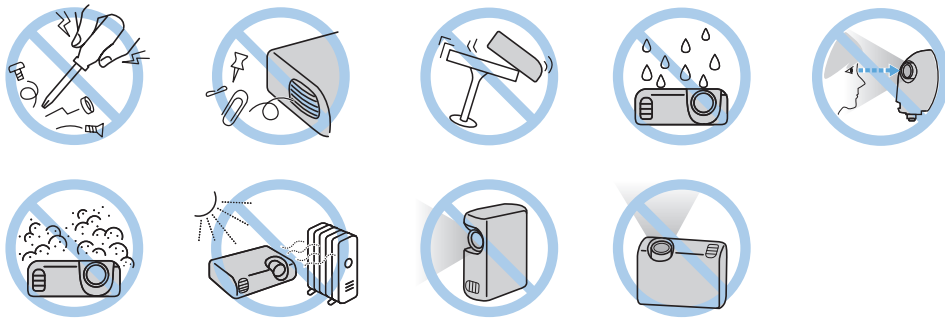

1

2

**NCC 警語**

取得審驗證明之低功率射頻器材，非經核准，公司、商號或使用者均不得擅自變更頻率、加大功率或變更原設計之特性及功能。低功率射頻器材之使用不得影響飛航安全及干擾合法通信；經發現有干擾現象時，應立即停用，並改善至無干擾時方得繼續使用。前述合法通信，指依電信管理法規定作業之無線電通信。低功率射頻器材須忍受合法通信或工業、科學及醫療用電波輻射性電機設備之干擾。避免電波干擾、本器材禁止於屋外使用。