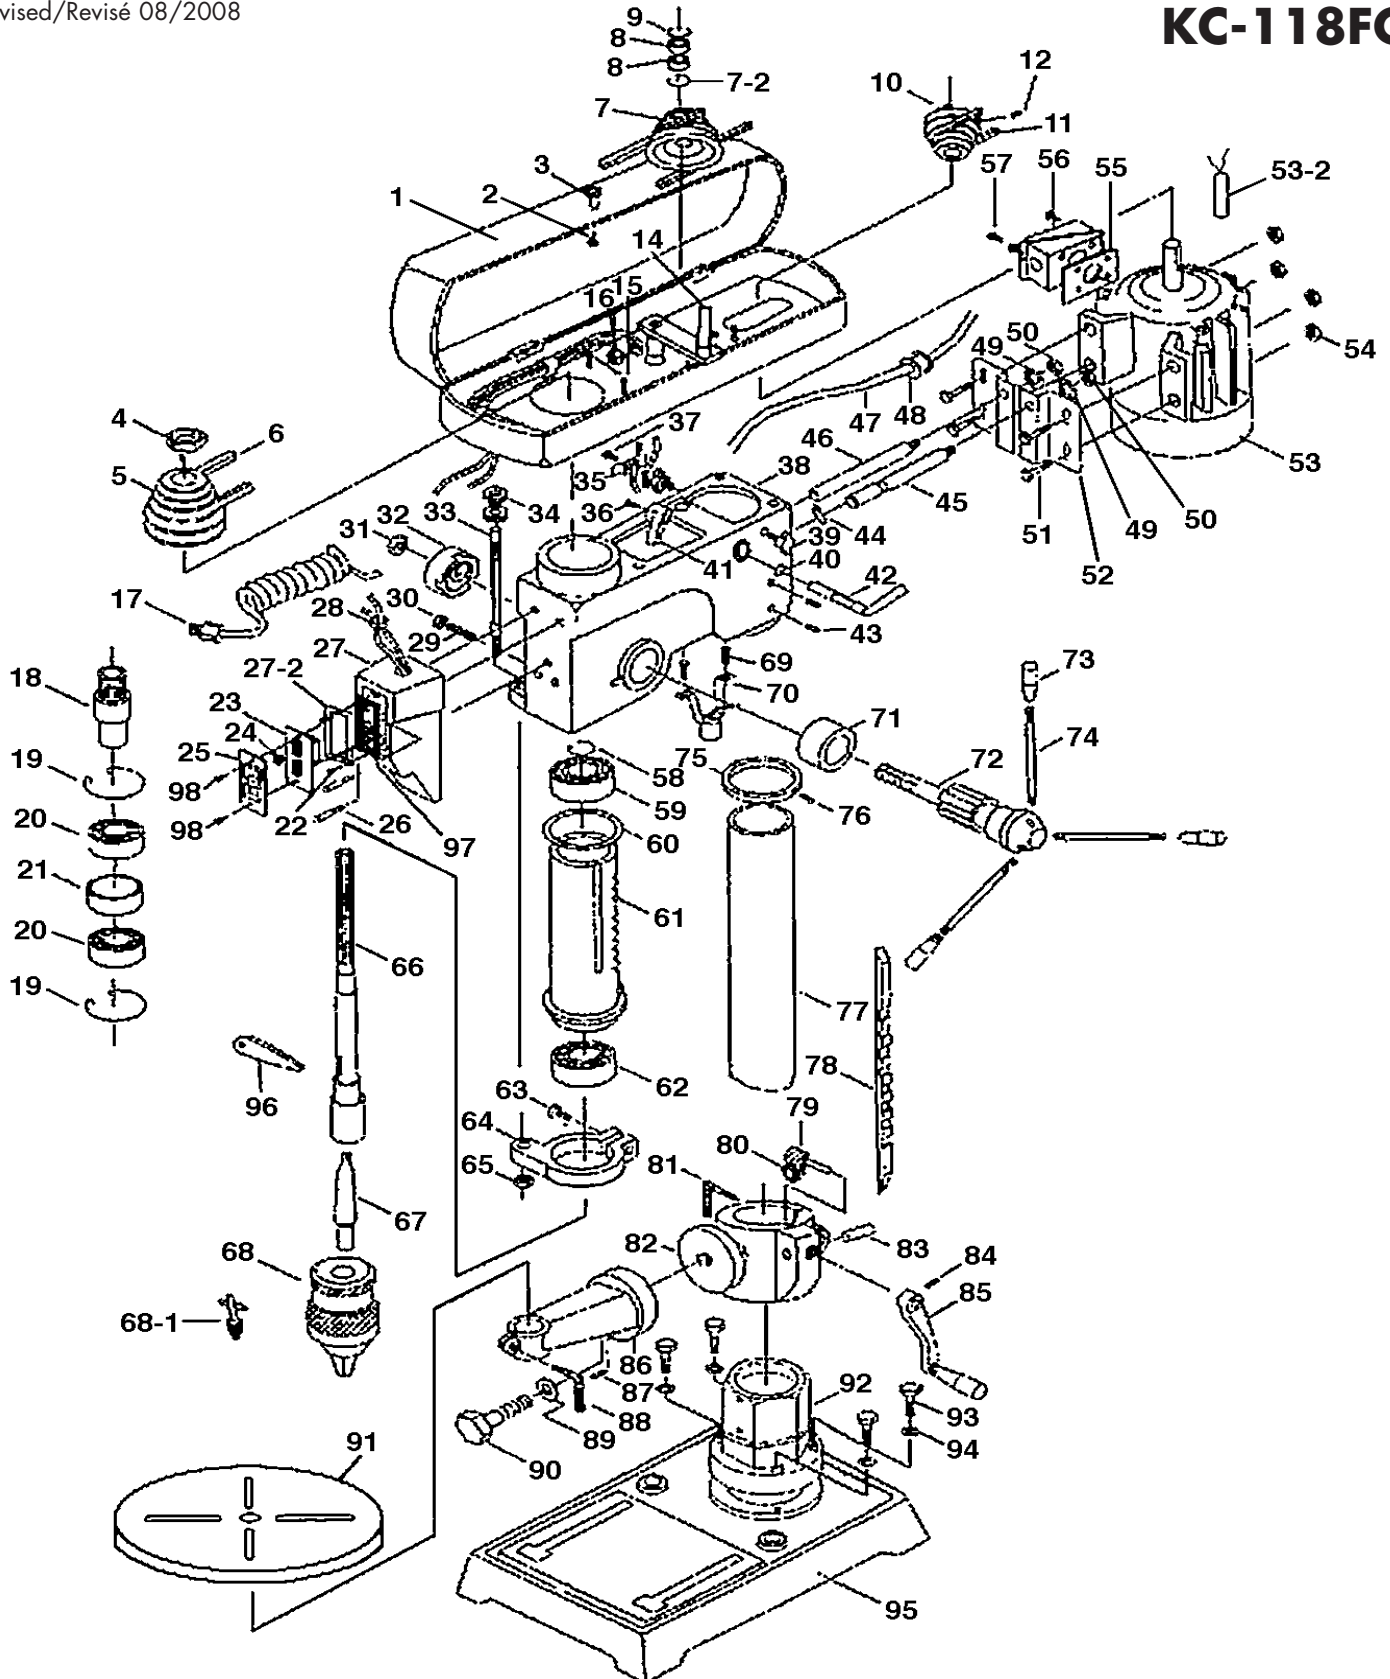

## Parts Pricing List / Liste de Prix des Pièces **KC-118FC**

Diag.	Order # Com.	English Description	Description Française	Qty./Qté.	Price/Prix
1	0201180010	GUARD COVER	GARDE DES POULIES	1	\$62.04
2	0201180020	PAN HD. SCREW	VIS A TETE RONDE	1	\$1.61
3	0201180030	KNOB	BOUTON DU COUVERCLE	1	\$3.16
4	0201180040	SPINDLE NUT	ECROU DE L'ARBRE	1	\$4.08
5	0201180050	SPINDLE PULLEY	POULIE DE L'ARBRE	1	\$40.19
6	0201180060	V-BELT	COURROIE EN V	1	\$10.29
7	0201180070	MIDDLE PULLEY	POULIE DU MILIEU	1	\$34.44
7-2	0201180072	WIRE RETAINING RING	ANNEAU DE RETENUE EN BROCHE	1	\$1.67
8	0201180080	BALL BEARING	ROULEMENT A BILLES	2	\$11.44
9	0201180090	RETAINING RING	ANNEAU DE RETENU	1	\$1.55
10	0201180100	MOTOR PULLEY	POULIE DU MOTEUR	1	\$36.74
11	0201180110	V-BELT	COURROIE EN V	1	\$11.10
12	0201180120	SET SCREW	VIS SANS TETE	1	\$1.55
14	0201180140	PIVOT SHAFT	TIGE DE PIVOTEMENT DE LA POULIE	1	\$15.93
15	0201180150	SPECIAL SCREW	VIS SPECIALE	1	\$1.55
16	0201180160	STRAIN RELIEF	ATTACHE-CORDON	2	\$2.59
17	0201180170	POWER CORD	CORDON D'ALIMENTATION	1	\$22.94
18	0201180180	PULLEY INSERT	MANCHON DE LA POULIE	1	\$29.38
19	0201180190	RETAINING RING	ANNEAU DE RETENU	2	\$2.01
20	0201180200	BALL BEARING	ROULEMENT A BILLES	2	\$19.49
21	0201180210	BEARING SPACER	ESPACEUR DU ROULEMENT	1	\$3.39
22	0201180220	PAN HD. SCREW	VIS A TETE RONDE	3	\$1.50
23	0201180230	THIN START-STOP SWITCH	INTERRUPTEUR BOUTON ETROIT	1	\$34.44
24	0201180240	LIGHT SWITCH BUTTON	INTERRUPTEUR POUR LUMIERE	1	\$6.84
25	0201180250	SQ. BUTTON SW.COVER	PLAQUE D'INTER. BOUTON CARRE	1	\$18.34
26	0201180260	PAN HD. SCREW	VIS A TETE RONDE	2	\$1.90
27	0201180270	PLASTIC SWITCH BOX	BOITIER D'INTERRUPTEUR	1	\$12.36
27-2	0201180272	SWITCH METAL PLATE	PLAQUE D'INTERRUPTEUR	1	\$2.70
28	0201180280	GROMMET	BAGUE DE PROTECTION	1	\$2.24
29	0201180290	SET SCREW (SPECIAL)	VIS SANS TETE (SPECIALE)	1	\$2.24
30	0201180300	HEX. NUT	ECROU HEXAGONAL	1	\$1.90
31	0201180310	LOCK NUT	ECROU DE VERROUILLAGE	1	\$3.16
32	0201180320	TENSION SPRING ASSEMBLY	RESSORT DE TENSION ASSEMBLE	1	\$10.98
33	0201180330	POST DEPTH STOP	TIGE DE PROFONDEUR	1	\$6.84
34	0201180340	SPECIAL ROUND NUT	ECROU ROND SPECIAL	2	\$2.70
35	0201180350	CORD CLAMP	RETENEUR DE CORDON	1	\$2.24
36	0201180360	CAP SCREW	BOULON A TETE CYLINDRIQUE	1	\$1.73
37	0201180370	SCREW	VIS	1	\$1.55
38	0201180380	HEAD	TETE	1	\$206.94
39	0201180390	THUMB SCREW	BOUTON DE VERROUILLAGE	1	\$3.28
40	0201180400	RETAINING RING	ANNEAU DE RETENU	1	\$1.55
41	0201180410	MOTOR BINDER LEVER	LEVIER POUR TENSION DU MOTEUR	1	\$11.44
42	0201180420	LEVER SHAFT COMPLETE	TIGE LEVIER DE TENSION	1	\$13.74
43	0201180430	SET SCREW	VIS SANS TETE	2	\$2.13
44	0201180440	RETAINING RING	ANNEAU DE RETENU	1	\$2.24
45	0201180450	MOTOR SUPPORT ROD (SLOT)	TIGE DE SUPPORT (RAINURE)	1	\$10.29
46	0201180460	MOTOR SUPPORT ROD	TIGE DE SUPPORT DU MOTEUR	1	\$11.44