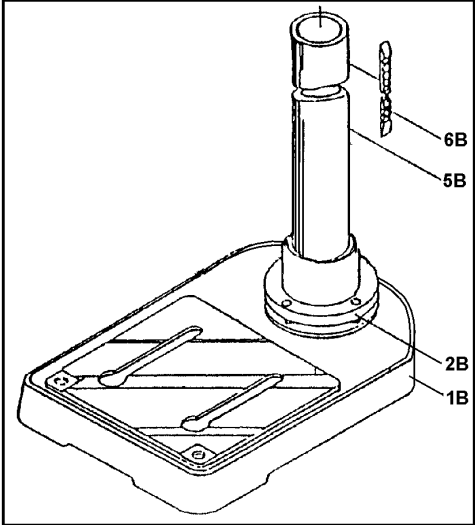

KC-17C ONLY / SEULEMENT