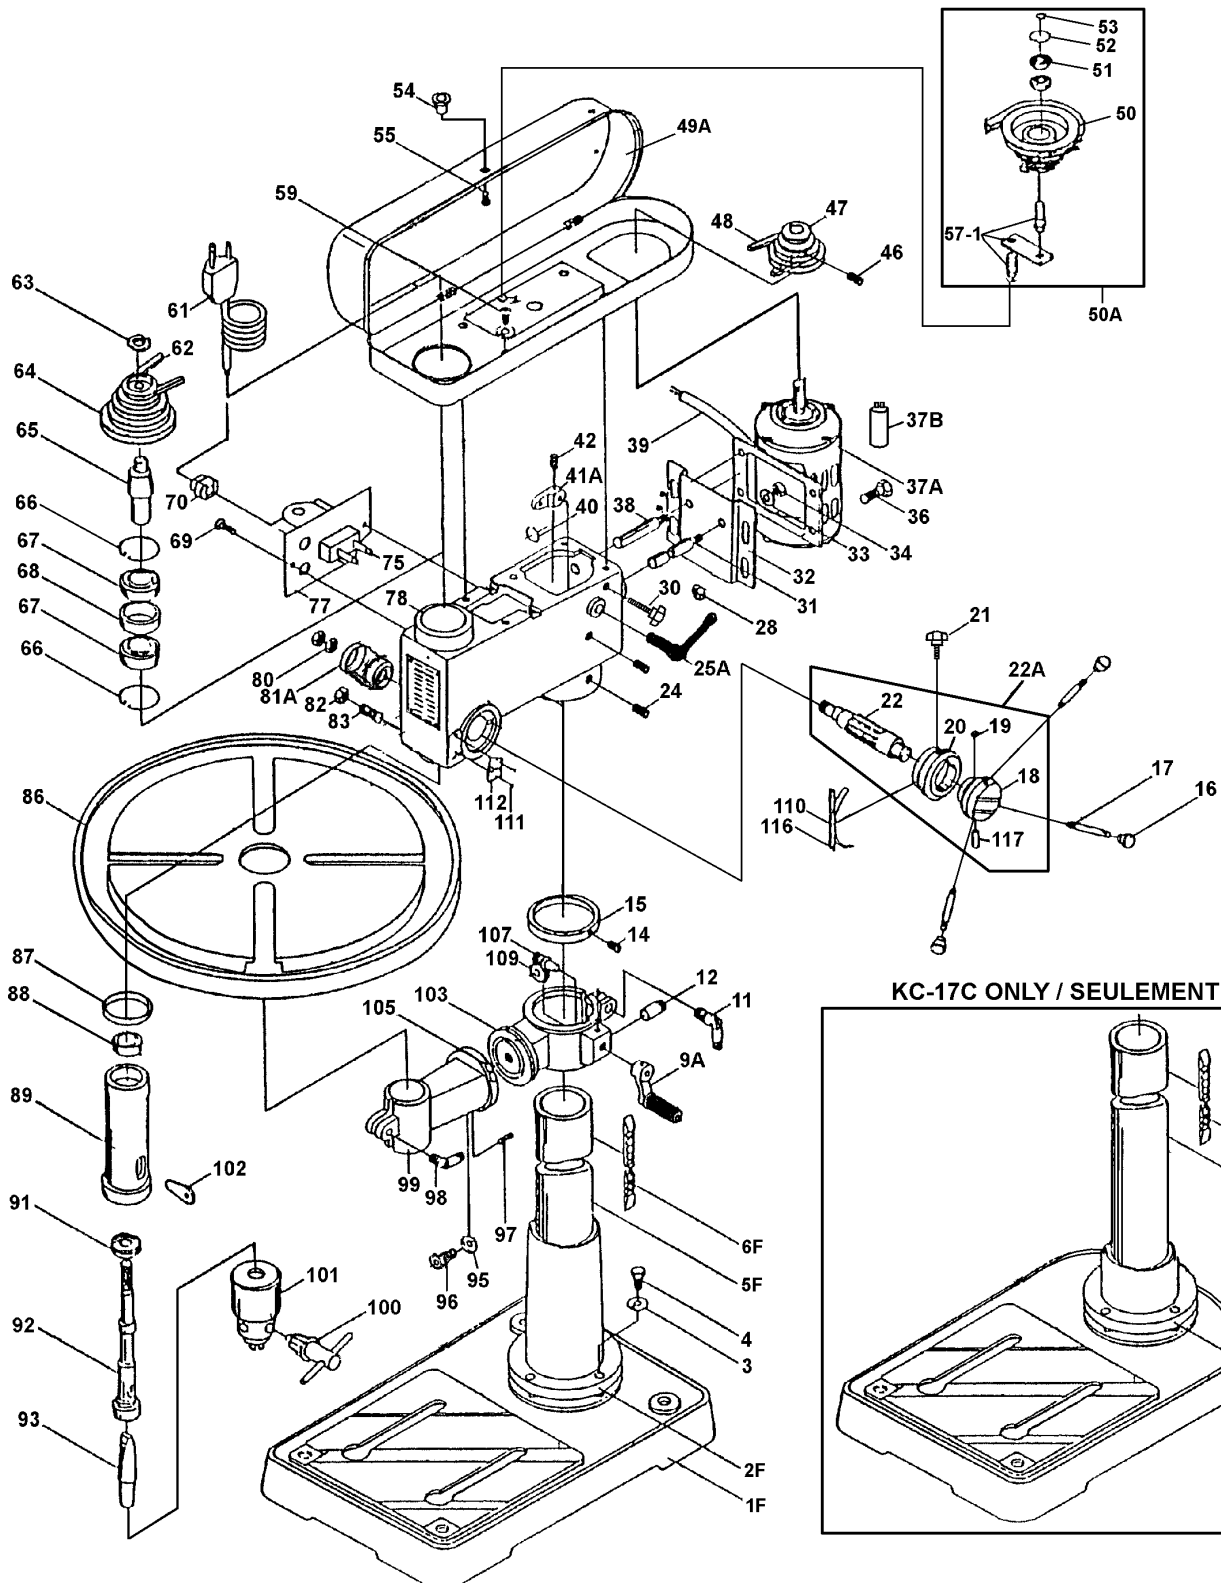

Revised/Revisé 08/2008

KC-17C/FC

Parts Pricing List / Liste de Prix des Pièces

KC-17C/FC

Diag.	Order # Com.	English Description	Description Française	Qty./Qté.	Price/Prix
1B	0200170010	BASE (KC-17C BENCH MOD.)	SOCLE (KC-17C MOD. D'ETABLIE)	1	$90.68
1F	0200170011	BASE (KC-17FC FLOOR MOD.)	SOCLE (KC-17FC MOD. PLANCHER)	1	$103.21
2B	0200170020	FLANGE (KC-17C BENCH MOD.)	BRIDE DE COLONNE (KC-17C)	1	$34.10
2F	0200170021	FLANGE (KC-17FC FLOOR MOD.)	BRIDE DE COLONNE (KC-17FC)	1	$103.21
3	0200170030	SPRING WASHER	RONDELLE A RESSORT	4	$1.55
4	0200170040	HEX. BOLT	BOULON HEXAGONAL	4	$2.13
5B	0200170050	COLUMN (KC-17C BENCH MOD.)	COLONNE (KC-17C MOD. D'ETABLIE)	1	$78.03
5F	0200170051	COLUMN (KC-17FC FLOOR MOD.)	COLONNE (KC-17FC MOD. PLANCHER)	1	$95.85
6B	0200170060	RACK (KC-17C BENCH MOD.)	CREMAILLE (KC-17C MOD. D'ETABLIE)	1	$26.05
6F	0200170061	RACK (KC-17FC FLOOR MOD.)	CREMAILLE (KC-17FC MOD. PLAN.)	1	$29.84
9A	0200170091	COMPLETE HANDLE	MANIVELLE COMPLETE	1	$14.89
11	0200170110	CLAMP BOLT	BOULON DE SERRAGE	1	$9.72
12	0200170120	GEAR SHAFT	TIGE DE L'ENGRENAGE	1	$4.54
14	0200170140	PAN HD SCREW	VIS A TETE BOMBEE	1	$1.55
15	0200170150	RACK COLLAR	COLLIER DE CREMAILLE	1	$14.89
16	0200170160	KNOB	BOULE DE CABESTAN	3	$3.39
17	0200170170	HANDLE ROD	TIGE DE LA POIGNEE	3	$10.29
18	0200170180	HANDLE HUB	MOYEU DES POIGNEES	1	$25.13
19	0200170190	SPECIAL KEY	CLE DE RETENUE SPECIALE	1	$3.28
20	0200170200	SCALE SLEEVE	BAGUE DE PROFONDEUR	1	$14.78
21	0200170210	LOCKING KNOB	BOUTON DE VERROUILLAGE	1	$3.16
22	0200170220	FEED PINION SHAFT	TIGE DE PIGNON	1	$39.04
22A	0200170221	HUB & PINION SHAFT ASS'Y	MOYEU ET PIGNON ASSEMBLE	1	$55.95
24	0200170240	SET SCREW	VIS SANS TETE	2	$1.67
25A	0200170251	BELT TENSION LEVER	LEVIER DE TENSION DES COURROIES	1	$16.04
28	0200170280	NYLON HEX. NUT	ECROU HEXAGONAL AVEC NYLON	4	$1.78
30	0200170300	LOCKING KNOB	BOUTON DE VERROUILLAGE	2	$3.28
31	0200170310	MOTOR SUPPORT ROD (RIGHT)	TIGE DU SUPPORT DU MOTEUR (DROIT)	1	$10.75
32	0200170320	MOTOR MOUNTING PLATE	PLAQUE DE MONTAGE DU MOTEUR	1	$12.48
33	0200170330	SPRING WASHER	RONDELLE A RESSORT	2	$1.78
34	0200170340	HEX. NUT (SPECIAL THREAD)	ECROU HEXAGONAL (FILET SPECIAL)	2	$2.59
36	0200170360	HEX. BOLT	BOULON HEXAGONAL	4	$1.73
37A	0200170371	MOTOR	MOTEUR	1	$270.25
37B	0200170372	STARTING CAPACITOR	CONDENSATEUR DE DEMARRAGE	1	$22.94
38	0200170380	MOTOR SUPPORT ROD	TIGE DE SUPPORT DU MOTEUR	1	$10.29
39	0200170390	MOTOR CORD	CORDON DU MOTEUR	1	$9.14
40	0200170400	WIRE CLIP	ATTACHE DE RETENU	1	$1.55
41A	0200170411	ADJUSTING LEVER ASS'Y	LEVIER D'AJUSTEMENT ASSEMBLE	1	$11.33
42	0200170420	SET SCREW	VIS SANS TETE	1	$1.78
46	0200170460	SET SCREW	VIS SANS TETE	1	$1.55
47	0200170470	MOTOR PULLEY	POULIE DU MOTEUR	1	$22.83
48	0200170480	V-BELT	COURROIE EN "V"	1	$9.83
49A	0200170491	PULLEY COVER ASS'Y	COUVERCLE DES POULIES ASS.	1	$45.60
50	0200170500	CENTER PULLEY	POULIE DU CENTRE	1	$33.06
50A	0200170501	PULLEY, SHAFT & BEARING ASS'Y	POULIE, TIGE ET ROULEMENT ASS.	1	$61.81
51	0200170510	BALL BEARING	ROULEMENT A BILLES	2	$11.44
52	0200170520	WIRE RETAINING RING/BORE	ANNEAU EMBROCHE/ RETENU/ALESAGE	1	$1.67

Pricing subject to change without prior notice. / Prix sujet à changement sans préavis.