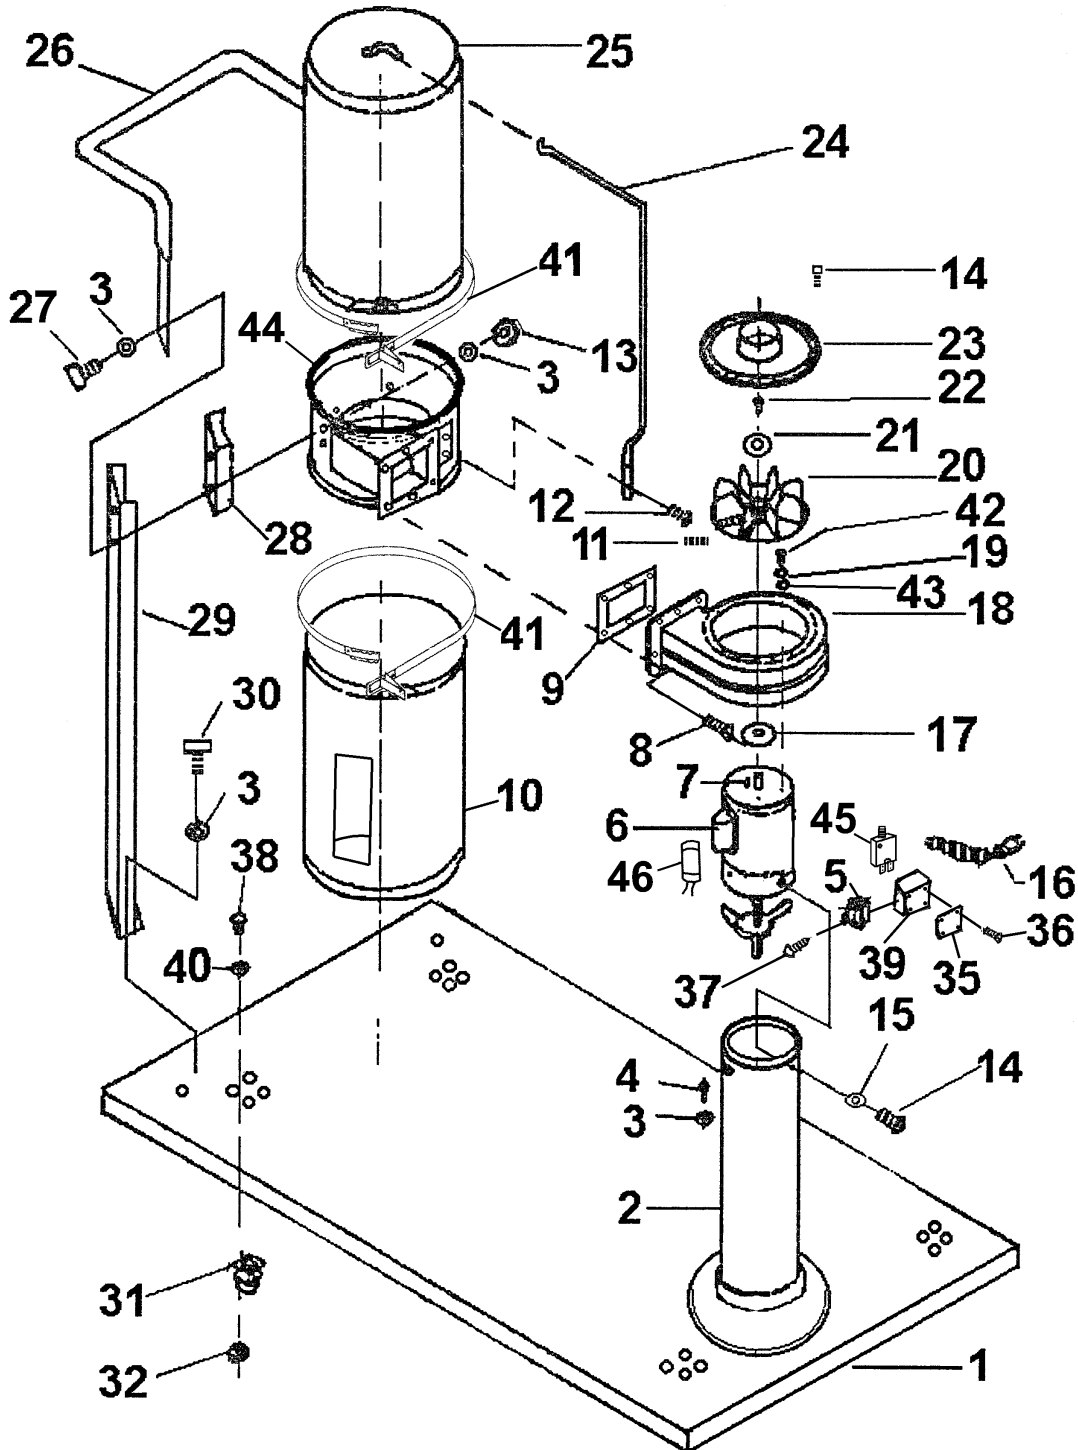

Service Manual / Manuel de Service

1 HP Dust Collector

Collecteur de Poussière 1 CV

Revised/Revisé 08/2008

KC-2105C

Parts Pricing List / Liste de Prix des Pièces

KC-2105C

Diag.	Order # Com.	English Description	Description Française	Qty./Qté.	Price/Prix
1	6821050010	BASE	SOCLE	1	\$44.45
2	6821050020	COLUMN	COLONNE	1	\$43.18
3	6821050030	WASHER	RONDELLE	14	\$1.55
4	6821050040	HEX. BOLT	BOULON HEXAGONAL	4	\$1.67
5	6821050050	SWITCH (4 PRONG)	INTERRUPTEUR (4 PATTES)	1	\$11.49
6	6821050060	MOTOR ASS'Y	MOTEUR ASSEMBLE	1	\$142.60
7	6821050070	KEY	CLE DE RETENUE	1	\$2.13
8	6821050080	HEX. BOLT	BOULON HEXAGONAL	6	\$1.67
9	6821050090	GASKET	JOINT D'ETANCHEITE	1	\$5.00
10	KDCB-2105B	BOTTOM DUST COLLECTOR BAG	SAC DE COLLECTION DU BAS	1	-
11	6821050110	SET SCREW	VIS SANS TETE	1	\$2.01
12	6821050120	PAN HD. SCREW	VIS A TETE BOMBEE	2	\$1.55
13	6821050130	HEX. NUT	ECROU HEXAGONAL	4	\$1.61
14	6821050140	PAN HD. SCREW	VIS A TETE BOMBEE	3	\$1.55
15	6821050150	WASHER	RONDELLE	3	\$1.50
16	6821050160	POWER CORD	CORDON D'ALIMENTATION	1	\$17.19
17	6821050170	GASKET	JOINT D'ETANCHEITE	1	\$4.20
18	6821050180	IMPELLER HOUSING	BIOTIER DU VENTILATEUR	1	\$90.68
19	6821050190	SPRING WASHER	RONDELLE A RESSORT	4	\$1.67
20	6821050200	IMPELLER	VENTILATEUR	1	\$45.94
21	6821050210	IMPELLER WASHER	RONDELLE DU VENTILATEUR	1	\$4.08
22	6821050220	CAP SCREW (LEFT HAND)	BOULON A TETE CYLIND. (GAUCHE)	1	\$3.05
23	6821050230	INLET COVER	COUVERCLE D'ENTREE	1	\$34.44
24	6821050240	DUST BAG HANGER	CROCHET DU SAC A POUSSIERE	1	\$19.49
25	KDCB-2105T-1MIC	.1 MICRON TOP DUST COLL. BAG	SAC DE COLL. DU HAUT - .1 MICRON	1	-
26	6821050260	TRANSPORT HANDLE	POIGNEE DE TRANSPORT	1	\$14.78
27	6821050270	HEX. BOLT	BOULON HEXAGONAL	4	\$2.07
28	6821050280	BLOCK	BLOC	2	\$3.97
29	6821050290	SUPPORT LEG	JAMBAGE DE L'ECHANGEUR	2	\$10.75
30	6821050300	HEX. BOLT	BOULON HEXAGONAL	2	\$1.67
31	6821050310	CASTER WHEEL	ROUE PIVOTANTE	4	\$7.99
32	6821050320	HEX. NUT	ECROU HEXAGONAL	16	\$1.55
35	6821050350	SWITCH COVER	COUVERCLE DE L'INTERRUPTEUR	1	\$3.39
36	6821050360	TAPPING SCREW	VIS AUTOTARAUDEUSE	4	\$1.67
37	6821050370	PAN HD. SCREW	VIS A TETE BOMBEE	2	\$1.55
38	6821050380	PAN HD. SCREW	VIS A TETE BOMBEE	28	\$1.55
39	6821050390	SWITCH BOX	BOITIER DE L'INTERRUPTEUR	1	\$3.85
40	6821050400	WASHER	RONDELLE	16	\$1.67
41	6821050410	RETAINING STRAP	LANIERE DE SERRAGE	2	\$19.38
42	6821050420	HEX. BOLT	BOULON HEXAGONAL	4	\$1.67
43	6821050430	WASHER	RONDELLE	4	\$1.61
44	6821050440	COLLECTOR	ECHANGEUR	1	\$108.85
45	6821050450	SAFETY RESET	RELAJ DE SECURITE	1	\$17.19
46	6821050460	STARTING CAPACITOR	CONDENSATEUR DE DEMARRAGE	1	\$25.24
	682105MBIL	BILINGUAL MANUAL KC-2105C	MANUEL BILINGUE KC-2105C	1	\$15.00