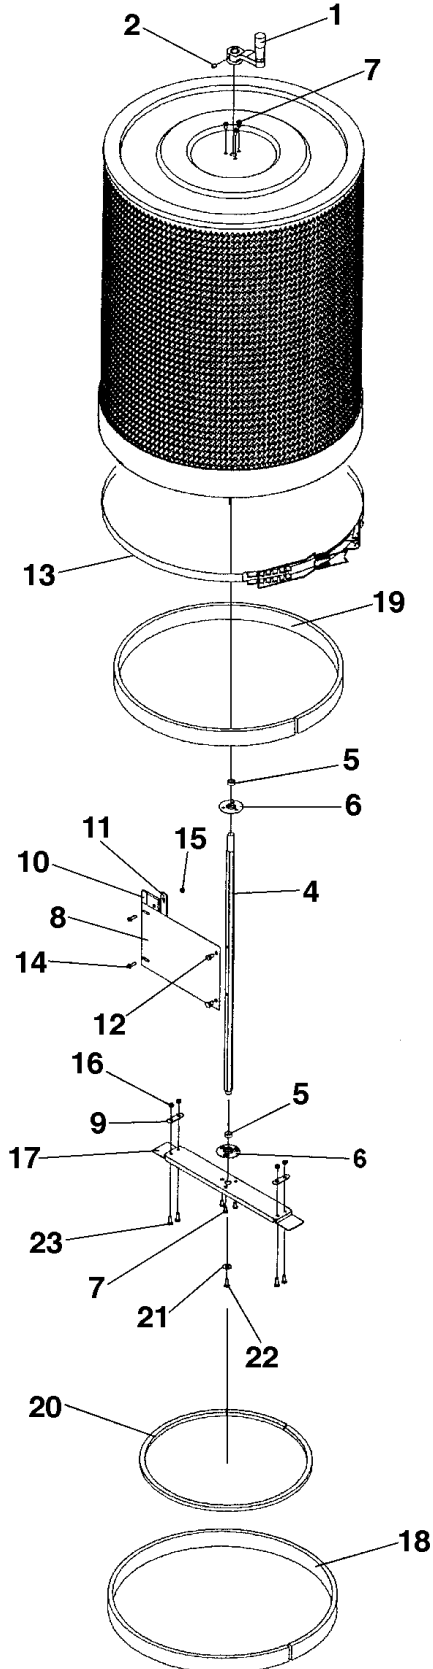

## Parts Pricing List / Liste de Prix des Pièces

## KDCF-2000

Diag.	Order # Com.	English Description	Description Française	Qty./Qté.	Price/Prix
1	3420000010	HANDLE	POIGNEE	1	\$6.84
2	3420000020	SET SCREW	VIS SANS TETE	1	\$1.55
4	3420000040	SHAFT	TIGE	1	\$28.69
5	3420000050	BEARING	ROULEMENT	2	\$3.39
6	3420000060	BEARING FIXING PLATE	PLAQUE DE FIXATION DU ROULEMENT	2	\$5.69
7	3420000070	PAN HD SCREW	VIS A TETE BOMBEE	6	\$1.67
8	3420000080	PLASTIC PLATE	PLAQUE EN PLASTIQUE	1	\$14.89
9	3420000090	BOTTOM FIXING PLATE	PLAQUE DE FIXATION DU BAS	2	\$6.84
10	3420000100	RUBBER FLAPPER	PIECES EN CAOUTCHOUC	1	\$11.33
11	3420000110	FLAPPER FIXING PLATE	PLAQUE DE FIXATION	1	\$5.69
12	3420000120	HEX. BOLT	BOULON HEXAGONAL	2	\$1.61
13	3420000130	BELT CLAMP	COURROIE DE SERRAGE	1	\$19.38
14	3420000140	PAN HD SCREW	VIS A TETE BOMBEE	2	\$1.67
15	3420000150	NYLON HEX. NUT	ECROU HEXAGONAL AVEC NYLON	2	\$1.67
16	3420000160	HEX. NUT	ECROU HEXAGONAL	4	\$1.55
17	3420000170	BOTTOM FIXING PLATE	PLAQUE DE FIXATION DU BAS	1	\$13.74
18	3420000180	BOTTOM FOAM	MOUSSE DU BAS	1	\$4.54
19	3420000190	TOP FOAM	MOUSSE DU HAUT	1	\$5.23
20	3420000200	SPONGE	EPONGE	1	\$5.69
21	3420000210	WASHER	RONDELLE	1	\$2.47
22	3420000220	PAN HD SCREW	VIS A TETE BOMBEE	1	\$2.93
23	3420000230	PAN HD SCREW	VIS A TETE BOMBEE	4	\$1.67
	342000MBIL	BILINGUAL MANUAL KDCF-2000	MANUEL BILINGUE KDCF-2000	1	\$15.00