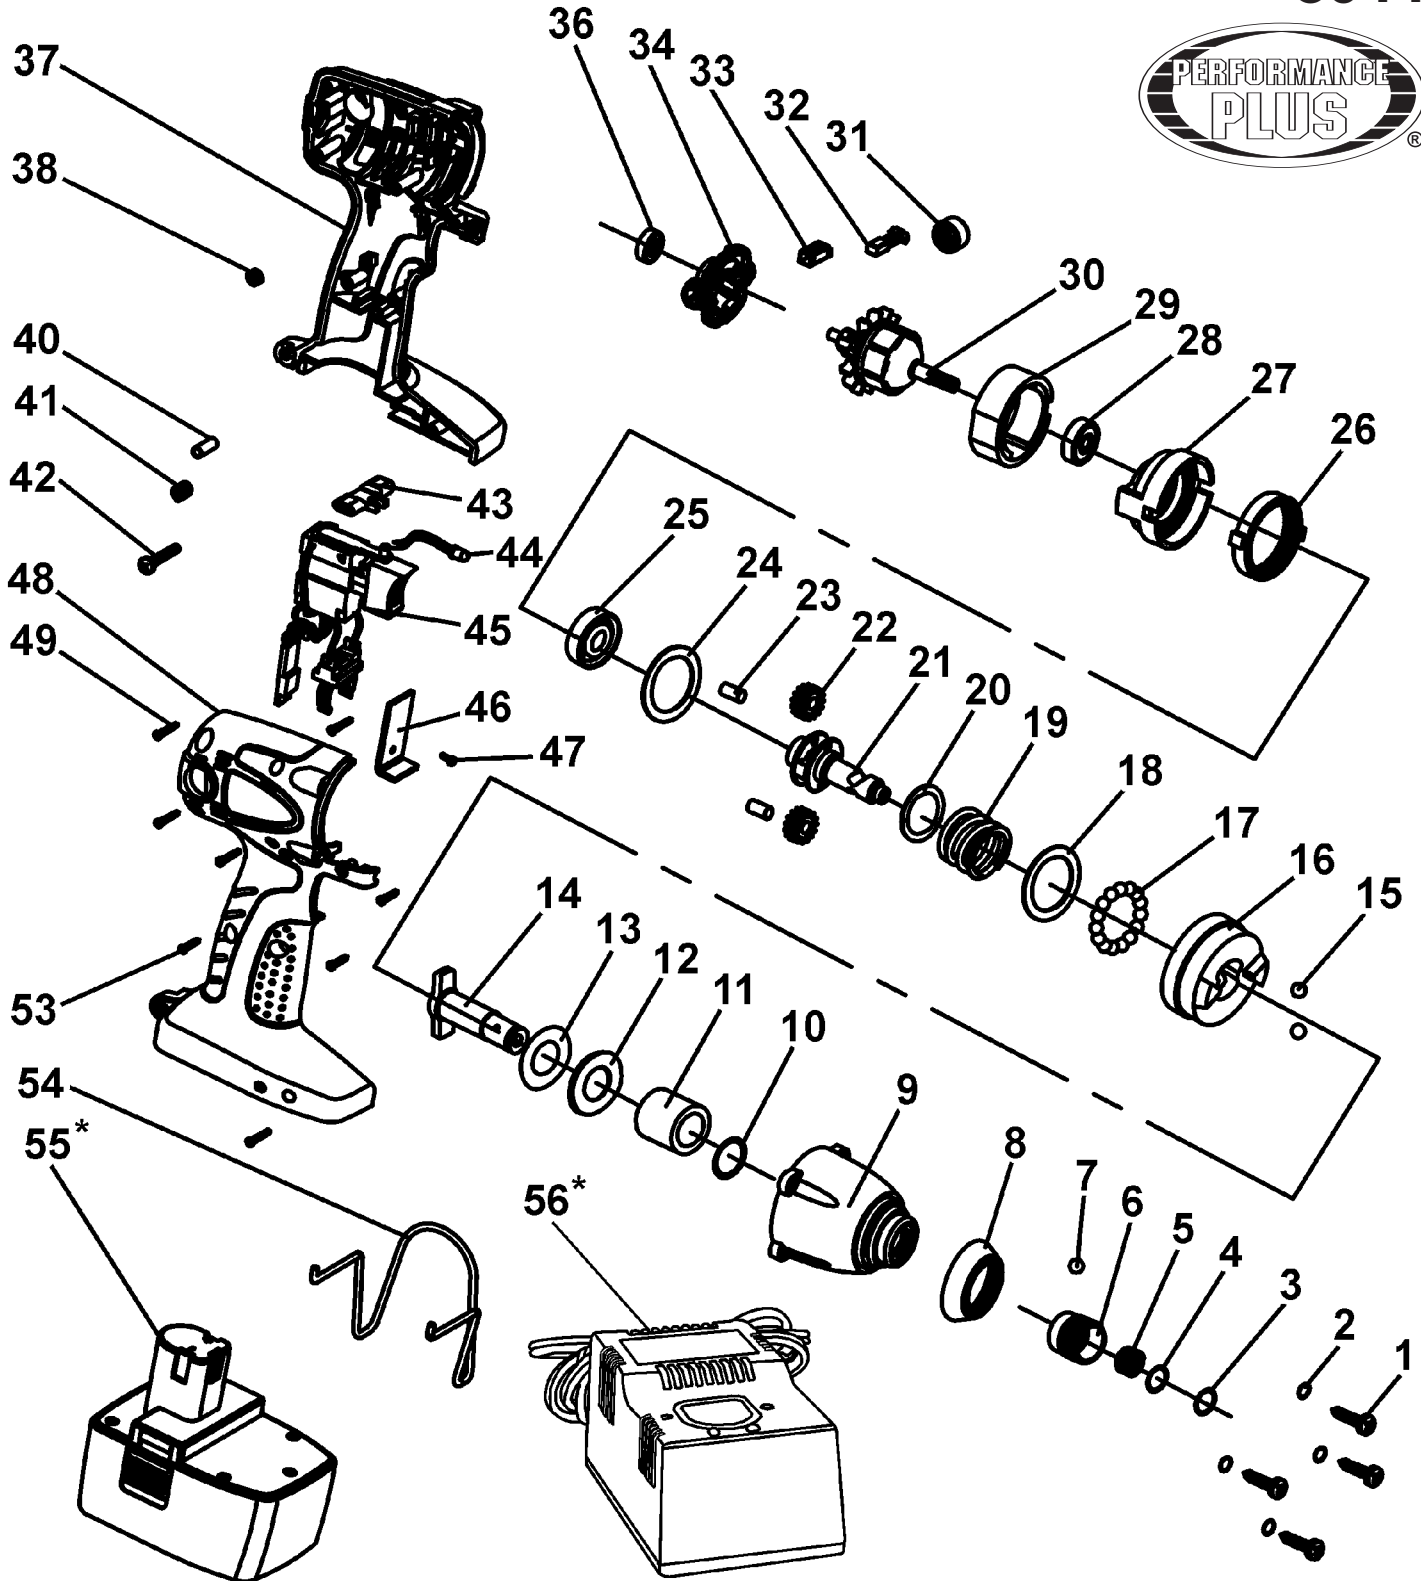

14.4V Cordless Impact Driver Tournevis à Chocs Sans Fil 14.4V

Revised/Revisé 08/2008

8044

Parts Pricing List / Liste de Prix des Pièces

8044

Diag.	Order # Com.	English Description	Description Française	Qty./Qté.	Price/Prix
1	5680440010	TAPPING SCREW	VIS AUTOTARAUDEUSE	4	\$1.67
2	5680440020	SPRING WASHER	RONDELLE A RESSORT	4	\$1.55
3	5680440030	SNAP RING	ANNEAU DE RETENUE	1	\$1.78
4	5680440040	WASHER	RONDELLE	1	\$1.78
5	5680440050	SPRING	RESSORT	1	\$2.59
6	5680440060	BUSHING	BAGUE	1	\$3.39
7	5680440070	STEEL BALL	BILLE EN ACIER	1	\$2.59
8	5680440080	RUBBER COVER	COUVERCLE EN CAOUTCHOUC	1	\$3.16
9	5680440090	HAMMER CASE	BOITIER DU MARTEAU	1	\$11.44
10	5680440100	WASHER	RONDELLE	1	\$1.90
11	5680440110	SHAFT SLEEVE	MANCHON DE LA TIGE	1	\$3.28
12	5680440120	WASHER	RONDELLE	1	\$2.01
13	5680440130	WASHER	RONDELLE	1	\$2.13
14	5680440140	ANVIL	ENCLUME	1	\$28.69
15	5680440150	STEEL BALL	BILLE EN ACIER	2	\$2.47
16	5680440160	HAMMER	MARTEAU	1	\$68.94
17	5680440170	STEEL BALL	BILLE EN ACIER	27	\$2.47
18	5680440180	WASHER	RONDELLE	1	\$2.01
19	5680440190	COMPRESSION SPRING	RESSORT DE COMPRESSION	1	\$4.54
20	5680440200	WASHER	RONDELLE	1	\$2.01
21	5680440210	SPINDLE	ARBRE	1	\$86.19
22	5680440220	GEAR	ENGRENAGE	2	\$6.84
23	5680440230	PIN	GOUPILLE	2	\$2.24
24	5680440240	WASHER	RONDELLE	1	\$2.13
25	5680440250	BALL BEARING	ROULEMENT A BILLES	1	\$14.89
26	5680440260	INNER GEAR RING	BAGUE D'ENGRENAGE INTERNE	1	\$6.84
27	5680440270	GEAR BOX HOUSING	BOITIER D'ENGRENAGE	1	\$11.44
28	5680440280	BALL BEARING	ROULEMENT A BILLES	1	\$14.43
29	5680440290	STATOR CORE	COEUR DU STATOR	1	\$57.44
30	5680440300	ROTOR	ROTOR	1	\$34.44
31	5680440310	CARBON BRUSH CAP	CAPUCHON DE BALAI	2	\$2.59
32	5680440320	CARBON BRUSH SET (2)	ENSEMBLE DE BALAIS (2)	1	\$13.74
33	5680440330	CARBON BRUSH CASE	BOITIER DE BALAI	2	\$4.54
34	5680440340	BRUSH HOLDER	PORTE BALAI	1	\$9.14
36	5680440360	BALL BEARING	ROULEMENT A BILLES	1	\$14.89
37	5680440370	RIGHT HOUSING	BOITIER DROITE	1	\$17.19
38	5680440380	HEX. NUT	ECROU HEXAGONAL	1	\$1.55
40	5680440400	STEEL SLEEVE	MANCHON EN ACIER	1	\$1.44
41	5680440410	SPRING	RESSORT	1	\$3.39
42	5680440420	PAN HD SCREW	VIS A TETE BOMBEE	1	\$2.01
43	5680440430	DIRECTION BUTTON	BOUTON DE DIRECTION	1	\$5.69
44	5680440440	LED LIGHT	LUMIERE LED	1	\$17.19
45	5680440450	COMPLETE SWITCH	INTERRUPTEUR COMPLET	1	\$40.19
46	5680440460	RADIATOR	RADIATEUR	1	\$3.28
47	5680440470	PAN HD SCREW	VIS A TETE BOMBEE	1	\$1.67
48	5680440480	LEFT HOUSING	BOITIER GAUCHE	1	\$17.19
49	5680440490	TAPPING SCREW	VIS AUTOTARAUDEUSE	7	\$1.50