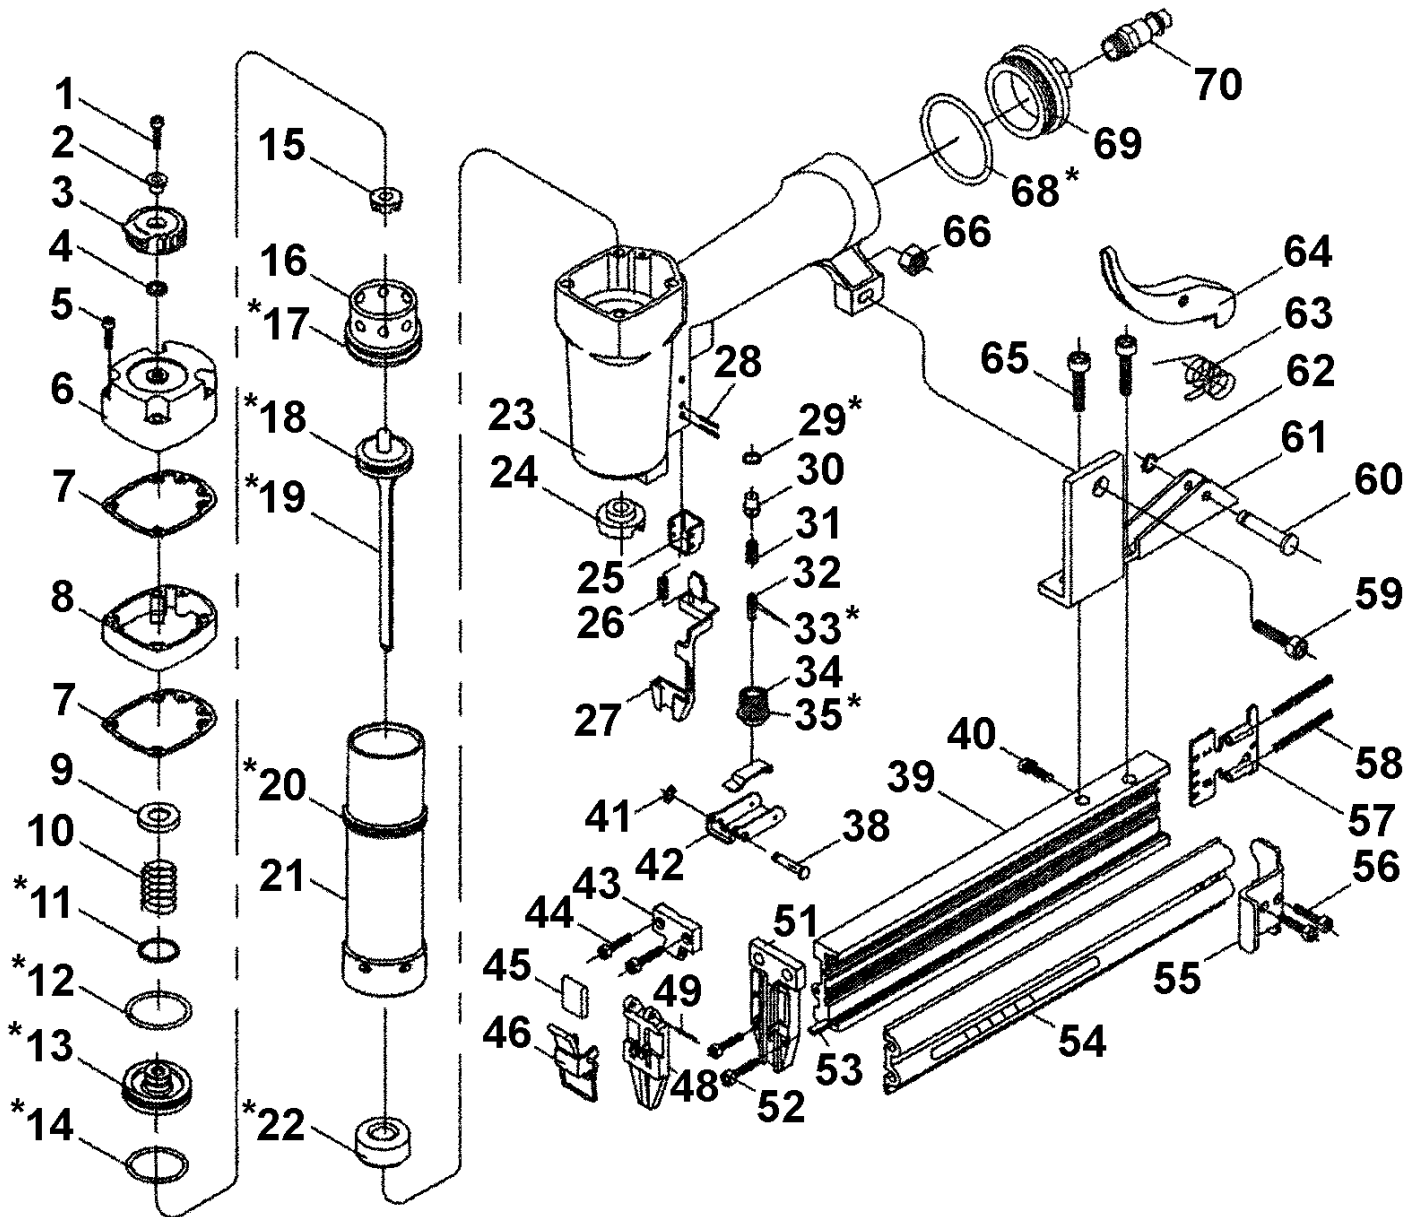

Service Manual / Manuel de Service

18 Ga. x 2" Brad Nailer Cloueuse de Finition 18 Ja. x 2"

Revised/Revisé 08/2008

8202N

Parts Pricing List / Liste de Prix des Pièces

8202N

Diag.	Order # Com.	English Description	Description Française	Qty./Qté.	Price/Prix
1	7082020010	CAP SCREW	BOULON A TETE CYLINDRIQUE	1	\$1.90
2	7082020020	SHOULDER BUSHING	BAGUE A EPAULEMENT	1	\$3.39
3	7082020030	AIR EXHAUST COVER	COUVERCLE D'ECHAPPEMENT	1	\$5.58
4	7082020040	RUBBER WASHER	RONDELLE EN CAOUTCHOUC	1	\$1.78
5	7082020050	CAP SCREW	BOULON A TETE CYLINDRIQUE	4	\$2.47
6	7082020060	CYLINDER CAP	COUVERCLE DU CYLINDRE	1	\$17.19
7	7082020070	GASKET	JOINT D'ETANCHEITE	2	\$4.20
8	7082020080	BODY EXTENSION	ALLONGEMENT DU BOITIER	1	\$4.54
9	7082020090	VALVE SEAL	JOINT D'ETANCHEITE / SOUPAPE	1	\$3.28
10	7082020100	VALVE SPRING	RESSORT DE LA SOUPAPE	1	\$4.08
11	KW-079	BUMPER/DRIVER/O-RING REPL. KIT	TROUSSE DE REMPL. TIGE/AMOR./JOINT	1	-
12	KW-079	BUMPER/DRIVER/O-RING REPL. KIT	TROUSSE DE REMPL. TIGE/AMOR./JOINT	1	-
13	KW-079	BUMPER/DRIVER/O-RING REPL. KIT	TROUSSE DE REMPL. TIGE/AMOR./JOINT	1	-
14	KW-079	BUMPER/DRIVER/O-RING REPL. KIT	TROUSSE DE REMPL. TIGE/AMOR./JOINT	1	-
15	7082020150	STOP WASHER	RONDELLE D'ARRET	1	\$3.05
16	7082020160	VALVE SEAT	SIEGE DE LA SOUPAPE	1	\$9.03
17	KW-079	BUMPER/DRIVER/O-RING REPL. KIT	TROUSSE DE REMPL. TIGE/AMOR./JOINT	1	-
18	KW-079	BUMPER/DRIVER/O-RING REPL. KIT	TROUSSE DE REMPL. TIGE/AMOR./JOINT	1	-
19	KW-079	BUMPER/DRIVER/O-RING REPL. KIT	TROUSSE DE REMPL. TIGE/AMOR./JOINT	1	-
20	KW-079	BUMPER/DRIVER/O-RING REPL. KIT	TROUSSE DE REMPL. TIGE/AMOR./JOINT	1	-
21	7082020210	CYLINDER	CYLINDRE	1	\$21.56
22	KW-079	BUMPER/DRIVER/O-RING REPL. KIT	TROUSSE DE REMPL. TIGE/AMOR./JOINT	1	-
23	7082020230	BODY W/GRIP ASSEMBLY	BOITIER A/POIGNEE ASSEMBLE	1	\$32.14
24	7082020240	JOINT GUIDE	GUIDE A EPAULEMENT	1	\$4.89
25	7082020250	SAFETY GUIDE	GUIDE DE SECURITE	1	\$3.05
26	7082020260	SPRING	RESSORT	1	\$3.16
27	7082020270	SAFETY BRACKET	SUPPORT DE SECURITE	1	\$8.45
28	7082020280	SPRING PIN	GOUPILLE A RESSORT	2	\$2.01
29	KW-079	BUMPER/DRIVER/O-RING REPL. KIT	TROUSSE DE REMPL. TIGE/AMOR./JOINT	1	-
30	7082020300	TRIGGER VALVE HEAD	TETE DE LA SOUPAPE/GACHETTE	1	\$5.69
31	7082020310	SPRING	RESSORT	1	\$3.16
32	7082020320	TRIGGER VALVE STEM	TIGE DE LA SOUPAPE	1	\$5.46
33	KW-079	BUMPER/DRIVER/O-RING REPL. KIT	TROUSSE DE REMPL. TIGE/AMOR./JOINT	2	-
34	7082020340	TRIGGER VALVE GUIDE	GUIDE DE LA TETE DE SOUPAPE	1	\$6.61
35	KW-079	BUMPER/DRIVER/O-RING REPL. KIT	TROUSSE DE REMPL. TIGE/AMOR./JOINT	1	-
38	7082020380	PIN	GOUPILLE	1	\$3.28
39	7082020390	MAGAZINE	CHARGEUR	1	\$32.14
40	7082020400	CAP SCREW	BOULON A TETE CYLINDRIQUE	1	\$1.67
41	7082020410	SPECIAL WASHER	RONDELLE SPECIALE	1	\$1.78
42	7082020420	TRIGGER & SPRING	GACHETTE ET RESSORT	1	\$4.31
43	7082020430	PLATE	PLAQUE	1	\$5.69
44	7082020440	CAP SCREW	BOULON A TETE CYLINDRIQUE	2	\$2.24
45	7082020450	RUBBER SLEEVE	MANCHON EN CAOUTCHOUC	1	\$1.90
46	7082020460	LATCH ASSEMBLY	ATTACHE DE RETENU ASSEMBLE	1	\$5.46
48	7082020480	FRONT PLATE	PLAQUE AVANT	1	\$21.79
49	7082020490	SPRING PIN	GOUPILLE A RESSORT	1	\$1.55
51	7082020510	DRIVER GUIDE	GUIDE DE LA TIGE DE POUSSER	1	\$27.54