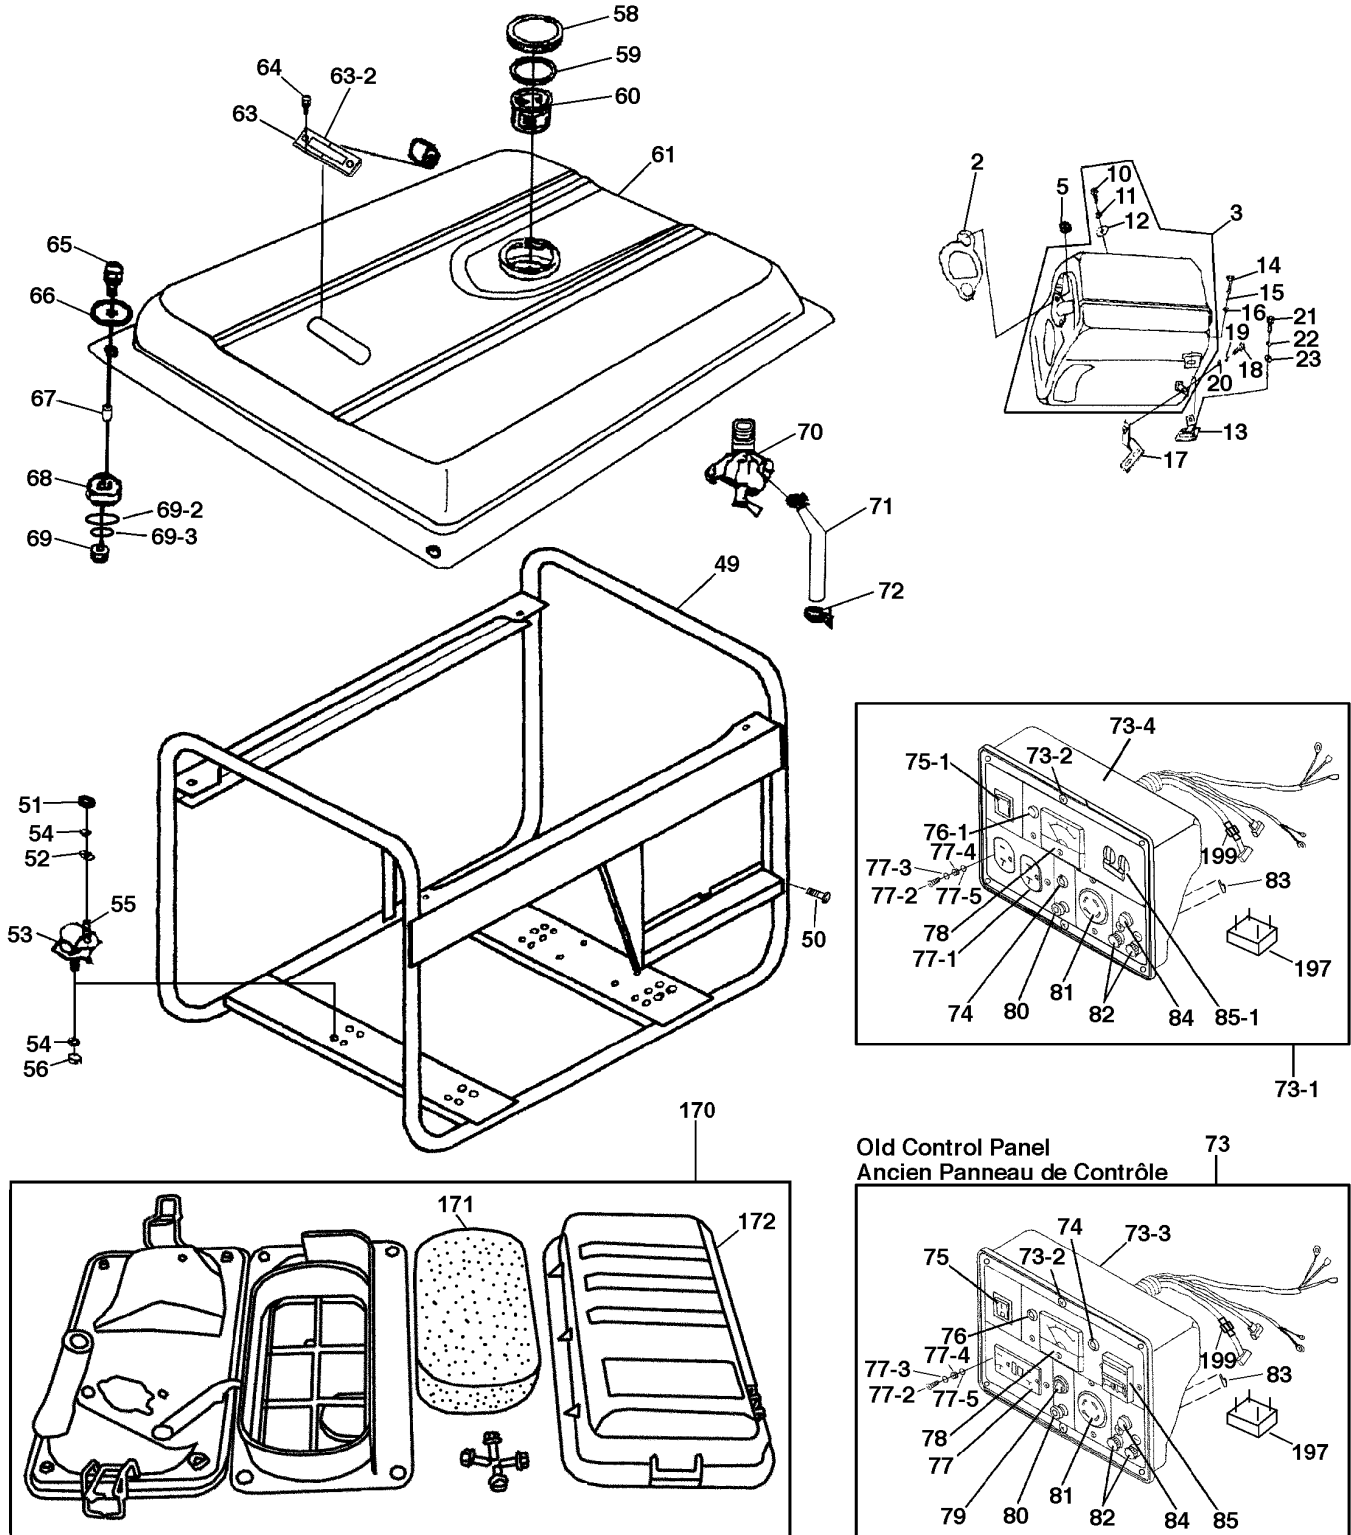

External Components Diagram / Diagramme de Pièces Externes

KCG-3000G

Parts Pricing List / Liste de Prix des Pièces

KCG-3000G

Diag.	Order # Com.	English Description	Description Française	Qty./Qté.	Price/Prix
2	7930000020	EXHAUST GASKET	JOINT D'ETANCHEITE D'ECHAPPEMENT	1	$4.31
3	7930000030	MUFFLER ASS'Y	SILENCIEUX ASSEMBLE	1	$45.94
5	7930000050	FLANGE HD HEX. NUT	ECROU HEXAGONAL BRIDEE	2	$1.55
10	7930000100	FLANGE HD HEX. BOLT	BOULON A TETE BRIDEE	4	$1.73
11	7930000110	SPRING WASHER	RONDELLE A RESSORT	4	$1.55
12	7930000120	WASHER	RONDELLE	4	$1.55
13	7930000130	MUFFLER SUPPORT "A"	SUPPORT DU SILENCIEUX "A"	1	$6.84
14	7930000140	FLANGE HD HEX. BOLT	BOULON HEXAGONAL A TETE BRIDEE	1	$1.90
15	7930000150	SPRING WASHER	RONDELLE A RESSORT	1	$1.67
16	7930000160	WASHER	RONDELLE	1	$1.67
17	7930000170	MUFFLER SUPPORT "B"	SUPPORT DU SILENCIEUX "B"	1	$6.84
18	7930000180	FLANGE HD HEX. BOLT	BOULON HEXAGONAL A TETE BRIDEE	1	$1.90
19	7930000190	SPRING WASHER	RONDELLE A RESSORT	1	$1.67
20	7930000200	FLAT WASHER	RONDELLE PLATE	1	$1.67
21	7930000210	FLANGE HD HEX. BOLT	BOULON HEXAGONAL A TETE BRIDEE	1	$2.01
22	7930000220	SPRING WASHER	RONDELLE A RESSORT	1	$1.67
23	7930000230	FLAT WASHER	RONDELLE PLATE	1	$1.55
24	7930000240	FRONT COVER	COUVERCLE AVANT	1	$55.14
25	7930000250	FLANGE HD HEX. BOLT	BOULON HEXAGONAL A TETE BRIDEE	4	$1.90
26	7930000260	TAPPING SCREW	VIS AUTOTARADEUSE	2	$1.67
27	7930000270	ALTERNATOR FAN	VENTILATEUR DE L'ALTERNATEUR	1	$13.74
28	7930000280	ROTOR	ROTOR	1	$224.25
28-2	7930000282	VARISTOR	VARISTANCE	2	$10.29
28-3	7930000283	DIODE	DIODE	2	$7.99
29	7930000290	BALL BEARING	ROULEMENT A BILLES	1	$11.44
30	7930000300	WASHER	RONDELLE	1	$1.67
31	7930000310	SPRING WASHER	RONDELLE A RESSORT	1	$1.67
32	7930000320	HEX. BOLT	BOULON HEXAGONAL	1	$3.97
33	7930000330	STATOR ASS'Y	STATOR ASSEMBLE	1	$201.25
34	7930000340	STATOR PROTECTOR	PROTECTEUR DU STATOR	1	$28.69
35	7930000350	REAR COVER	COUVERCLE ARRIERE	1	$74.58
36	7930000360	FLANGE HD HEX. BOLT	BOULON HEXAGONAL A TETE BRIDEE	4	$4.20
37	7930000370	CAPACITOR	CONDENSATEUR	1	$45.94
38	7930000380	FLANGE HD HEX. BOLT	BOULON HEXAGONAL A TETE BRIDEE	2	$1.78
42	7930000420	FLANGE HD HEX. BOLT	BOULON HEXAGONAL A TETE BRIDEE	1	$1.78
42-2	7930000422	SPRING WASHER	RONDELLE A RESSORT	1	$1.55
45	7930000450	TERMINAL BLOCK	BLOC CONNECTEUR	1	$6.84
46	7930000460	FLANGE HD HEX. BOLT	BOULON HEXAGONAL A TETE BRIDEE	2	$1.78
47	7930000470	END COVER	COUVERCLE DU BOUT	1	$17.19
48	7930000480	FLANGE HD HEX. BOLT	BOULON HEXAGONAL A TETE BRIDEE	2	$1.78
49	7930000490	FRAME	CORPS	1	$109.19
50	7930000500	PAN HD SCREW	VIS A TETE BOMBEE	4	$1.61
51	7930000510	HEX. NUT	ECROU HEXAGONAL	4	$1.61
52	7930000520	WASHER	RONDELLE	4	$1.55
53	7930000530	SHOCK ABSORBER	AMORTISSEUR	4	$11.44
54	7930000540	SPRING WASHER	RONDELLE A RESSORT	8	$1.67
55	7930000550	FLANGE HD HEX. BOLT	BOULON HEXAGONAL A TETE BRIDEE	2	$2.19

Pricing subject to change without prior notice. / Prix sujet à changement sans préavis.