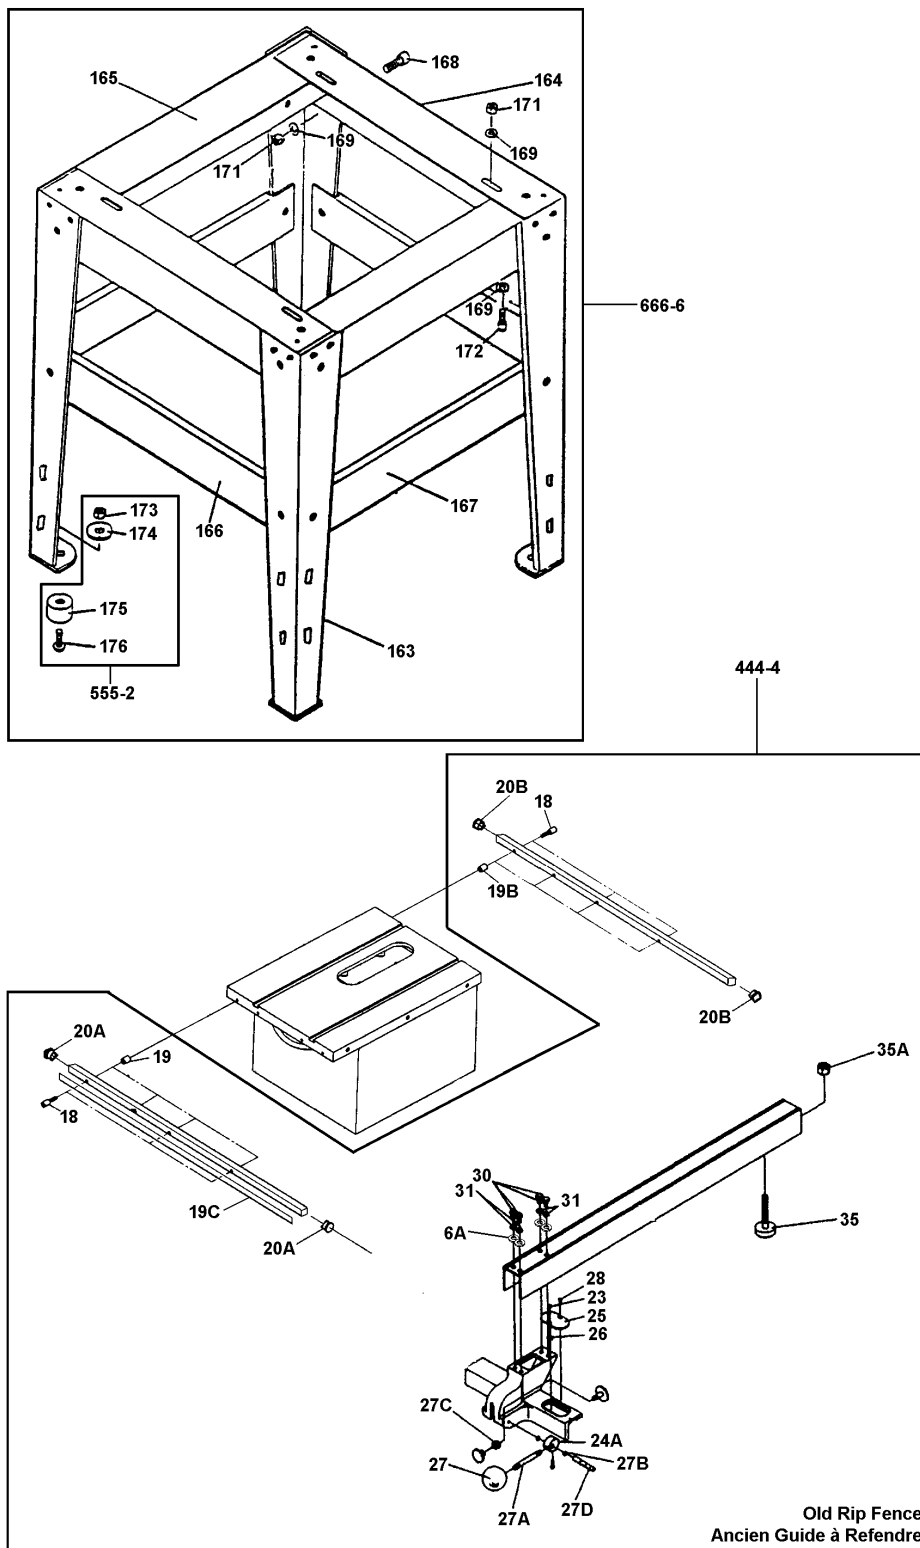

KC-10GC

Parts Pricing List / Liste de Prix des Pièces **KC-10GC**

Diag.	Order # Com.	English Description	Description Française	Qty./Qté.	Price/Prix
1	KW-023	INSERT	INSERTION	1	-
1B	KW-024	DADO INSERT	INSERTION DADO	1	-
2	1198100020	BUMPER	PARE-CHOC	1	\$1.44
3	1198100030	SET SCREW	VIS SANS TETE	4	\$1.55
4	1198100040	TABLE	TABLE	1	\$396.75
5	1198100050	CABINET	CABINET	1	\$102.29
6	1198100060	WASHER	RONDELLE	4	\$1.55
6A	1198100061	LOCK WASHER	RONDELLE A RESSORT	4	\$1.50
7	1198100070	HEX. BOLT	BOULON HEXAGONAL	4	\$1.90
8	1198100080	HEX. BOLT	BOULON HEXAGONAL	2	\$1.90
10	EXT-10GC	TABLE EXTENSION	EXTENSION DE TABLE	2	-
11	1198100110	WASHER	RONDELLE	6	\$1.67
11A	1198100111	SPRING WASHER	RONDELLE A RESSORT	6	\$1.78
12	1198100120	HEX. BOLT	BOULON HEXAGONAL	6	\$1.90
12-2	K-1005	DUST HOOD	RACCORD	1	-
13	1198100130	BEARING BRACKET	SUPPORT DE ROULEMENT	1	\$12.36
14	1198100140	PAN HD SCREW	VIS A TETE BOMBEE	2	\$1.73
15	1198100150	WASHER	RONDELLE	2	\$1.67
16	1198100160	NUT	ECROU	2	\$1.50
18	1198100180	CAP SCREW	BOULON A TETE CYLINDRIQUE	8	\$1.73
19	1198100190	FRONT RAIL SPACER	ESPACEUR AVANT	4	\$3.74
19B	1198100192	REAR RAIL SPACER	ESPACEUR ARRIERE	4	\$2.01
19C	1198100193	SCALE GUIDE	ECELLE DU GUIDE	1	\$12.48
20A	1198100201	FRONT GUIDE RAIL PLUG	CAPUCHON DU TUBE AVANT	2	\$3.28
20B	1198100202	REAR GUIDE RAIL PLUG	CAPUCHON DU TUBE ARRIERE	2	\$3.28
22	1198100220	HEX. BOLT	BOULON HEXAGONAL	2	\$1.61
23	1198100230	SCREW	VIS	1	\$1.55
24	1198100240	SWITCH CORD-FEMALE PLUG	CORDON DE L'INTERR.-FICHE FEM.	1	\$16.04
24A	1198100241	ECCENTRIC CAM	CAME EXCENTRIQUE	1	\$9.03
25	1198100250	POINTER COVER	ANNEAU DE RETENU	1	\$3.16
26	1198100260	POINTER	INDICATEUR	1	\$2.24
27	1198100270	HAND KNOB	BOUTON DE LA TIGE	1	\$3.28
27A	1198100271	LOCK HANDLE	TIGE DE VERROUILLAGE	1	\$3.85
27B	1198100272	RETAINING RING/SHAFT	ANNEAU DE RETENU/TIGE	2	\$1.55
27C	1198100273	SPRING	RESSORT	1	\$2.13
27D	1198100274	ECCENTRIC CAM SHAFT	TIGE DE LA CAME EXCENTRIQUE	1	\$4.54
28	1198100280	SCREW	VIS	1	\$1.55
30	1198100300	HEX. BOLT	BOULON HEXAGONAL	4	\$1.67
31	1198100310	WASHER	RONDELLE	4	\$1.55
32	1198100320	LRG BUTTON START-STOP SWITCH	INTERRUPTEUR A BOUTON LARGE	1	\$34.44
32-2	1198100322	RD BUTTON (LRG) SWITCH COVER	PLAQUE D'INTERR. BOUTON ROND	1	\$18.34
32-3	1198100323	FIX SWITCH & PLATE ASS'Y	ENS. INTERRUPTEUR/SUPPORT COMP.	1	\$68.83
33	1198100330	SWITCH MOUNTING PLATE	PLAQUE DE L'INTERRUPTEUR	1	\$10.75
34	1198100340	SWITCH BOX	BOITIER DE L'INTERRUPTEUR	1	\$6.73
35	1198100350	SCREW	VIS	1	\$4.20
35A	1198100351	HEX. NUT	ECROU HEXAGONAL	2	\$1.50
36	1198100360	HEX. KEY	CLE HEXAGONALE	1	\$2.93