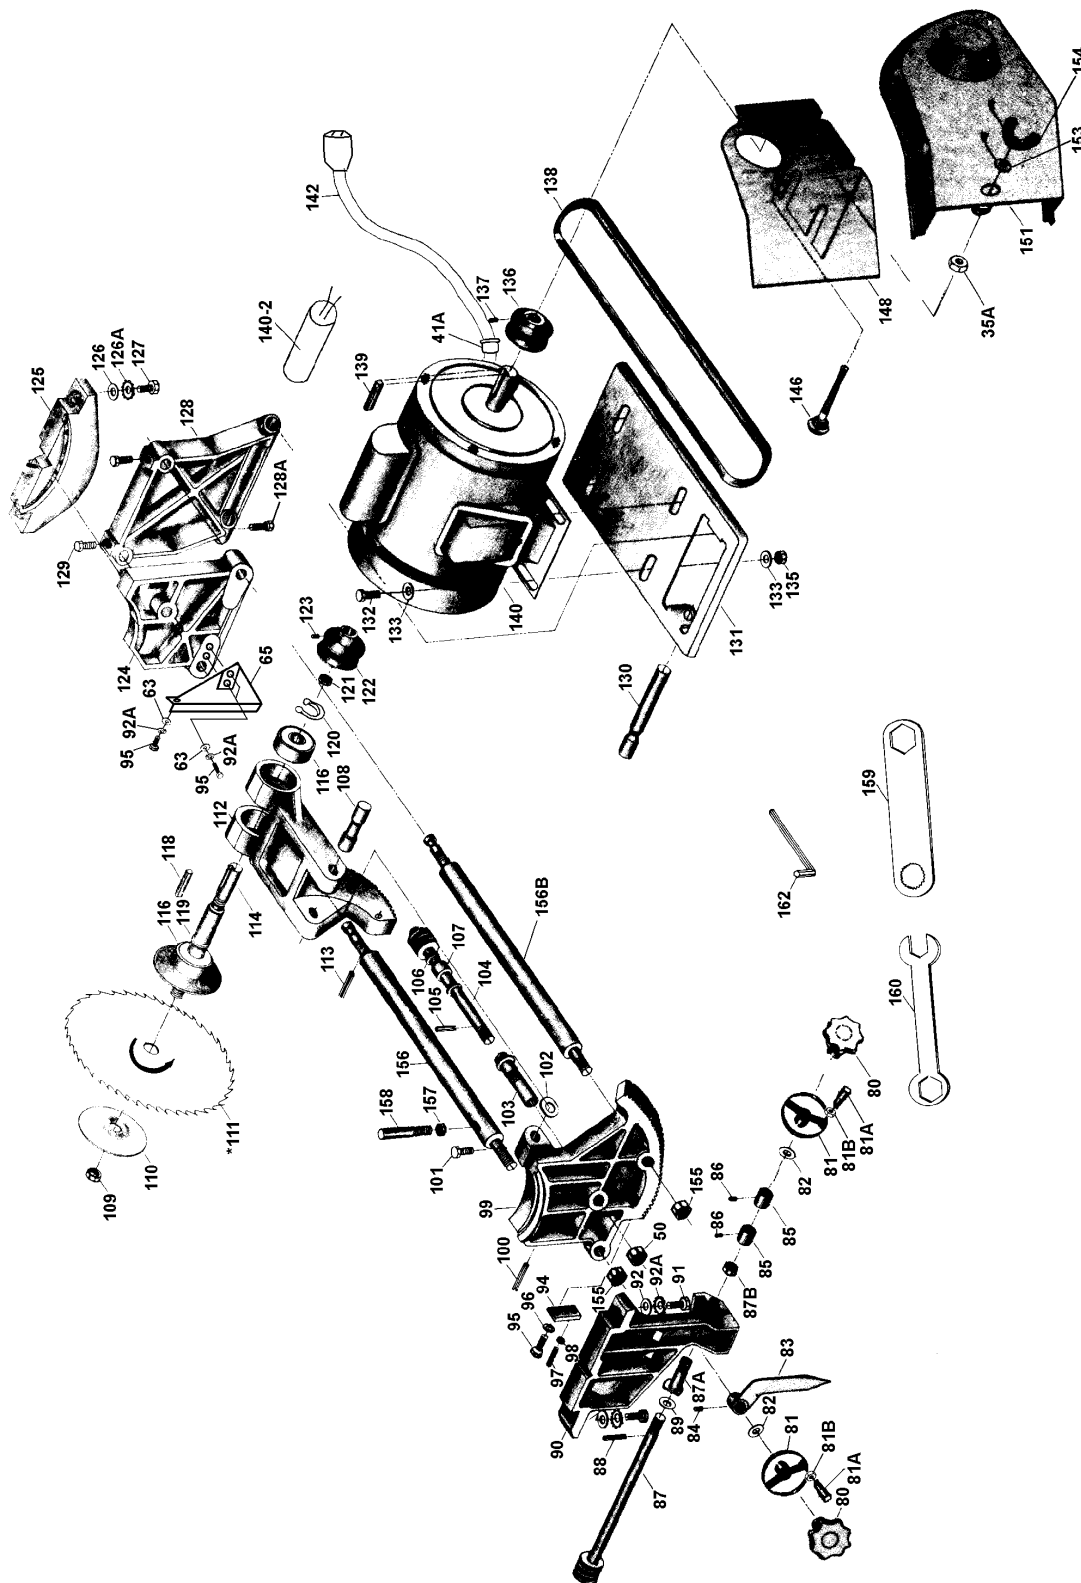

Internal Diagram /
Diagramme des Pièces Interne

KC-10GC