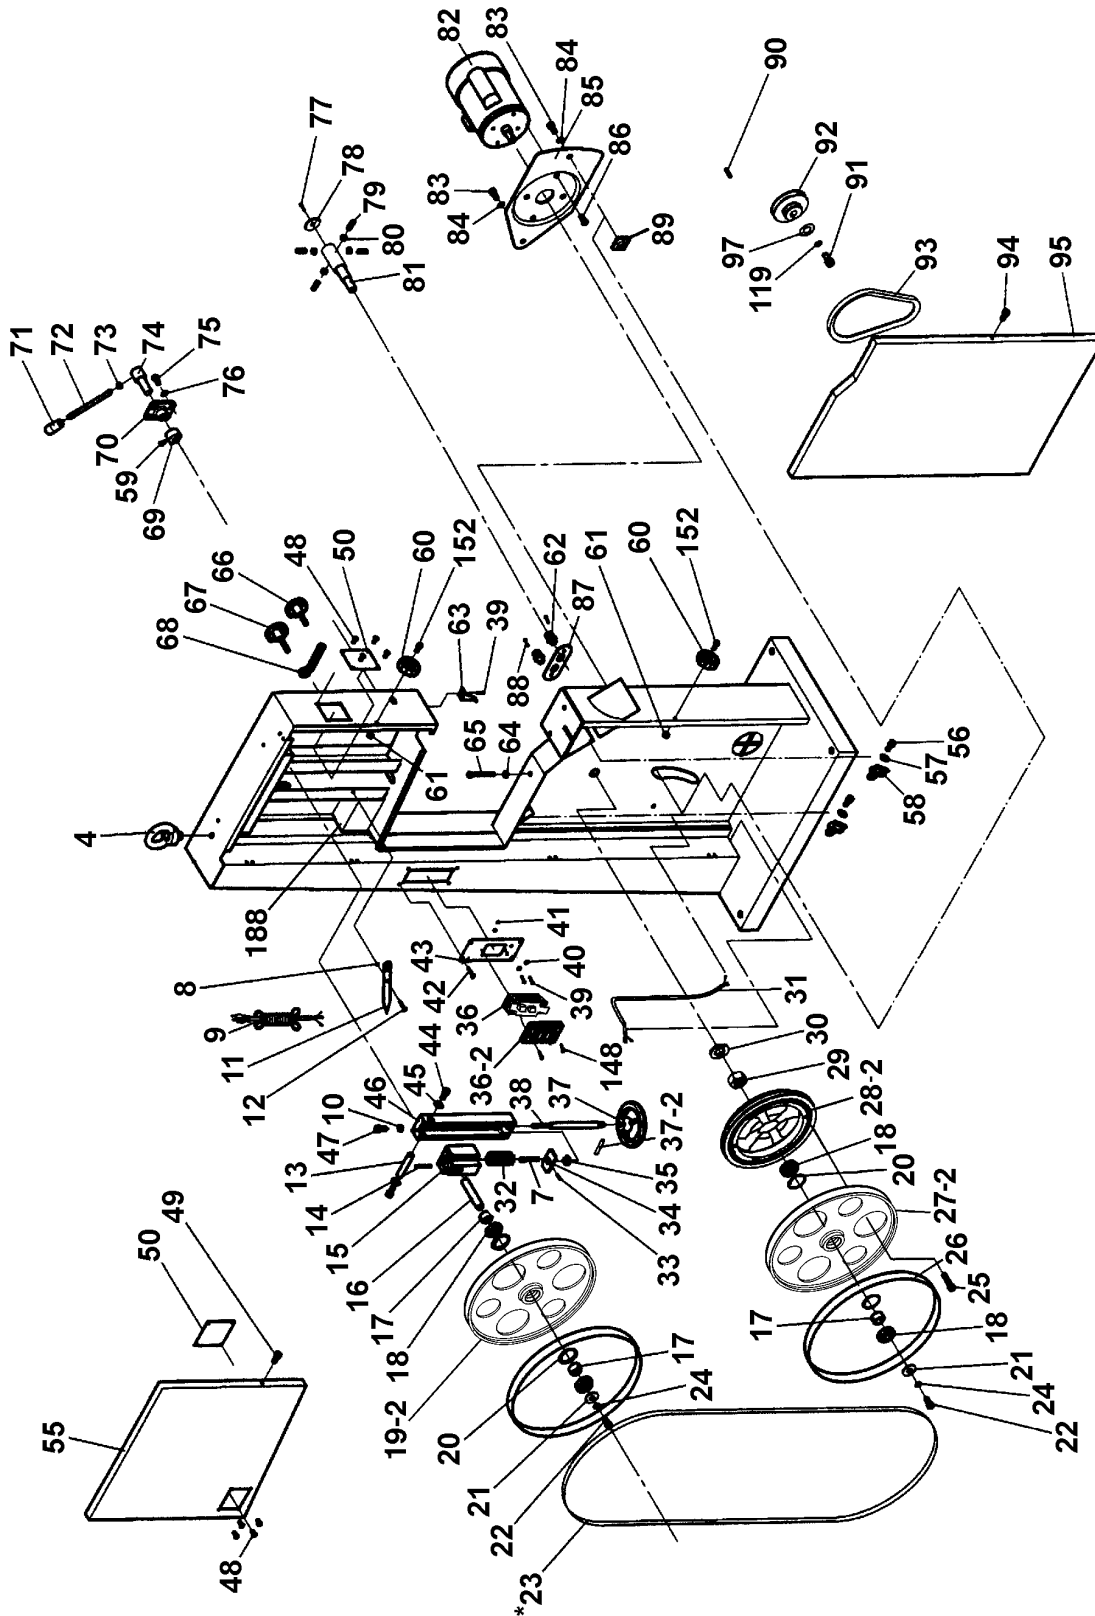

Service Manual / Manuel de Service

17" Wood Bandsaw with Resaw Guide

Scie à Ruban de 17" pour le Bois avec Guide à Dédoublage

Revised/Revisé 08/2008

Main Diagram / Diagramme Principale

KC-1702FXR

Service Manual / Manuel de Service

17" Wood Bandsaw with Resaw Guide

Scie à Ruban de 17" pour le Bois avec Guide à Dédoublage

Revised/Revisé 08/2008

Table & Fence Diagram / Diagramme de la Table et du Guide

KC-1702FXR

Parts Pricing List / Liste de Prix des Pièces **KC-1702FXR**