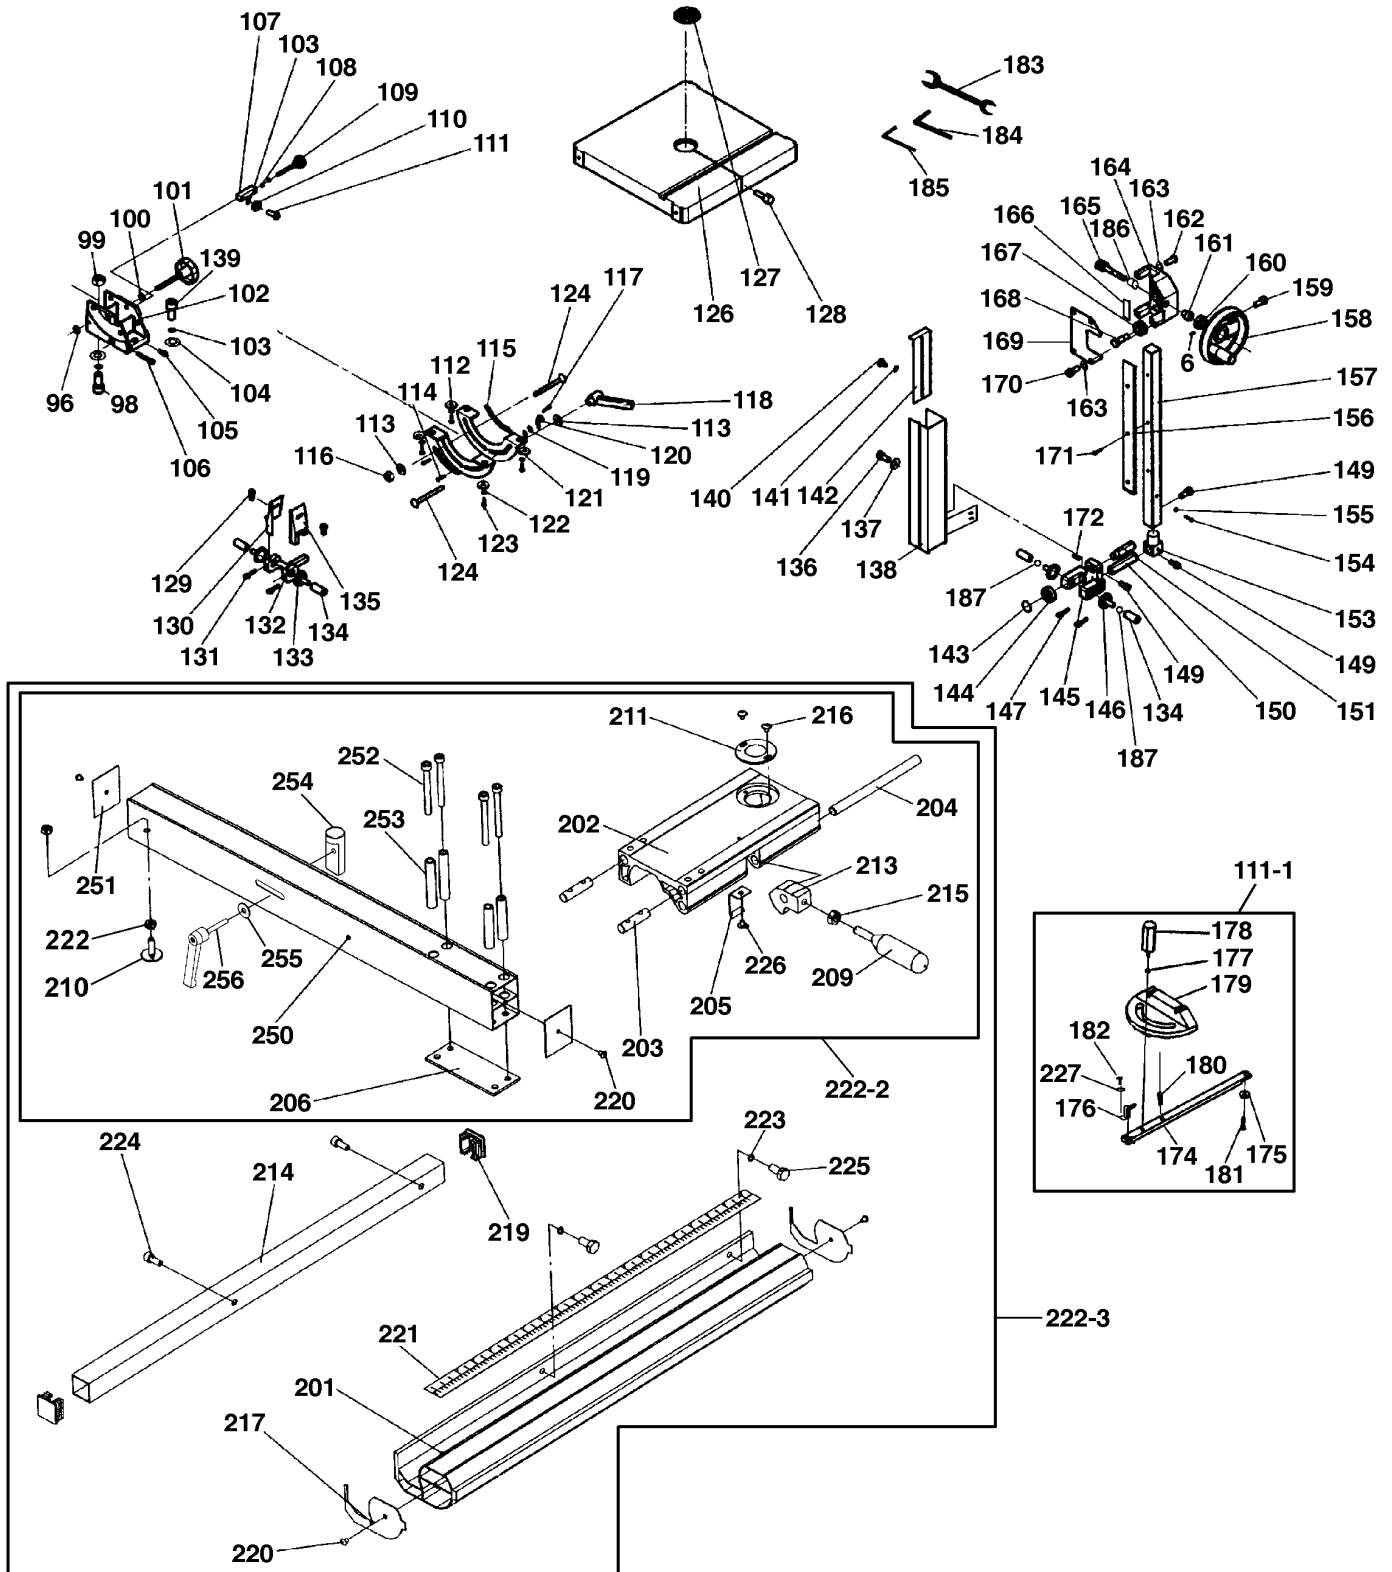

17" Wood Bandsaw with Resaw Guide

Scie à Ruban de 17" pour le Bois avec Guide à Dédoublage

Revised/Revisé 08/2008

Table & Fence Diagram / Diagramme de la Table et du Guide

KC-1702FXR

Parts Pricing List / Liste de Prix des Pièces **KC-1702FXR**