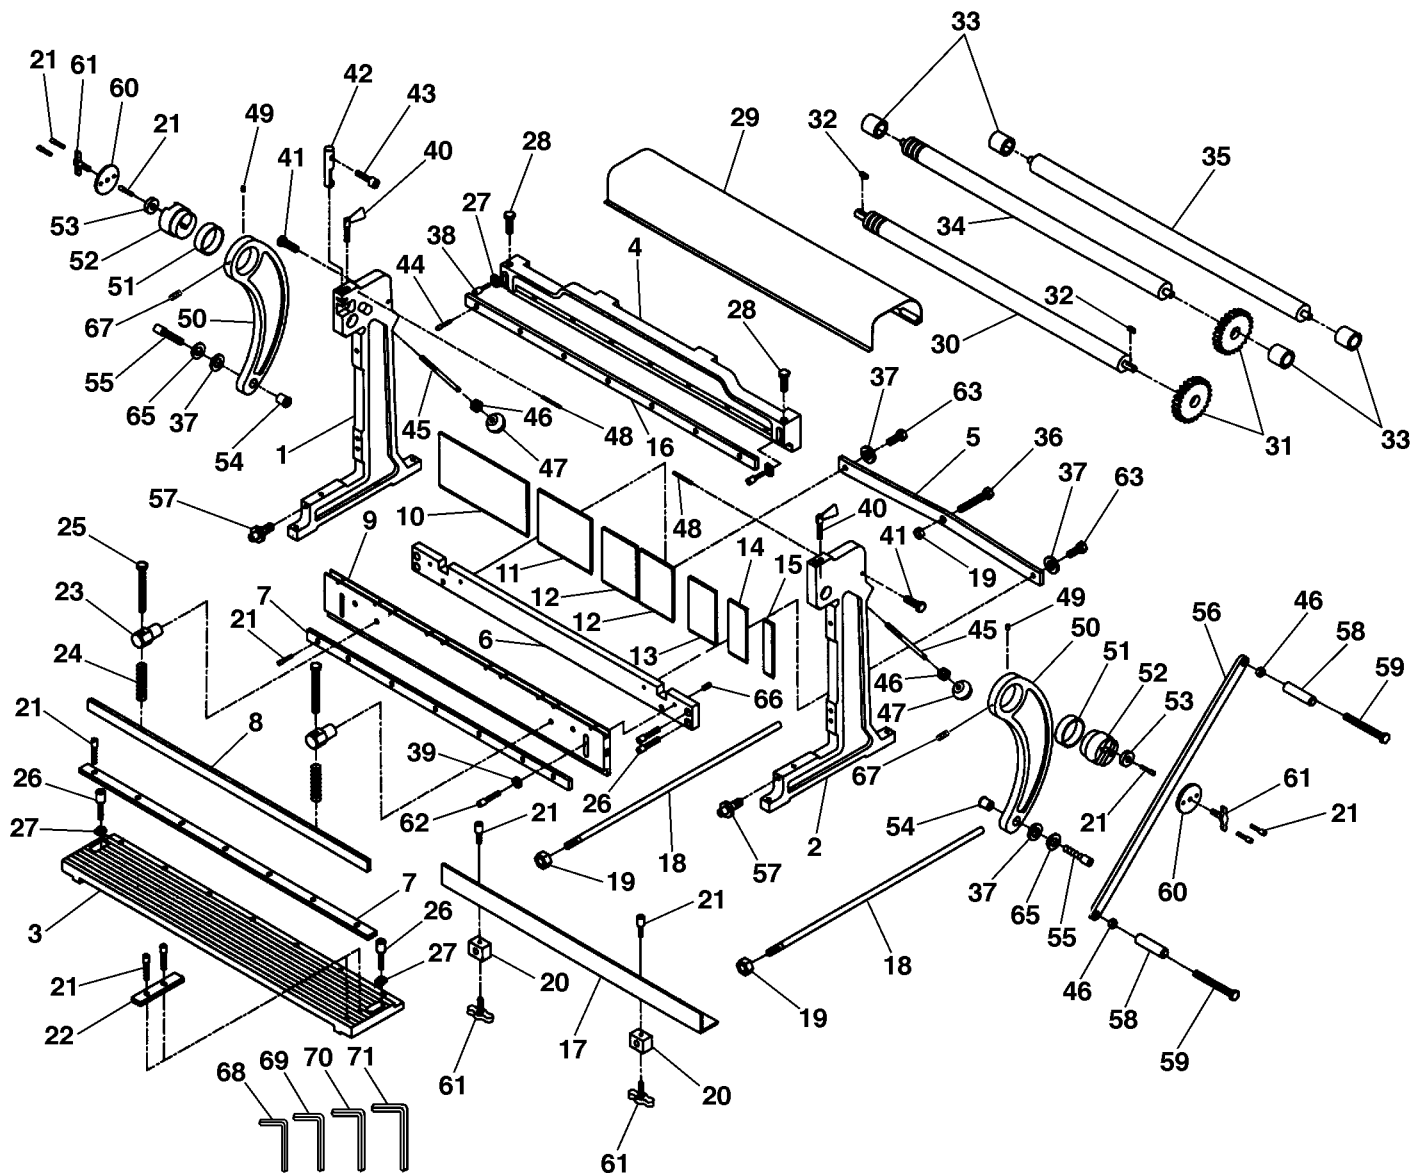

Revised/Revisé 08/2008

BB-3022

Parts Pricing List / Liste de Prix des Pièces **BB-3022**

Diag.	Order # Com.	English Description	Description Française	Qty./Qté.	Price/Prix
1	6030220010	LEFT FRAME	CHASSIS GAUCHE	1	$160.94
2	6030220020	RIGHT FRAME	CHASSIS DROIT	1	$160.94
3	6030220030	TABLE	TABLE	1	$286.35
4	6030220040	UPPER SUPPORT BEAM	MADRIER DE SUPPORT (HAUT)	1	$143.69
5	6030220050	TENSION BAR	BARRE DE TENSION	1	$17.19
6	6030220060	LOWER SUPPORT BEAM	MADRIER DE SUPPORT (BAS)	1	$126.44
7	6030220070	SHEAR BLADE	LAME DE CISAILLE	2	$279.45
8	6030220080	SHEAR HOLD DOWN BAR	BARRE D'APPUI (CISAILLEUSE)	1	$57.44
9	6030220090	FEMALE FORMING DIE	MATRICE DE FORMAGE FEMELLE	1	$287.44
10	6030220100	10" MALE DIE	MATRICE MALE 10"	1	$80.44
11	6030220110	6" MALE DIE	MATRICE MALE 6"	1	$45.94
12	6030220120	4" MALE DIE	MATRICE MALE 4"	2	$32.14
13	6030220130	3" MALE DIE	MATRICE MALE 3"	1	$22.94
14	6030220140	2" MALE DIE	MATRICE MALE 2"	1	$14.89
15	6030220150	1" MALE DIE	MATRICE MALE 1"	1	$10.29
16	6030220160	MALE DIE CLAMP BAR	BARRE DE CRAMPONNEMENT	1	$68.94
17	6030220170	MATERIAL STOP BAR	BARRE D'ARRET	1	$17.19
18	6030220180	MATERIAL STOP GUIDE ROD	TIGE GUIDANTE DE L'ARRET	2	$10.29
19	6030220190	HEX. NUT	ECROU HEXAGONAL	3	$1.78
20	6030220200	MATERIAL STOP ROD BLOCK	BLOC DE LA TIGE D'ARRET	2	$11.44
21	6030220210	CAP SCREW	BOULON A TETE CYLINDRIQUE	24	$1.73
22	6030220220	SQUARING GUIDE BAR	BARRE D'EQUERRE	1	$9.14
23	6030220230	GUIDE STUD	TIGE GUIDANTE	2	$6.84
24	6030220240	SPRING	RESSORT	2	$4.54
25	6030220250	HEX. BOLT	BOULON HEXAGONAL	2	$3.74
26	6030220260	CAP SCREW	VIS A TETE CYLINDRIQUE	6	$2.13
27	6030220270	SPECIAL WASHER	RONDELLE SPECIALE	4	$2.82
28	6030220280	HEX. BOLT	BOULON HEXAGONAL	2	$2.24
29	6030220290	ROLLER GUARD	PROTEGE-ROULEAU	1	$45.94
30	6030220300	DRIVING ROLLER	ROULEAU D'ENTRAINEMENT	1	$126.44
31	6030220310	ROLLER GEAR	ENGRENAGE DU ROULEAU	2	$22.94
32	6030220320	KEY	CLE DE RETENUE	2	$2.47
33	6030220330	ROLLER BUSHING	BAGUE DU ROULEAU	4	$5.58
34	6030220340	DRIVEN ROLLER	ROULEAU ALIMENTEE	1	$114.94
35	6030220350	IDLER ROLLER	ROULEAU DE LA ROUE FOLLE	1	$103.44
36	6030220360	HEX. BOLT	BOULON HEXAGONAL	1	$2.82
37	6030220370	FLAT WASHER	RONDELLE	4	$2.01
38	6030220380	CAP SCREW	VIS A TETE CYLINDRIQUE	2	$2.24
39	6030220390	WASHER	RONDELLE	2	$1.67
40	6030220400	THUMB SCREW	VIS A AILLETTE	2	$5.69
41	6030220410	HEX. BOLT	BOULON HEXAGONAL	2	$2.07
42	6030220420	ROLLER LATCH	LOQUET DU ROULEAU	1	$7.99
43	6030220430	CAP SCREW	BOULON A TETE CYLINDRIQUE	1	$2.70
44	6030220440	CAP SCREW	BOULON A TETE CYLINDRIQUE	7	$1.90
45	6030220450	THREADED ROD	TIGE FILETEE	2	$9.14
46	6030220460	HEX. NUT	ECROU HEXAGONAL	4	$1.73
47	6030220470	ROUND KNOB	BOUTON ROND	2	$3.39

Pricing subject to change without prior notice. / Prix sujet à changement sans préavis.