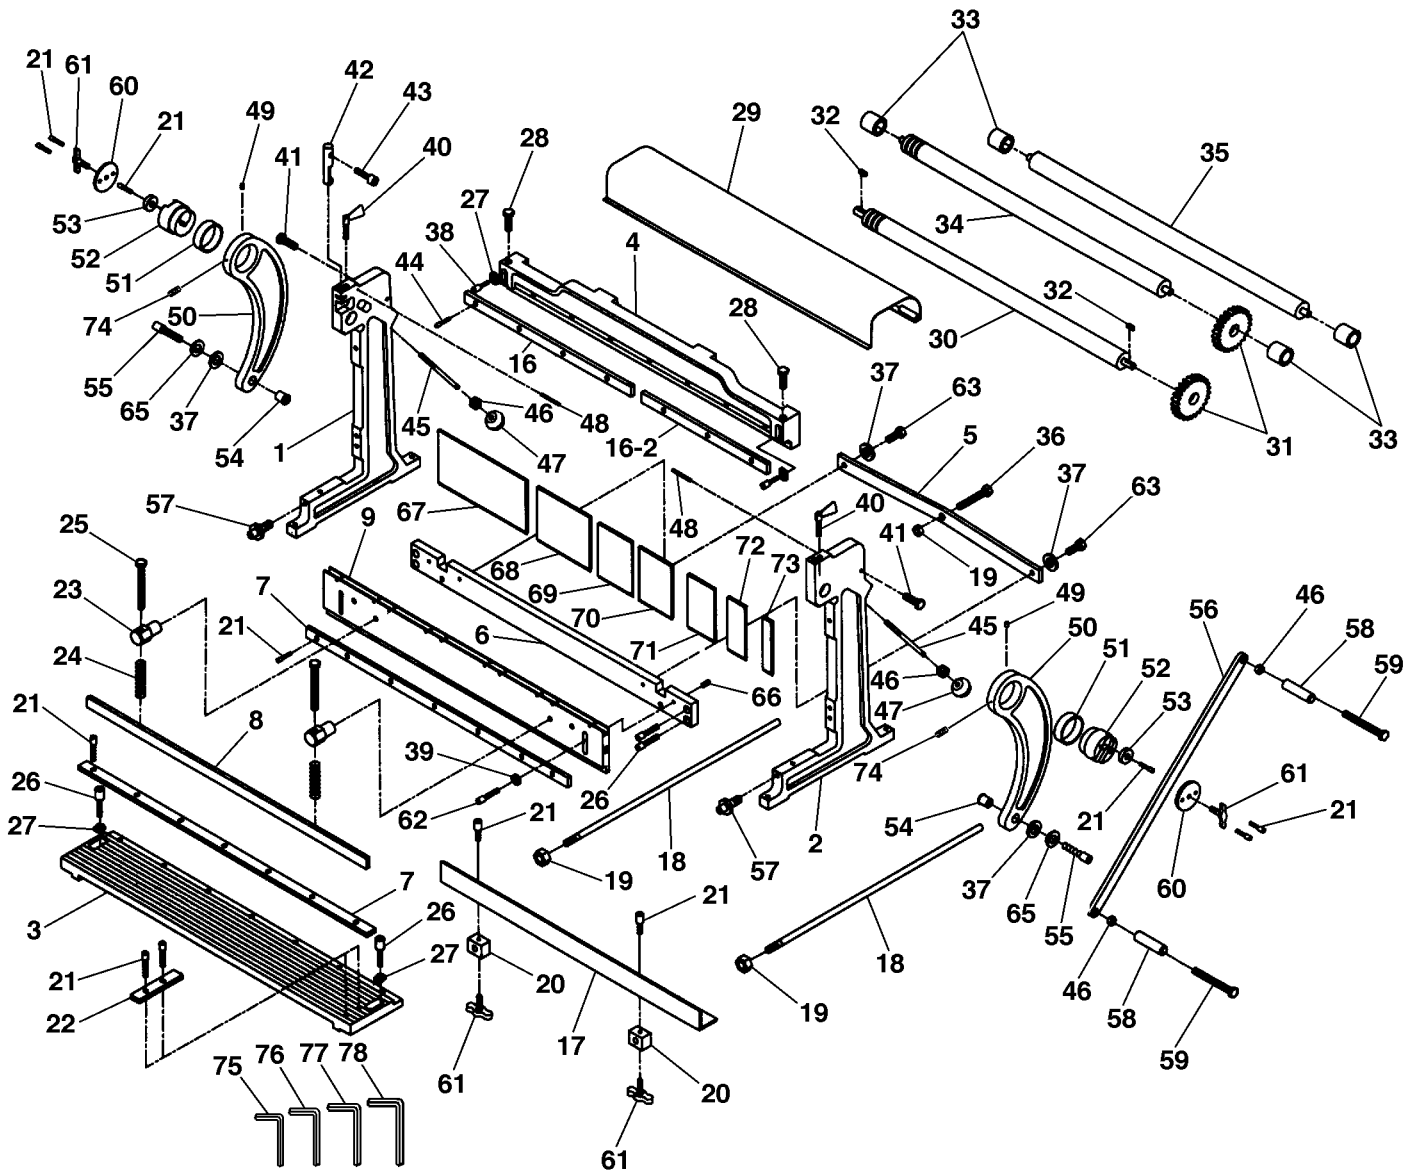

Service Manual / Manuel de Service

40" Shear, Brake & Roll

Cisailleuse, Plieuse et Rouleau 40"

Revised/Revisé 08/2008

BB-4022

Parts Pricing List / Liste de Prix des Pièces **BB-4022**

Diag.	Order # Com.	English Description	Description Française	Qty./Qté.	Price/Prix
1	6040220010	LEFT FRAME	CHASSIS GAUCHE	1	\$281.75
2	6040220020	RIGHT FRAME	CHASSIS DROIT	1	\$281.75
3	6040220030	TABLE	TABLE	1	\$454.25
4	6040220040	UPPER SUPPORT BEAM	MADRIER DE SUPPORT (HAUT)	1	\$292.10
5	6040220050	TENSION BAR	BARRE DE TENSION	1	\$28.69
6	6040220060	LOWER SUPPORT BEAM	MADRIER DE SUPPORT (BAS)	1	\$247.25
7	6040220070	SHEAR BLADE	LAME DE CISAILLEUSE	2	\$408.25
8	6040220080	SHEAR HOLD DOWN BAR	BARRE D'APPUI (CISAILLEUSE)	1	\$114.94
9	6040220090	FEMALE FORMING DIE	MATRICE DE FORMAGE FEMELLE	1	\$454.25
16	6040220160	LEFT MALE DIE CLAMP BAR	BARRE DE CRAMPONNEMENT GAUCHE	1	\$51.69
16-2	6040220162	RIGHT MALE DIE CLAMP BAR	BARRE DE CRAMPONNEMENT DROITE	1	\$51.69
17	6040220170	MATERIAL STOP BAR	BARRE D'ARRET	1	\$22.94
18	6040220180	MATERIAL STOP GUIDE ROD	TIGE GUIDANTE DE L'ARRET	2	\$17.19
19	6040220190	HEX. NUT	ECROU HEXAGONAL	3	\$2.47
20	6040220200	MATERIAL STOP ROD BLOCK	BLOC DE LA TIGE D'ARRET	2	\$13.74
21	6040220210	CAP SCREW	BOULON A TETE CYLINDRIQUE	24	\$1.73
22	6040220220	SQUARING GUIDE BAR	BARRE D'EQUERRE	1	\$14.89
23	6040220230	GUIDE STUD	TIGE GUIDANTE	2	\$10.29
24	6040220240	SPRING	RESSORT	2	\$5.35
25	6040220250	HEX. BOLT	BOULON HEXAGONAL	2	\$3.05
26	6040220260	CAP SCREW	BOULON A TETE CYLINDRIQUE	6	\$2.24
27	6040220270	SPECIAL WASHER	RONDELLE SPECIALE	4	\$2.82
28	6040220280	HEX. BOLT	BOULON HEXAGONAL	2	\$2.24
29	6040220290	ROLLER GUARD	PROTEGE-ROULEAU	1	\$68.94
30	6040220300	DRIVING ROLLER	ROULEAU D'ENTRAINEMENT	1	\$247.25
31	6040220310	ROLLER GEAR	ENGRENAGE DU ROULEAU	2	\$25.24
32	6040220320	KEY	CLE DE RETENUE	2	\$2.59
33	6040220330	ROLLER BUSHING	BAGUE DU ROULEAU	4	\$6.84
34	6040220340	DRIVEN ROLLER	ROULEAU ALIMENTEE	1	\$217.35
35	6040220350	IDLER ROLLER	ROULEAU DE LA ROUE FOLLE	1	\$211.60
36	6040220360	HEX. BOLT	BOULON HEXAGONAL	1	\$2.82
37	6040220370	SPRING WASHER	RONDELLE A RESSORT	4	\$1.78
38	6040220380	CAP SCREW	BOULON A TETE CYLINDRIQUE	2	\$2.24
39	6040220390	WASHER	RONDELLE	2	\$2.01
40	6040220400	THUMB SCREW	VIS A AILLETTE	2	\$6.04
41	6040220410	HEX. BOLT	BOULON HEXAGONAL	2	\$2.13
42	6040220420	ROLLER LATCH	LOQUET DU ROULEAU	1	\$9.14
43	6040220430	CAP SCREW	BOULON A TETE CYLINDRIQUE	1	\$2.70
44	6040220440	CAP SCREW	BOULON A TETE CYLINDRIQUE	7	\$2.24
45	6040220450	THREADED ROD	TIGE FILETEE	2	\$10.29
46	6040220460	HEX. NUT	ECROU HEXAGONAL	4	\$1.73
47	6040220470	ROUND KNOB	BOUTON ROND	2	\$3.39
48	6040220480	SPRING PIN	GOUPILLE A RESSORT	2	\$2.01
49	6040220490	OIL FITTING	HUILIER	2	\$3.16
50	6040220500	PIVOT ARM	BRAS DE PIVOTEMENT	2	\$80.44
51	6040220510	ARM UPPER BUSHING	BAGUE DE HAUT DU BRAS	2	\$18.34
52	6040220520	ECCENTRIC	EXCENTRIQUE	2	\$51.69