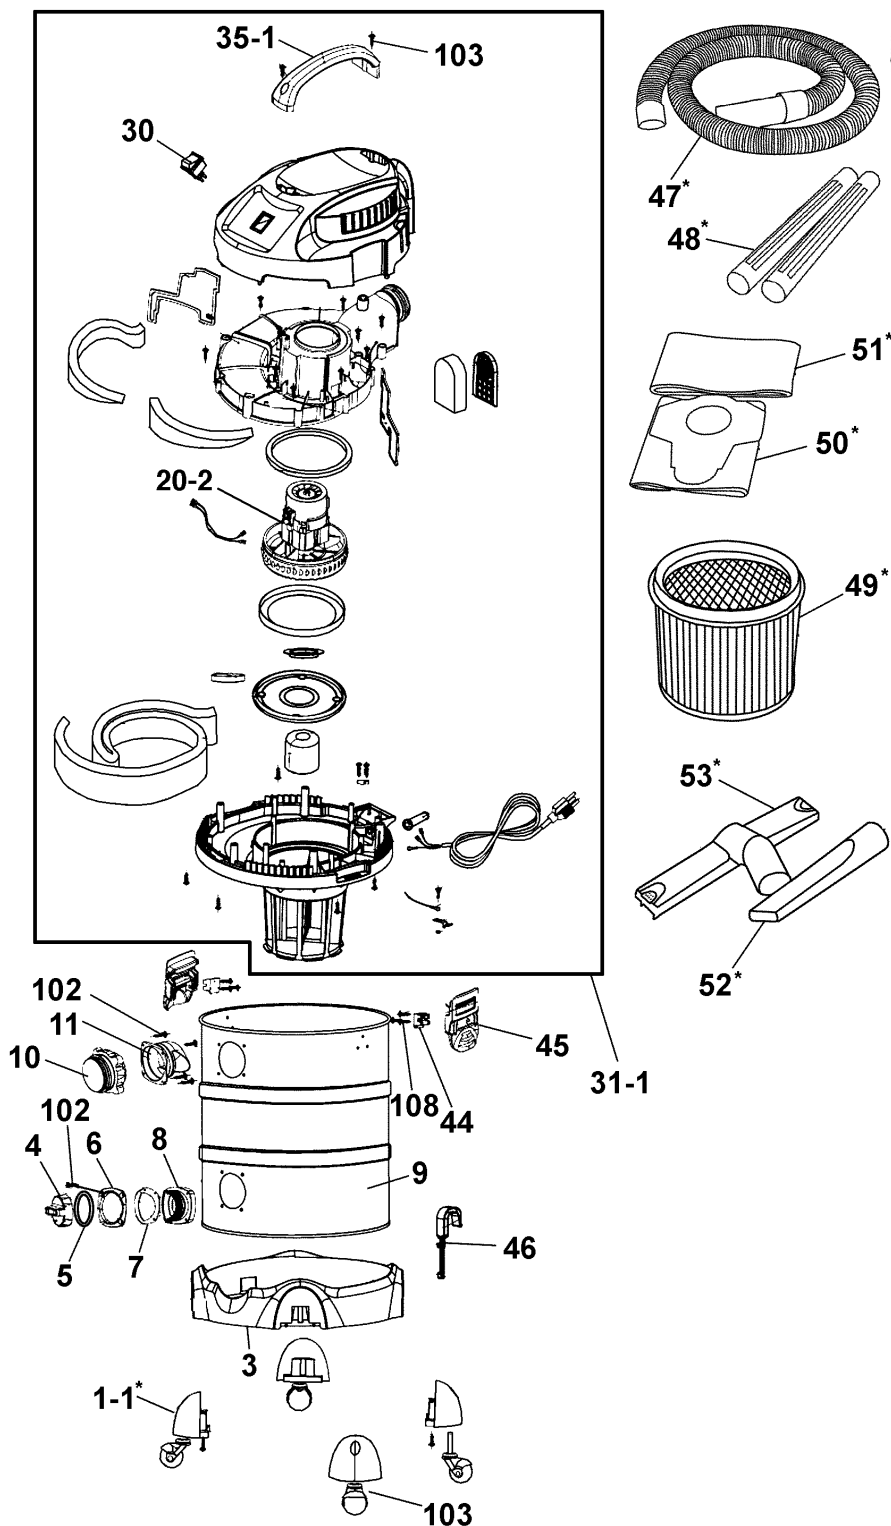

Service Manual / Manuel de Service

10 Gallon Wet-Dry Vacuum Aspirateur de Matériaux Secs-Humides 10 Gallons

Revised/Revisé 08/2008

8540LST

Parts Pricing List / Liste de Prix des Pièces

8540LST

Diag.	Order # Com.	English Description	Description Française	Qty./Qté.	Price/Prix
1-1	KVAC-1122	CASTER ASSEMBLY	ROULETTE ASSEMBLEE	4	-
3	5885400030	BASE	BASE	1	\$17.19
4	5885400040	DRAIN PLUG	BOUCHON DE DRAIN	1	\$5.69
5	5885400050	DRAIN PLUG SEAL	JOINT D'ETANCHEITE DU BOUCHON	1	\$3.39
6	5885400060	DRAIN BASE	BASE DU DRAIN	1	\$4.54
7	5885400070	DRAIN SEAL	JOINT D'ETANCHEITE	1	\$4.31
8	5885400080	DRAIN ADAPTOR	ADAPTATEUR DE DRAIN	1	\$5.69
9	5885400090	STAINLESS STEEL TANK	CUVE EN ACIER INOXYDABLE	1	\$91.94
10	5885400100	AIR INLET BASE	BASE DE L'ENTREE D'AIR	1	\$5.69
11	5885400110	AIR INLET CLAMP	SUPPORT DE L'ENTREE D'AIR	1	\$4.54
20-2	5885400202	CARBON BRUSH (SET OF 2)	BALAIS DE CARBONE (JEU DE 2)	1	\$17.19
30	5885400300	WATER PROOF SWITCH	INTERRUPTEUR IMPERMEABLE	1	\$10.29
31-1	5885400311	COVER/MOTOR ASSEMBLY	COUVERCLE/MOTEUR ASSEMBLEE	1	\$97.69
35-1	5885400351	HANDLE ASSEMBLY	POIGNEE ASSEMBLEE	1	\$7.99
44	5885400440	CLAMP BASE	BASE DE L'ATTACHE	2	\$3.39
45	5885400450	LID LATCH	LOQUET DU COUVERCLE	2	\$6.84
46	5885400460	HOOK	CROCHET	1	\$5.69
47	KVAC-1080	HOSE	BOYAU	1	-
48	KVAC-1113	EXTENSION WAND	EXTENSION	2	-
49	KVAC-1070	CARTRIDGE FILTER	FILTRE-CARTOUCHE	1	-
50	KVAC-1020	40L DUST BAG (SET OF 3)	SAC DE POUSSIERE 40L (JEU DE 3)	1	-
51	KVAC-1040	FOAM FILTER	FILTRE EN MOUSSE	1	-
52	KVAC-1105	CREVICE TOOL	EMBOUT A BEC	1	-
53	KVAC-1107	COMBINATION 10" FLOOR NOZZLE	EMBOUT TOUT USAGE 10"	1	-
102	5885401020	TAPPING SCREW	VIS AUTOTARAUDEUSE	8	\$1.67
103	5885401030	TAPPING SCREW	VIS AUTOTARAUDEUSE	6	\$1.78
108	5885401080	TAPPING SCREW	VIS AUTOTARAUDEUSE	6	\$2.01
	588540MBIL	8540LST BILINGUAL MANUAL	MANUEL BILINGUE 8540LST	1	\$15.00