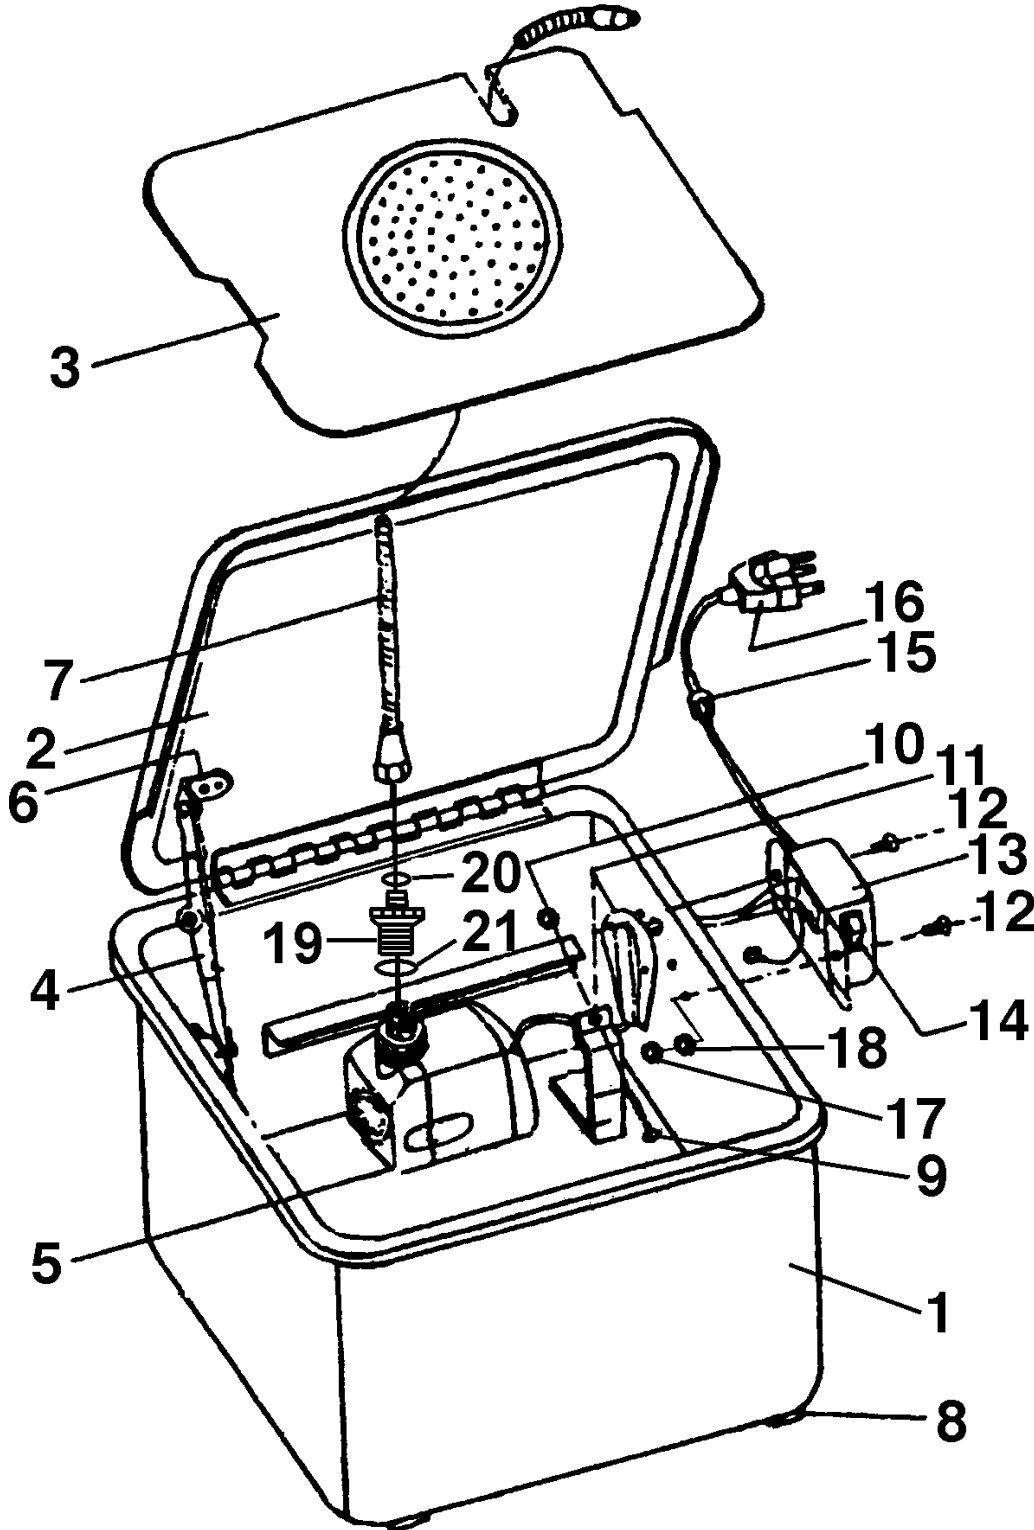

Service Manual / Manuel de Service

5 Gallon Recirculating Parts Washer Bassin de Nettoyage Auto-Recyclant 5 Gallons

Revised/Revisé 08/2008

KPW-205

Parts Pricing List / Liste de Prix des Pièces

KPW-205

Diag.	Order # Com.	English Description	Description Française	Qty./Qté.	Price/Prix
1	4902050010	PARTS WASHER BASIN	BASSIN DE NETTOYAGE	1	\$34.10
2	4902050020	BASIN COVER	COUVERCLE DU BASSIN	1	\$14.66
3	4902050030	WORK SHELF	TABLETTE DE TRAVAIL	1	\$11.33
4	4902050040	FUSIBLE LINK RELEASE ARM	BRAS DE RELACHEMENT POUR INCEN.	1	\$5.69
5	4902050050	PUMP ASSEMBLY	POMPE ASSEMBLEE	1	\$40.19
6	4902050060	RIVET	RIVET	4	\$1.44
7	4902050070	FLEXIBLE NOZZLE	JET FLEXIBLE POUR NETTOYAGE	1	\$13.63
8	4902050080	RUBBER FOOT	PIED EN CAOUTCHOUC	4	\$3.39
9	4902050090	SCREW	VIS	1	\$1.78
10	4902050100	HEX. NUT	ECROU HEXAGONAL	1	\$1.67
11	4902050110	COVER	COUVERCLE	1	\$3.28
12	4902050120	SCREW	VIS DU COUVERCLE	2	\$1.55
13	4902050130	SWITCH COVER	COUVERCLE DE L'INTERRUPTEUR	1	\$5.69
14	4902050140	SWITCH	INTERRUPTEUR	1	\$11.10
15	4902050150	STRAIN RELIEF	ATTACHE CORDON	1	\$2.59
16	4902050160	POWER CORD	CORDON D'ALIMENTATION	1	\$13.74
17	4902050170	HEX. NUT	ECROU HEXAGONAL	5	\$1.55
18	4902050180	SPRING WASHER	RONDELLE A RESSORT	5	\$1.55
19	4902050190	PUMP ADAPTOR	ADAPTATEUR POUR POMPE	1	\$2.59
20	4902050200	O-RING	ANNEAU D'ETANCHEITE	1	\$2.13
21	4902050210	SEAL RING	JOINT D'ETANCHEITE	1	\$2.13
	490205MBIL	BILINGUAL MANUAL KPW-205	MANUEL BILINGUE KPW-205	1	\$15.00