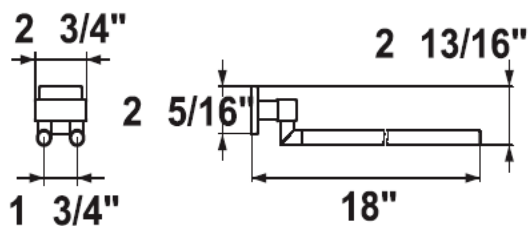

KWC QBIX/KWC QBIX-ART

Model number:
28.243.234.000

Double towel rails

Available in:
[000] All Chrome

Free Manuals Download Website

<http://myh66.com>

<http://usermanuals.us>

<http://www.somanuals.com>