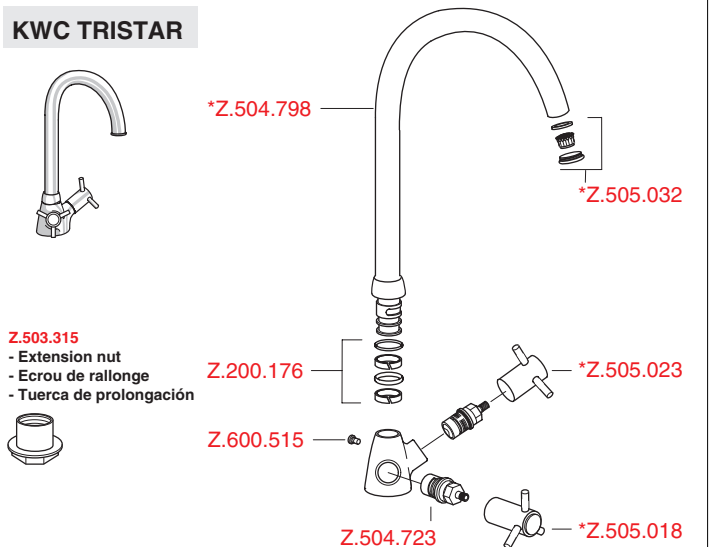

KWC TRISTAR

E * Please specify the color when placing your order.
F * Lors de la commande, veuillez indiquer la couleur, s.v.p.
Sp * Rogamos indique el color al hacer el pedido.