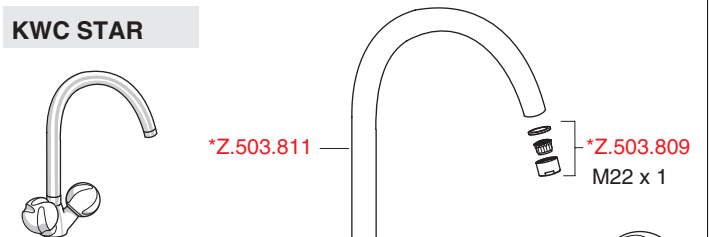

Taking in service
Mise en service
Puesta en servicio

2

- **E** Flush faucet (first remove spray aerator and Neoperl)
- **F** Rincer le mitigeur (démonter d'abord le tamis de la douche et le Neoperl)
- **Sp** Enjuagar el mezclador (desmontar primero el camiz de la ducha y el Neoperl)

- **E** Flush faucet (first remove Neoperl aerator)
- **F** Rincer le robinet (démonter d'abord le Neoperl aerateur)
- **SP** Enjuague el grifo (primero desmonte el Neoperl)

Spare parts
Pièces de rechange
Repuestos

3

KWC STAR

KWC DORADO

KWC STAR

KWC DORADO

KWC TRISTAR

E * Please specify the color when placing your order.
F * Lors de la commande, veuillez indiquer la couleur, s.v.p.
Sp * Rogamos indique el color al hacer el pedido.