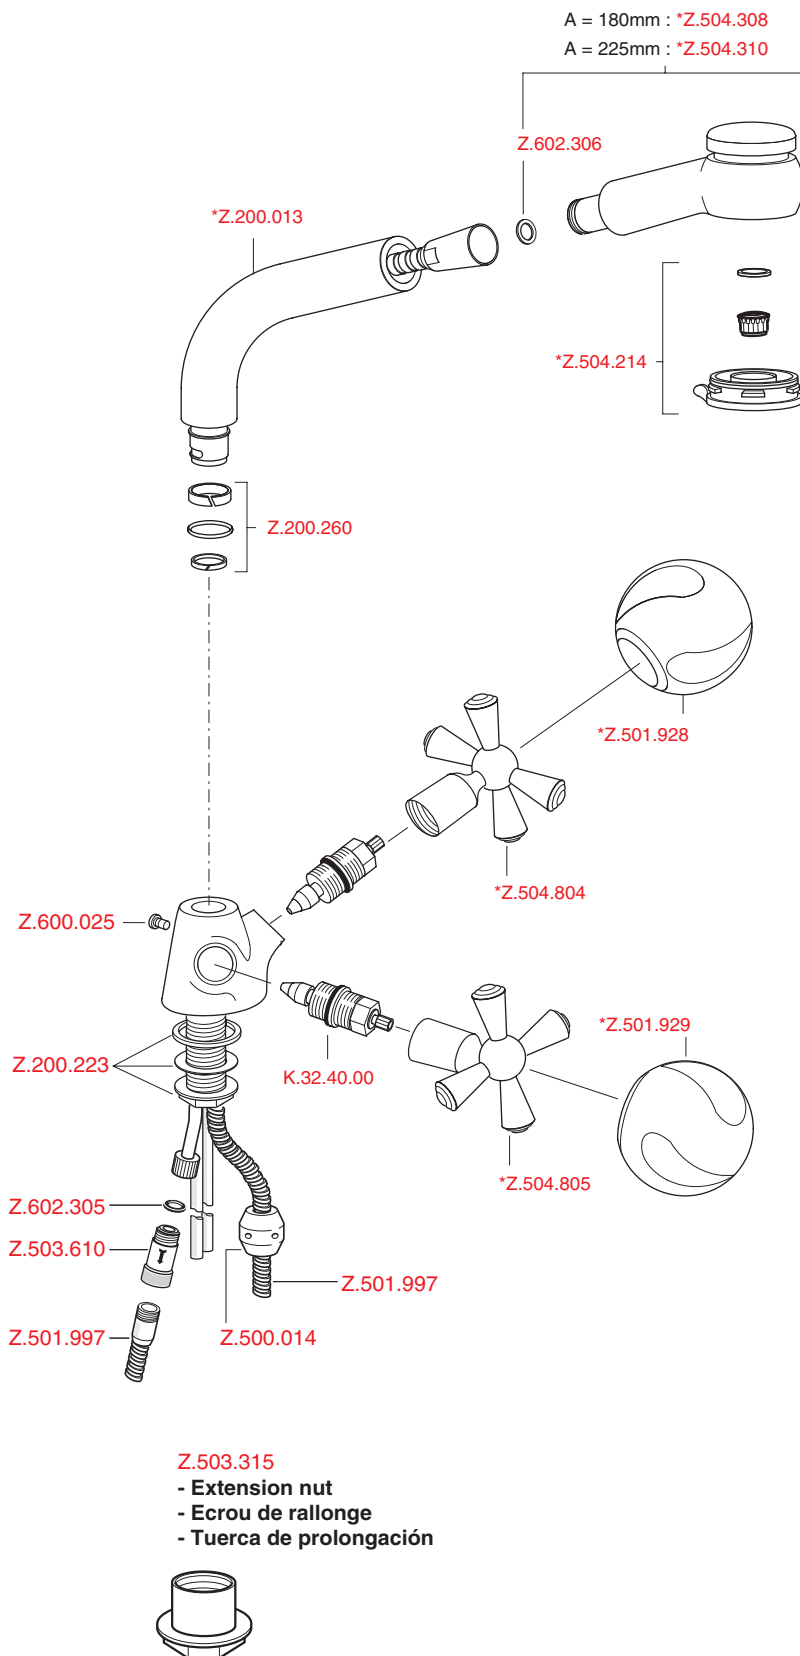

KWC STAR

KWC DORADO

E * Please specify the color when placing your order.
F * Lors de la commande, veuillez indiquer la couleur, s.v.p.
Sp * Rogamos indique el color al hacer el pedido.