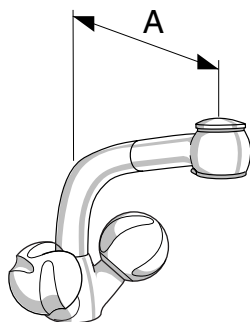

**Kitchen faucet
Mitigeur de cuisine
Mezclador de cocina****KWC STAR
KWC DORADO
KWC TRISTAR**

KWC STAR
K.10.41.02 A=180mm
K.10.41.03 A=225mm

KWC DORADO
K.10.X1.02 A=180mm
K.10.X1.03 A=225mm

KWC TRISTAR
K.10.R1.81 A=135mm/5 1/4"

KWC STAR
K.10.41.22 A=185mm/7"
K.10.41.23 A=225mm/9"

KWC DORADO
K.10.X1.22 A=185mm/7"
K.10.X1.23 A=225mm/9"

KWC STAR
K.10.41.82 A=185mm/7"

KWC DORADO
K.10.X1.82 A=185mm/7"

E Operating data

Ideal operating pressure : 3 bar (45 PSI)
Max. operating pressure : 5 bar (70 PSI)
Max. pressure difference
cold/hot : 2 bar (25 PSI)
Equal pressures are recommended.
Ideal water temperature : 60 °C (140°F)
Max. water temperature : 90 °C (194°F)

- E**
- Insert shower hose through swivel spout.
 - Mount the backflow preventer device (1) to the shower hose (2). Seal (3) is premounted in (1).
 - Connect the backflow preventer to the mixer outlet pipe (4). Don't forget seal (5).

- SP**
- Introducir el tubo flexible de la ducha a través de la boquilla orientable.
 - Montar la válvula antirretorno (1) en el tubo flexible de la ducha (2). La junta (3) está premontada en (1).
 - Empalmar la válvula antirretorno en el tubo de salida del mezclador (4). No olvidar la junta (5).