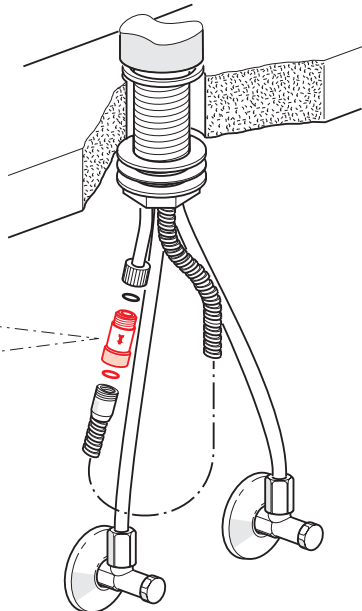

Installation of limit stop weight

Montage du contre-poids

Montaje del contrapeso

Installation of second backflow preventer

Montage du deuxième clapet antirefouleur

Montaje de la segunda válvula antirretorno

- E**
- Insert shower hose through swivel spout.
 - Mount the backflow preventer device (1) to the shower hose (2). Seal (3) is premounted in (1).
 - Connect the backflow preventer to the mixer outlet pipe (4). Don't forget seal (5).

- F**
- Introduire le flexible de douche à travers le bec pivotant.
 - Monter le clapet antirefouleur (1) au flexible de douche (2). Le joint (3) est pré-monté dans (1).
 - Relier le clapet antirefouleur au tube de sortie du mitigeur (4). Ne pas oublier le joint (5).

- SP**
- Introducir el tubo flexible de la ducha a través de la boquilla orientable.
 - Montar la válvula antirretorno (1) en el tubo flexible de la ducha (2). La junta (3) está premontada en (1).
 - Empalmar la válvula antirretorno en el tubo de salida del mezclador (4). No olvidar la junta (5).