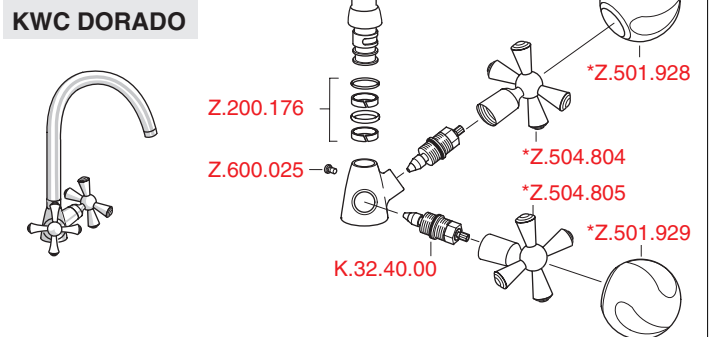

Taking in service
Mise en service
Puesta en servicio

2

- **E** Flush faucet (first remove spray aerator and Neoperl)
- **F** Rincer le mitigeur (démonter d'abord le tamis de la douche et le Neoperl)
- **Sp** Enjuagar el mezclador (desmontar primero el camiz de la ducha y el Neoperl)

- **E** Flush faucet (first remove Neoperl aerator)
- **F** Rincer le robinet (démonter d'abord le Neoperl aerateur)
- **SP** Enjuague el grifo (primero desmonte el Neoperl)

Spare parts
Pièces de rechange
Repuestos

3

KWC STAR

KWC DORADO

KWC STAR

KWC DORADO

KWC TRISTAR

E * Please specify the color when placing your order.
F * Lors de la commande, veuillez indiquer la couleur, s.v.p.
Sp * Rogamos indique el color al hacer el pedido.