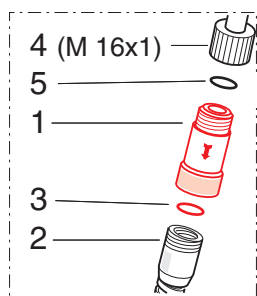

1. **E**
2. Insert shower hose through swivel spout.
   - Mount the backflow preventer device (1) to the shower hose (2). Seal (3) is premounted in (1).
   - Connect the backflow preventer to the mixer outlet pipe (4). Don't forget seal (5).

1. **F**
2. Introduire le flexible de douche à travers le bec pivotant.
   - Monter le clapet antirefouleur (1) au flexible de douche (2). Le joint (3) est pré-monté dans (1).
   - Relier le clapet antirefouleur au tube de sortie du mitigeur (4). Ne pas oublier le joint (5).

1. **SP**
2. Introducir el tubo flexible de la ducha a través de la boquilla orientable.
   - Montar la válvula antirretorno (1) en el tubo flexible de la ducha (2). La junta (3) está premontada en (1).
   - Empalmar la válvula antirretorno en el tubo de salida del mezclador (4). No olvidar la junta (5).