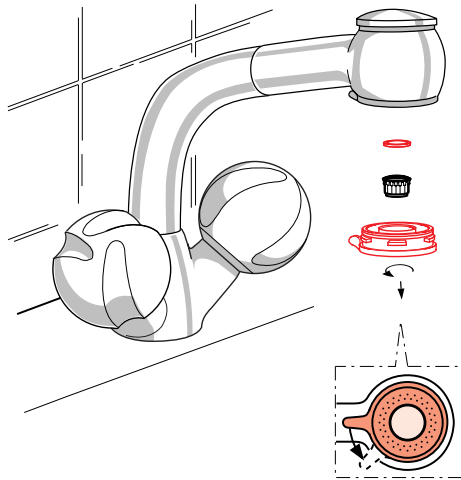

Taking in service
Mise en service
Puesta en servicio

2

- **E** Flush faucet (first remove spray aerator and Neoperl)
- **F** Rincer le mitigeur (démonter d'abord le tamis de la douche et le Neoperl)
- **Sp** Enjuagar el mezclador (desmontar primero el camiz de la ducha y el Neoperl)