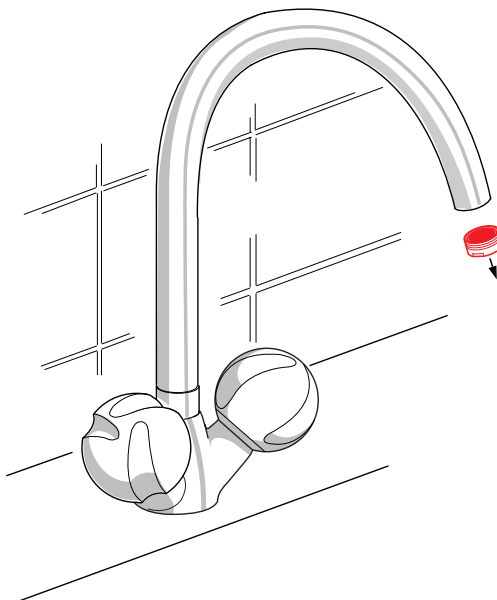

- **E** Flush faucet (first remove Neoperl aerator)
- **F** Rincer le robinet (démonter d'abord le Neoperl aerateur)
- **SP** Enjuague el grifo (primero desmonte el Neoperl)

Spare parts
Pièces de rechange
Repuestos

3