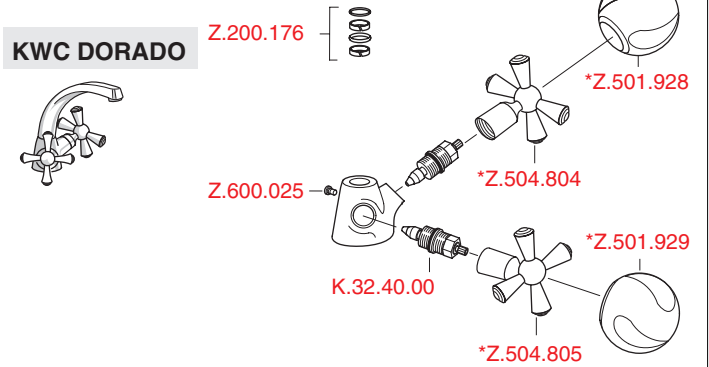

Taking in service
Mise en service
Puesta en servicio

2

- **E** Flush faucet (first remove spray aerator and Neoperl)
- **F** Rincer le mitigeur (démonter d'abord le tamis de la douche et le Neoperl)
- **Sp** Enjuagar el mezclador (desmontar primero el camiz de la ducha y el Neoperl)

- **E** Flush faucet (first remove Neoperl aerator)
- **F** Rincer le robinet (démonter d'abord le Neoperl aerateur)
- **SP** Enjuague el grifo (primero desmonte el Neoperl)

Spare parts
Pièces de rechange
Repuestos

3

KWC STAR

KWC DORADO

KWC STAR

KWC DORADO

KWC TRISTAR

E * Please specify the color when placing your order.
F * Lors de la commande, veuillez indiquer la couleur, s.v.p.
Sp * Rogamos indique el color al hacer el pedido.