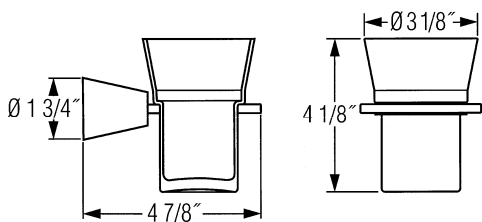

KWC DESIGNO

Model number:
K.28.H1.20.000.99

Tumbler holder

Available in:
[000] All chrome

Free Manuals Download Website

<http://myh66.com>

<http://usermanuals.us>

<http://www.somanuals.com>