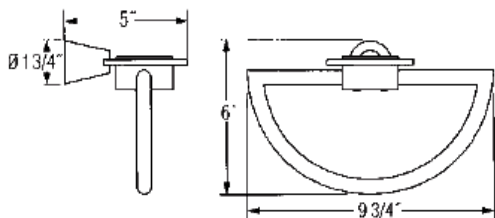

KWC DESIGNO

Model number:
K.28.H3.40.000.99

Towel ring

Available in:
[000] All chrome

Free Manuals Download Website

<http://myh66.com>

<http://usermanuals.us>

<http://www.somanuals.com>