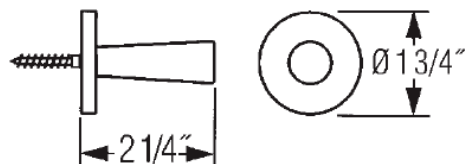

KWC DESIGNO

Model number:
K.28.H3.50.000.99

Towel/robe hook

Available in:
[000] All chrome

Free Manuals Download Website

<http://myh66.com>

<http://usermanuals.us>

<http://www.somanuals.com>