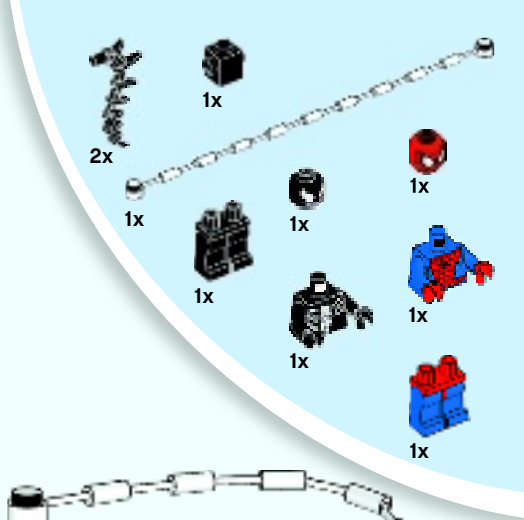

JUNIORS

10665

 **WARNING:** CHOKING HAZARD.
Small parts. Not for children under 3 years.

Download from www.somanuals.com. All Manuals Search And Download.

AVERTISSEMENT : RISQUE D'ÉTOUFFEMENT.
Contient des petites pièces. Ne convient pas aux enfants de moins de 3 ans.

ADVERTENCIA: PELIGRO DE ASFIXIA.
No recomendado para niños menores de 3 años. Contiene piezas pequeñas.

1

1x

1x

1x

1x

2

3