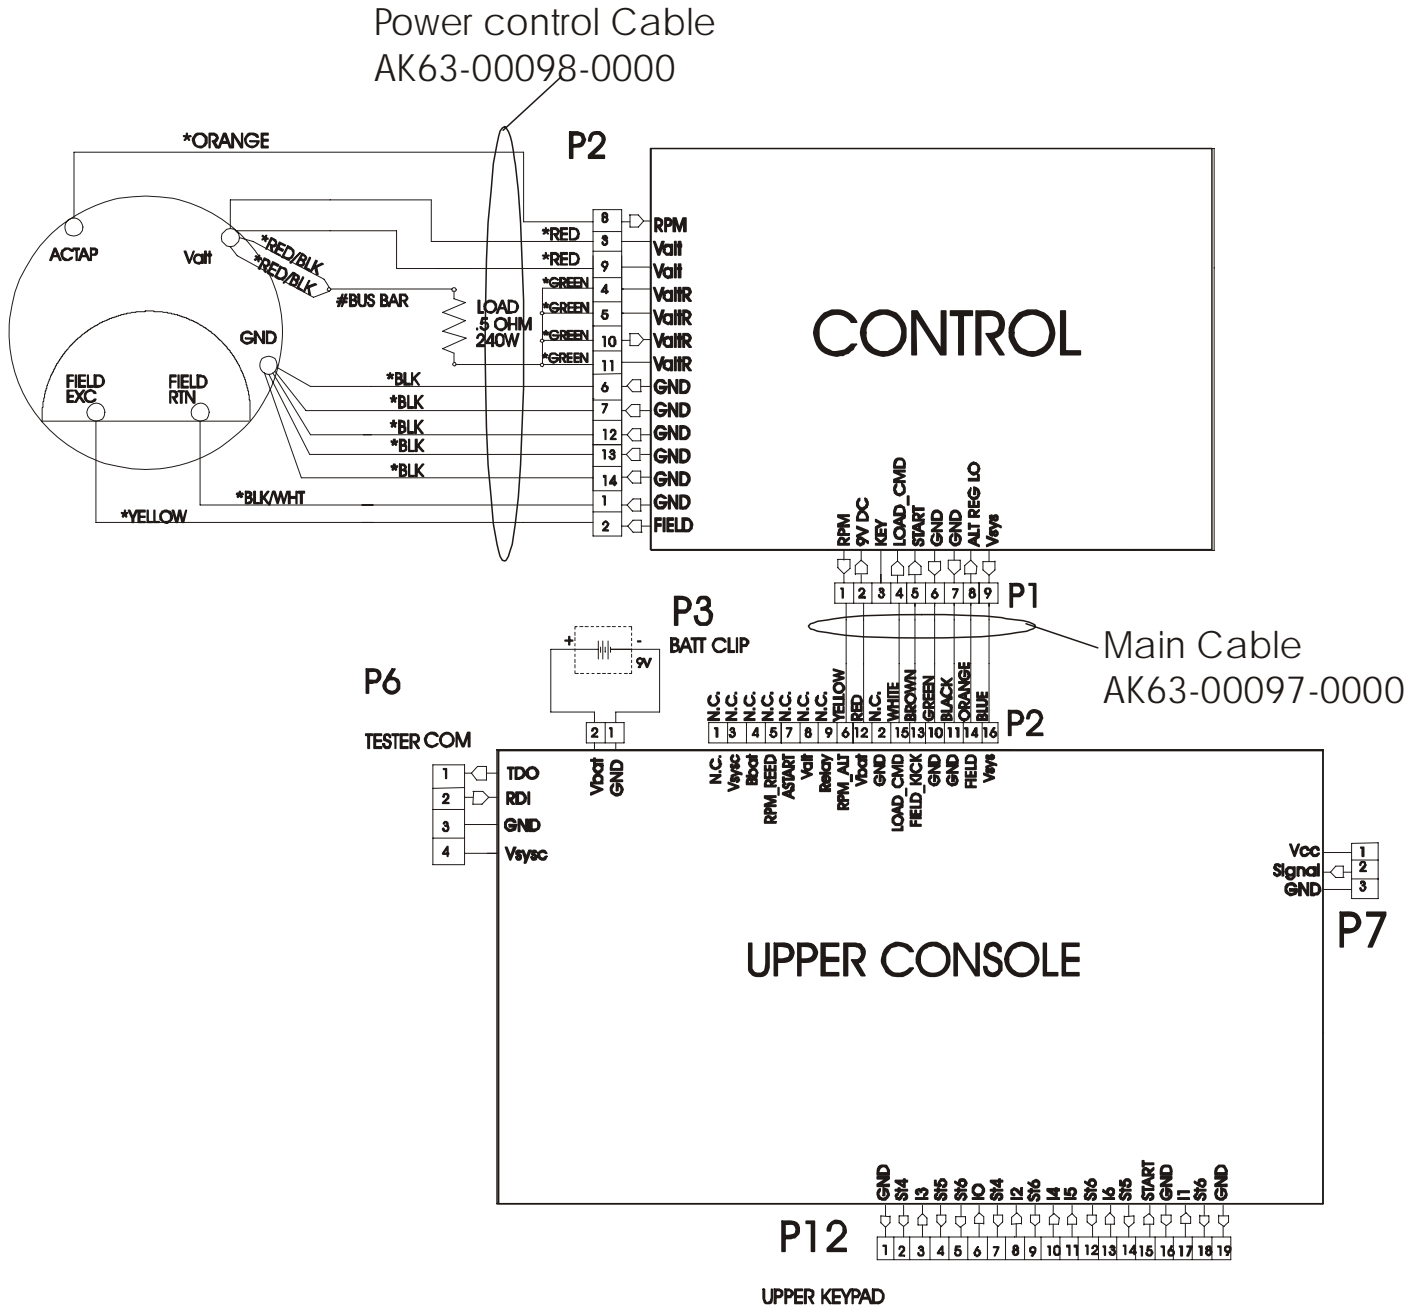

Life Cycle 90C
General Assembly

90C-0XXX-01
S/N LCA100001

Description	Part No.
Polar Upgrade Kit	GK63-00002-0002
Accessory Tray	GK63-00002-0004

rev 30 Oct 2008

Console Assembly	Overlay Bezel
AK63-00162-0001 Eng Met	AK63-00167-0001 Eng Met
AK63-00162-0003 Ger Met	AK63-00167-0003 Ger Met
AK63-00162-0004 Spn Met	AK63-00167-0004 Spn Met
AK63-00162-0007 Frn Met	AK63-00167-0007 Frn Met
AK63-00162-0008 Itl Met	AK63-00167-0008 Itl Met
AK63-00162-0009 Dut Met	AK63-00167-0009 Dut Met
AK63-00162-0010 Por Met	AK63-00167-0010 Por Met

Life Cycle 90C
Seat Latch Assembly

90C-0XXX-01
S/N LCA100001

Seat Latch Assembly
AK63-00043-0001

Front Wheel Assembly
AK63-00017-0001

Resistor Assembly
AK63-00114-0000

Handlebar Assembly
AK63-00101-0001

Free Manuals Download Website