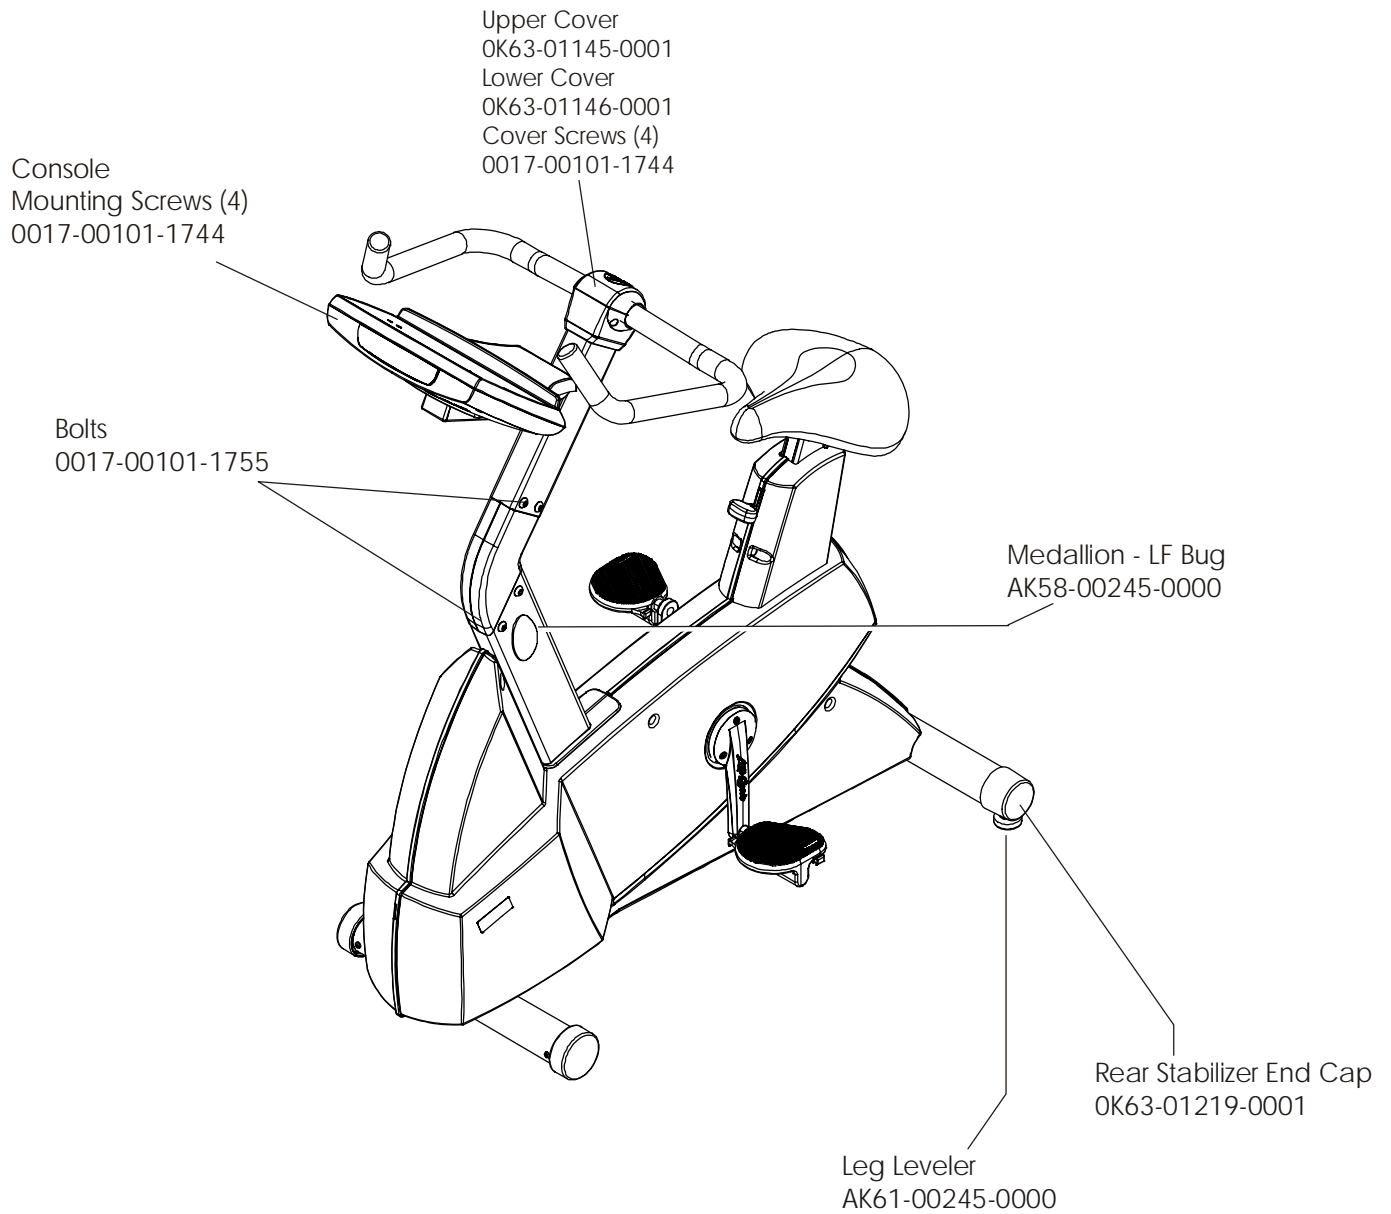

Life Cycle 90C
General Assembly

90C-0XXX-01
S/N LCA100001

Description	Part No.
Polar Upgrade Kit	GK63-00002-0002
Accessory Tray	GK63-00002-0004

rev 30 Oct 2008

Console Assembly	Overlay Bezel
AK63-00162-0001 Eng Met	AK63-00167-0001 Eng Met
AK63-00162-0003 Ger Met	AK63-00167-0003 Ger Met
AK63-00162-0004 Spn Met	AK63-00167-0004 Spn Met
AK63-00162-0007 Frn Met	AK63-00167-0007 Frn Met
AK63-00162-0008 Itl Met	AK63-00167-0008 Itl Met
AK63-00162-0009 Dut Met	AK63-00167-0009 Dut Met
AK63-00162-0010 Por Met	AK63-00167-0010 Por Met

Life Cycle 90C
Seat Latch Assembly

90C-0XXX-01
S/N LCA100001

Seat Latch Assembly
AK63-00043-0001

Front Wheel Assembly
AK63-00017-0001

Resistor Assembly
AK63-00114-0000

Handlebar Assembly
AK63-00101-0001

Free Manuals Download Website