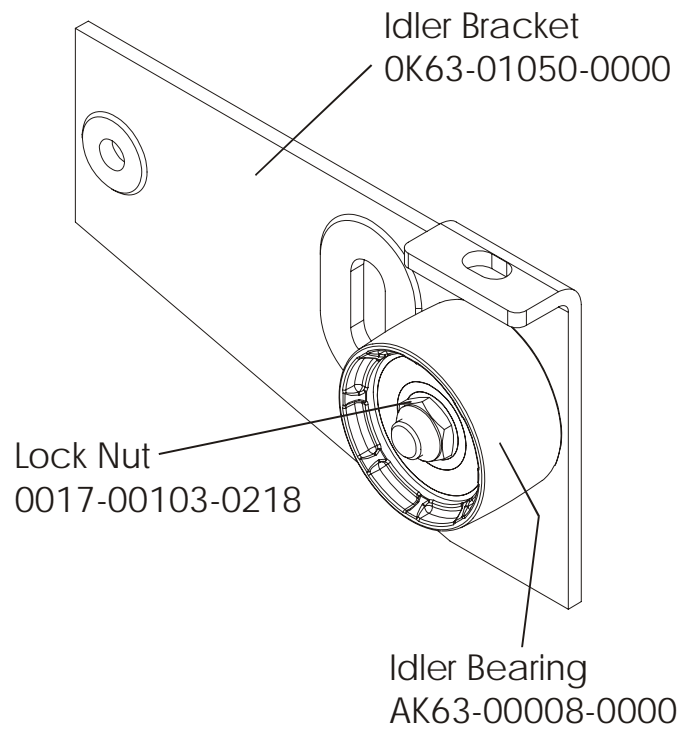

Life Cycle 90C
General Assembly

90C-0XXX-01
S/N LCA100001

Description	Part No.
Polar Upgrade Kit	GK63-00002-0002
Accessory Tray	GK63-00002-0004

rev 30 Oct 2008

Console Assembly	Overlay Bezel
AK63-00162-0001 Eng Met	AK63-00167-0001 Eng Met
AK63-00162-0003 Ger Met	AK63-00167-0003 Ger Met
AK63-00162-0004 Spn Met	AK63-00167-0004 Spn Met
AK63-00162-0007 Frn Met	AK63-00167-0007 Frn Met
AK63-00162-0008 Itl Met	AK63-00167-0008 Itl Met
AK63-00162-0009 Dut Met	AK63-00167-0009 Dut Met
AK63-00162-0010 Por Met	AK63-00167-0010 Por Met

Life Cycle 90C
Seat Latch Assembly

90C-0XXX-01
S/N LCA100001

Seat Latch Assembly
AK63-00043-0001

Front Wheel Assembly
AK63-00017-0001

Resistor Assembly
AK63-00114-0000

Handlebar Assembly
AK63-00101-0001

Free Manuals Download Website