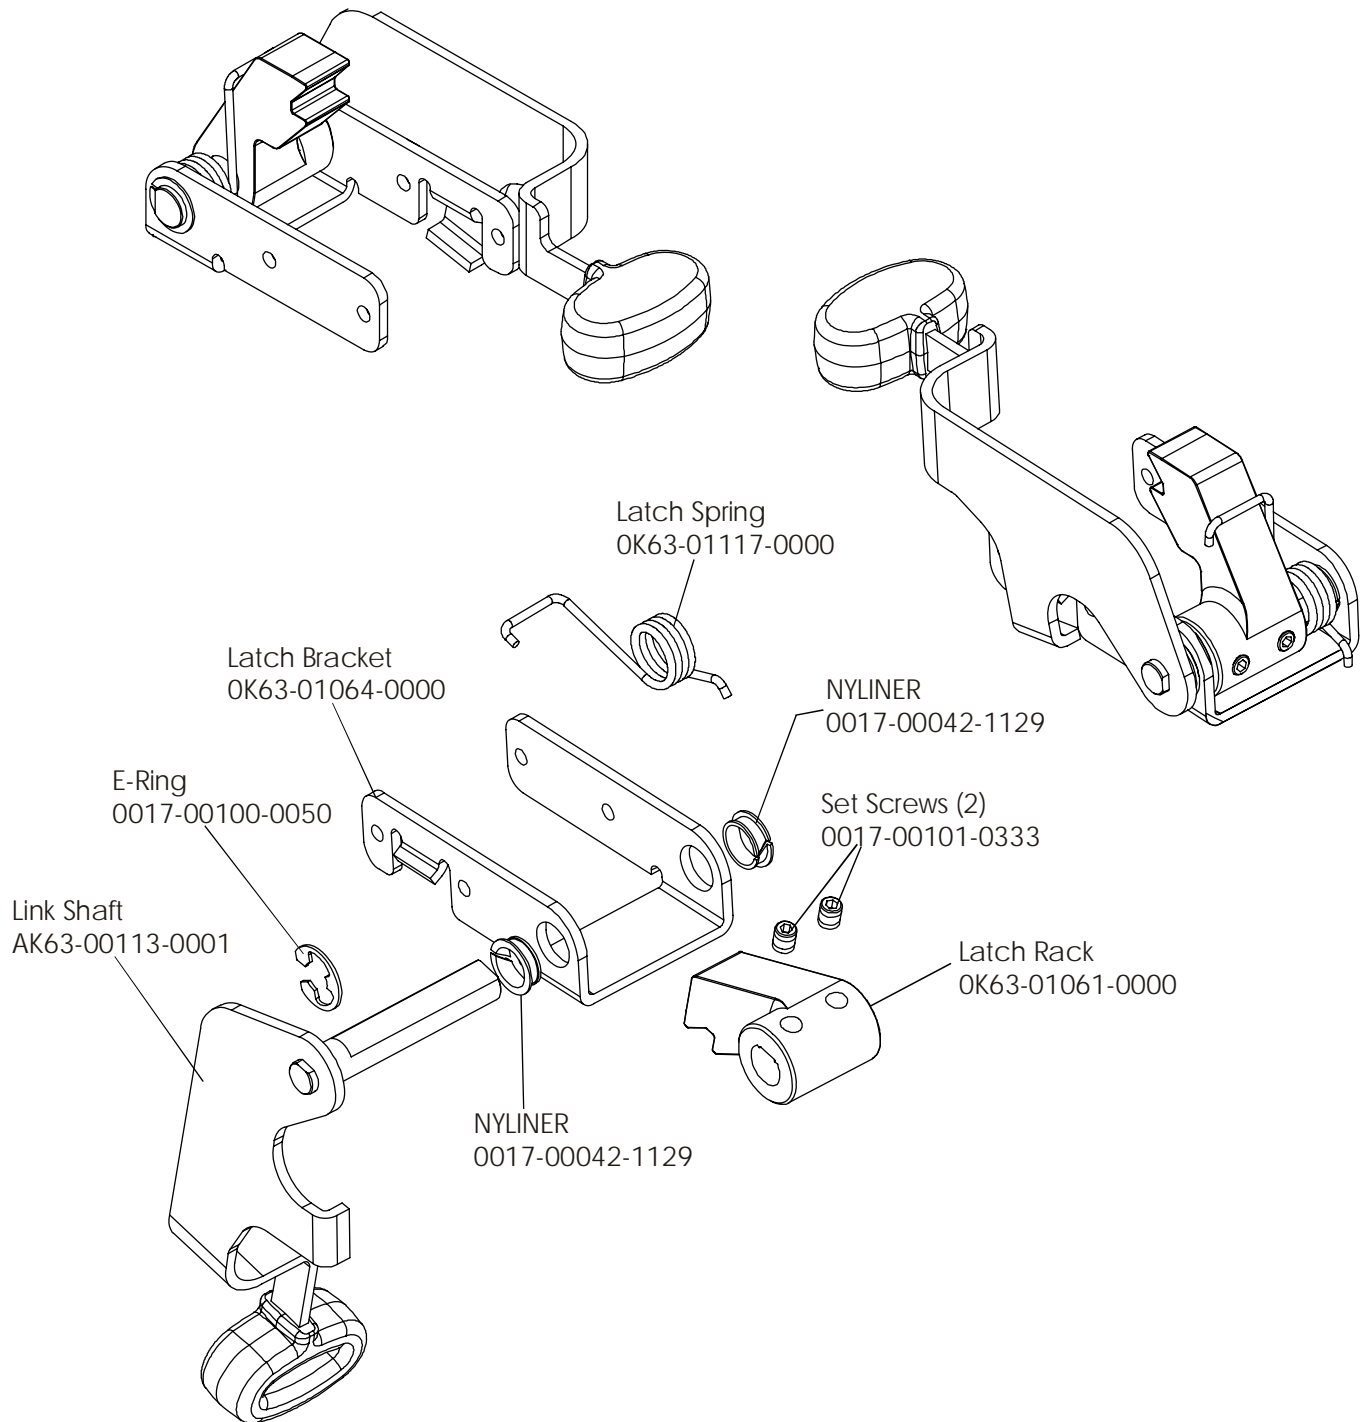

Life Cycle 90C
General Assembly

90C-0XXX-01
S/N LCA100001

Description	Part No.
Polar Upgrade Kit	GK63-00002-0002
Accessory Tray	GK63-00002-0004

rev 30 Oct 2008

Console Assembly	Overlay Bezel
AK63-00162-0001 Eng Met	AK63-00167-0001 Eng Met
AK63-00162-0003 Ger Met	AK63-00167-0003 Ger Met
AK63-00162-0004 Spn Met	AK63-00167-0004 Spn Met
AK63-00162-0007 Frn Met	AK63-00167-0007 Frn Met
AK63-00162-0008 Itl Met	AK63-00167-0008 Itl Met
AK63-00162-0009 Dut Met	AK63-00167-0009 Dut Met
AK63-00162-0010 Por Met	AK63-00167-0010 Por Met

Life Cycle 90C
Seat Latch Assembly

90C-0XXX-01
S/N LCA100001

Seat Latch Assembly
AK63-00043-0001

Front Wheel Assembly
AK63-00017-0001

Resistor Assembly
AK63-00114-0000

Handlebar Assembly
AK63-00101-0001

Free Manuals Download Website