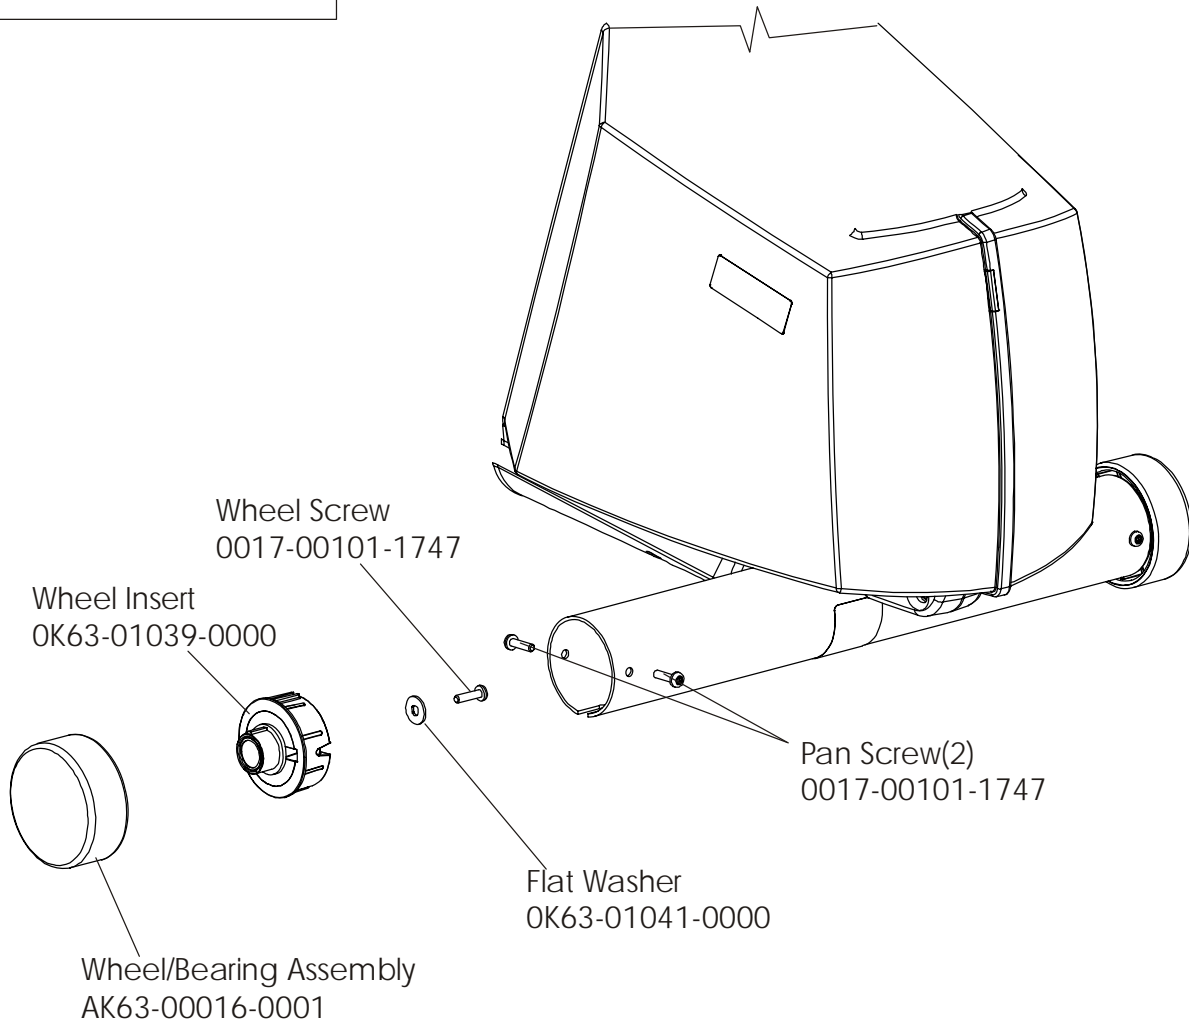

Life Cycle 90C
General Assembly

90C-0XXX-01
S/N LCA100001

Description	Part No.
Polar Upgrade Kit	GK63-00002-0002
Accessory Tray	GK63-00002-0004

rev 30 Oct 2008

Console Assembly	Overlay Bezel
AK63-00162-0001 Eng Met	AK63-00167-0001 Eng Met
AK63-00162-0003 Ger Met	AK63-00167-0003 Ger Met
AK63-00162-0004 Spn Met	AK63-00167-0004 Spn Met
AK63-00162-0007 Frn Met	AK63-00167-0007 Frn Met
AK63-00162-0008 Itl Met	AK63-00167-0008 Itl Met
AK63-00162-0009 Dut Met	AK63-00167-0009 Dut Met
AK63-00162-0010 Por Met	AK63-00167-0010 Por Met

Life Cycle 90C
Seat Latch Assembly

90C-0XXX-01
S/N LCA100001

Seat Latch Assembly
AK63-00043-0001

Front Wheel Assembly
AK63-00017-0001

Resistor Assembly
AK63-00114-0000

Handlebar Assembly
AK63-00101-0001

Free Manuals Download Website