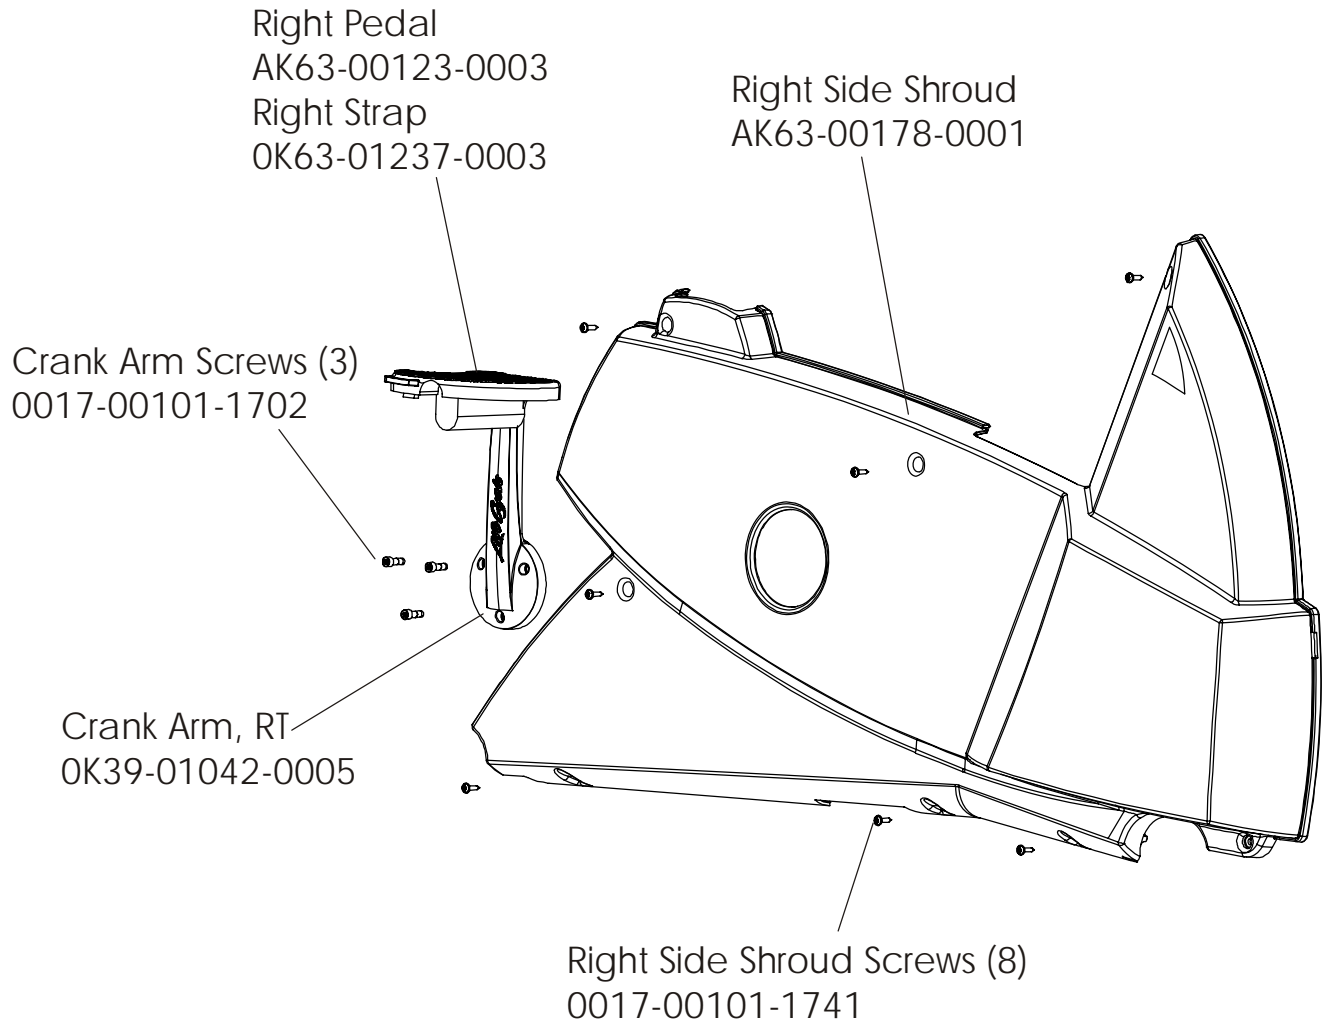

Life Cycle 90C
General Assembly

90C-0XXX-01
S/N LCA100001

Description	Part No.
Polar Upgrade Kit	GK63-00002-0002
Accessory Tray	GK63-00002-0004

rev 30 Oct 2008

Console Assembly	Overlay Bezel
AK63-00162-0001 Eng Met	AK63-00167-0001 Eng Met
AK63-00162-0003 Ger Met	AK63-00167-0003 Ger Met
AK63-00162-0004 Spn Met	AK63-00167-0004 Spn Met
AK63-00162-0007 Frn Met	AK63-00167-0007 Frn Met
AK63-00162-0008 Itl Met	AK63-00167-0008 Itl Met
AK63-00162-0009 Dut Met	AK63-00167-0009 Dut Met
AK63-00162-0010 Por Met	AK63-00167-0010 Por Met

Life Cycle 90C
Seat Latch Assembly

90C-0XXX-01
S/N LCA100001

Seat Latch Assembly
AK63-00043-0001

Front Wheel Assembly
AK63-00017-0001

Resistor Assembly
AK63-00114-0000

Handlebar Assembly
AK63-00101-0001

Free Manuals Download Website