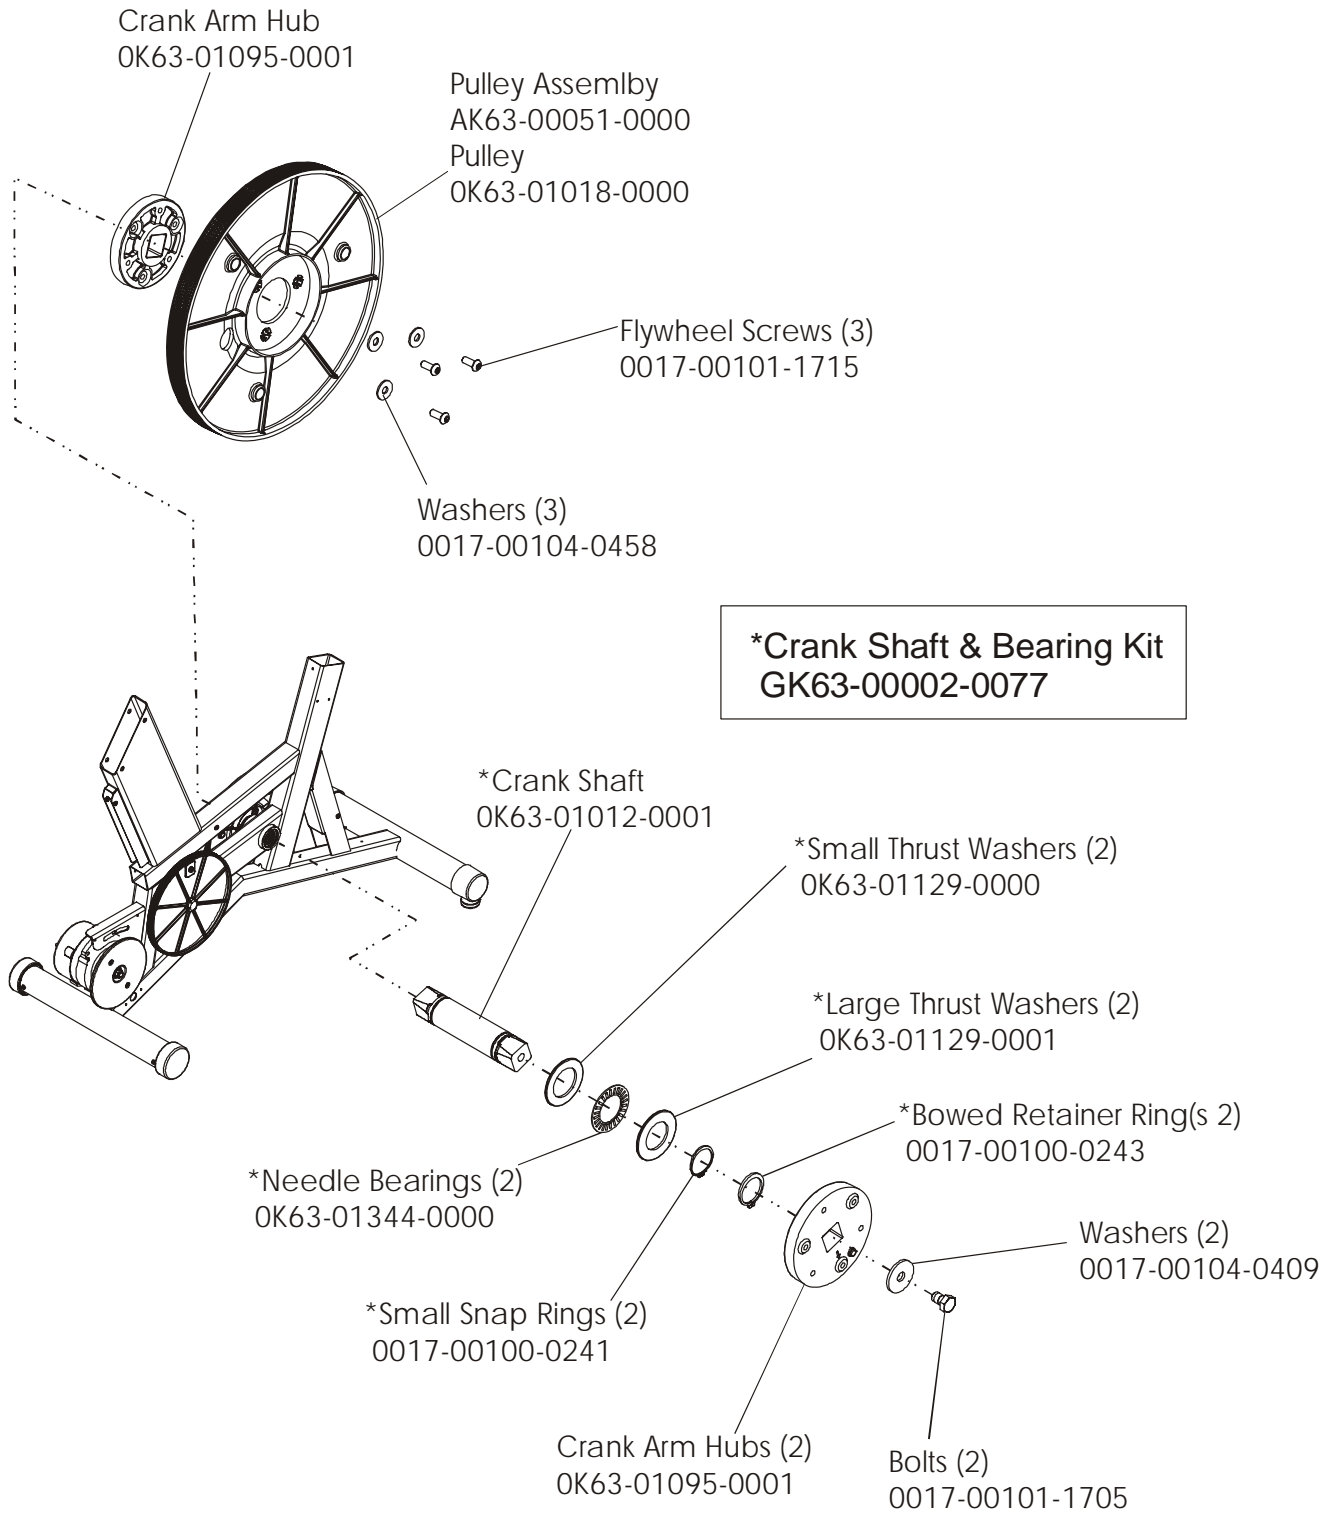

Life Cycle 90C
General Assembly

90C-0XXX-01
S/N LCA100001

Description	Part No.
Polar Upgrade Kit	GK63-00002-0002
Accessory Tray	GK63-00002-0004

rev 30 Oct 2008

Console Assembly	Overlay Bezel
AK63-00162-0001 Eng Met	AK63-00167-0001 Eng Met
AK63-00162-0003 Ger Met	AK63-00167-0003 Ger Met
AK63-00162-0004 Spn Met	AK63-00167-0004 Spn Met
AK63-00162-0007 Frn Met	AK63-00167-0007 Frn Met
AK63-00162-0008 Itl Met	AK63-00167-0008 Itl Met
AK63-00162-0009 Dut Met	AK63-00167-0009 Dut Met
AK63-00162-0010 Por Met	AK63-00167-0010 Por Met

Life Cycle 90C
Seat Latch Assembly

90C-0XXX-01
S/N LCA100001

Seat Latch Assembly
AK63-00043-0001

Front Wheel Assembly
AK63-00017-0001

Resistor Assembly
AK63-00114-0000

Handlebar Assembly
AK63-00101-0001

Free Manuals Download Website