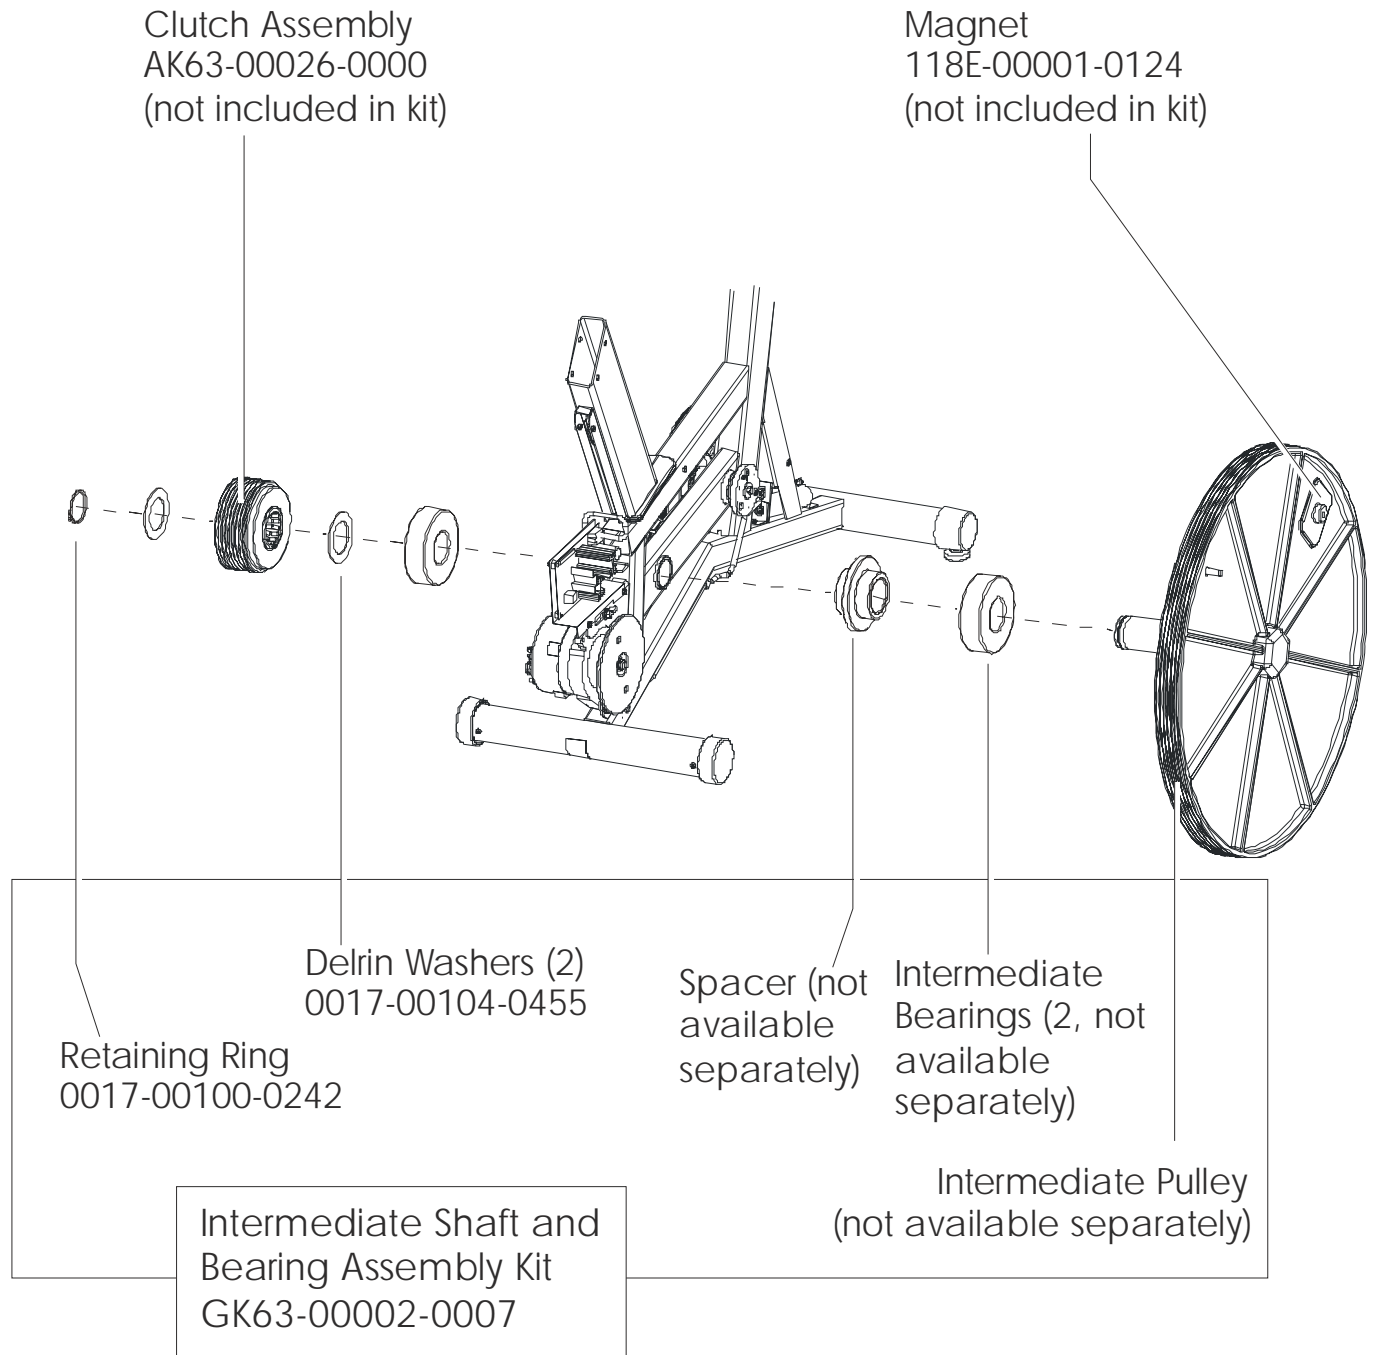

Life Cycle 90C
General Assembly

90C-0XXX-01
S/N LCA100001

Description	Part No.
Polar Upgrade Kit	GK63-00002-0002
Accessory Tray	GK63-00002-0004

rev 30 Oct 2008

Console Assembly	Overlay Bezel
AK63-00162-0001 Eng Met	AK63-00167-0001 Eng Met
AK63-00162-0003 Ger Met	AK63-00167-0003 Ger Met
AK63-00162-0004 Spn Met	AK63-00167-0004 Spn Met
AK63-00162-0007 Frn Met	AK63-00167-0007 Frn Met
AK63-00162-0008 Itl Met	AK63-00167-0008 Itl Met
AK63-00162-0009 Dut Met	AK63-00167-0009 Dut Met
AK63-00162-0010 Por Met	AK63-00167-0010 Por Met

Life Cycle 90C
Seat Latch Assembly

90C-0XXX-01
S/N LCA100001

Seat Latch Assembly
AK63-00043-0001

Front Wheel Assembly
AK63-00017-0001

Resistor Assembly
AK63-00114-0000

Handlebar Assembly
AK63-00101-0001

Free Manuals Download Website