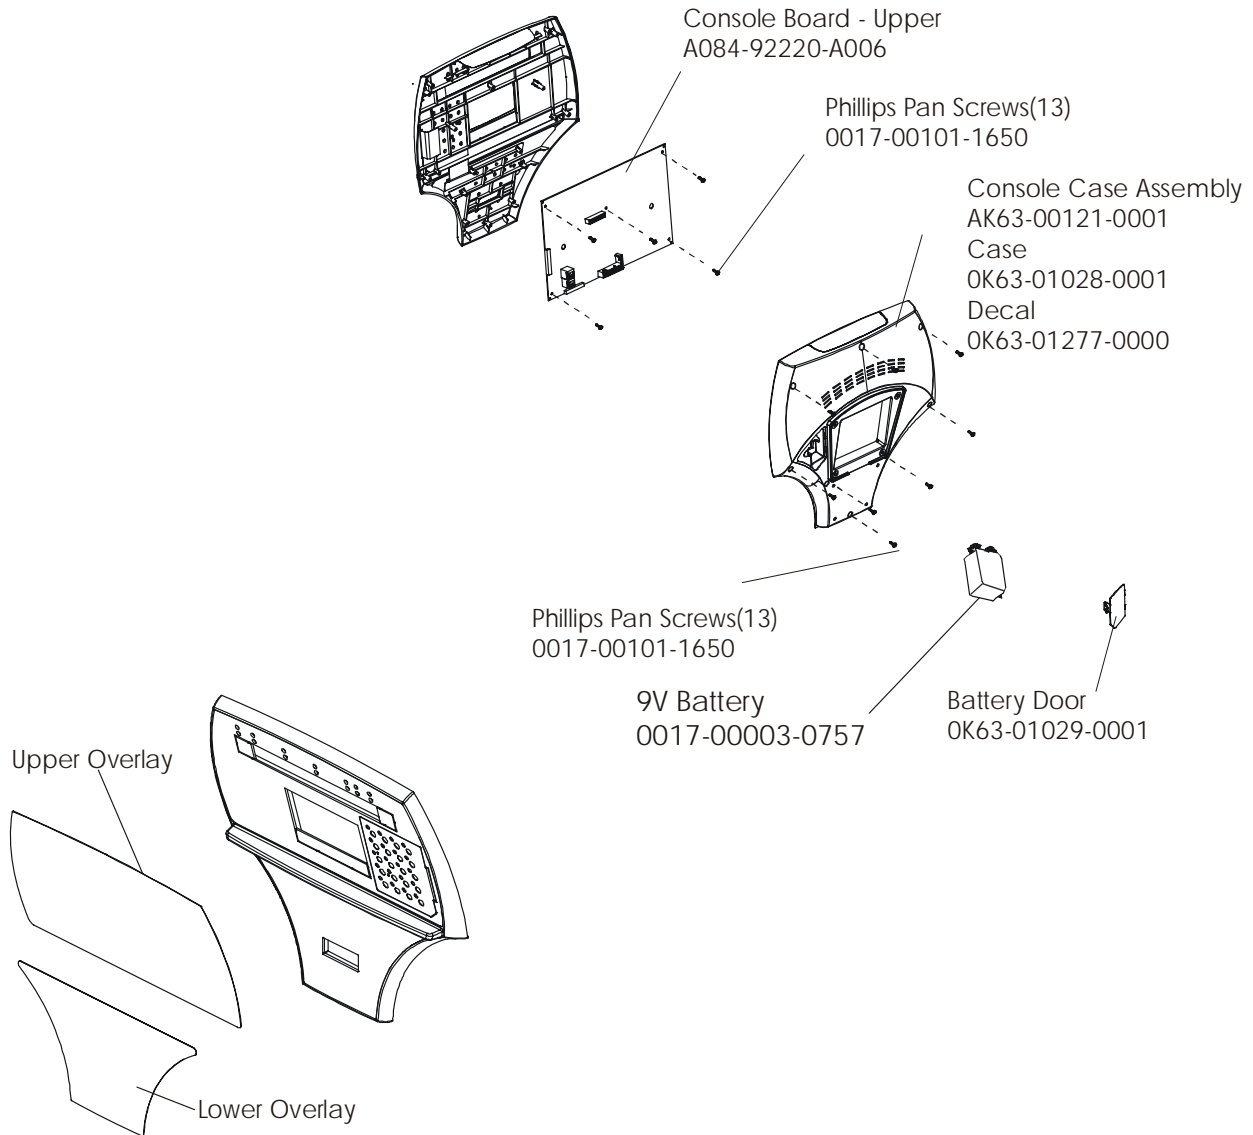

Life Cycle 90C
General Assembly

90C-0XXX-01
S/N LCA100001

Description	Part No.
Polar Upgrade Kit	GK63-00002-0002
Accessory Tray	GK63-00002-0004

rev 30 Oct 2008

Console Assembly	Overlay Bezel
AK63-00162-0001 Eng Met	AK63-00167-0001 Eng Met
AK63-00162-0003 Ger Met	AK63-00167-0003 Ger Met
AK63-00162-0004 Spn Met	AK63-00167-0004 Spn Met
AK63-00162-0007 Frn Met	AK63-00167-0007 Frn Met
AK63-00162-0008 Itl Met	AK63-00167-0008 Itl Met
AK63-00162-0009 Dut Met	AK63-00167-0009 Dut Met
AK63-00162-0010 Por Met	AK63-00167-0010 Por Met

Life Cycle 90C
Seat Latch Assembly

90C-0XXX-01
S/N LCA100001

Seat Latch Assembly
AK63-00043-0001

Front Wheel Assembly
AK63-00017-0001

Resistor Assembly
AK63-00114-0000

Handlebar Assembly
AK63-00101-0001

Free Manuals Download Website