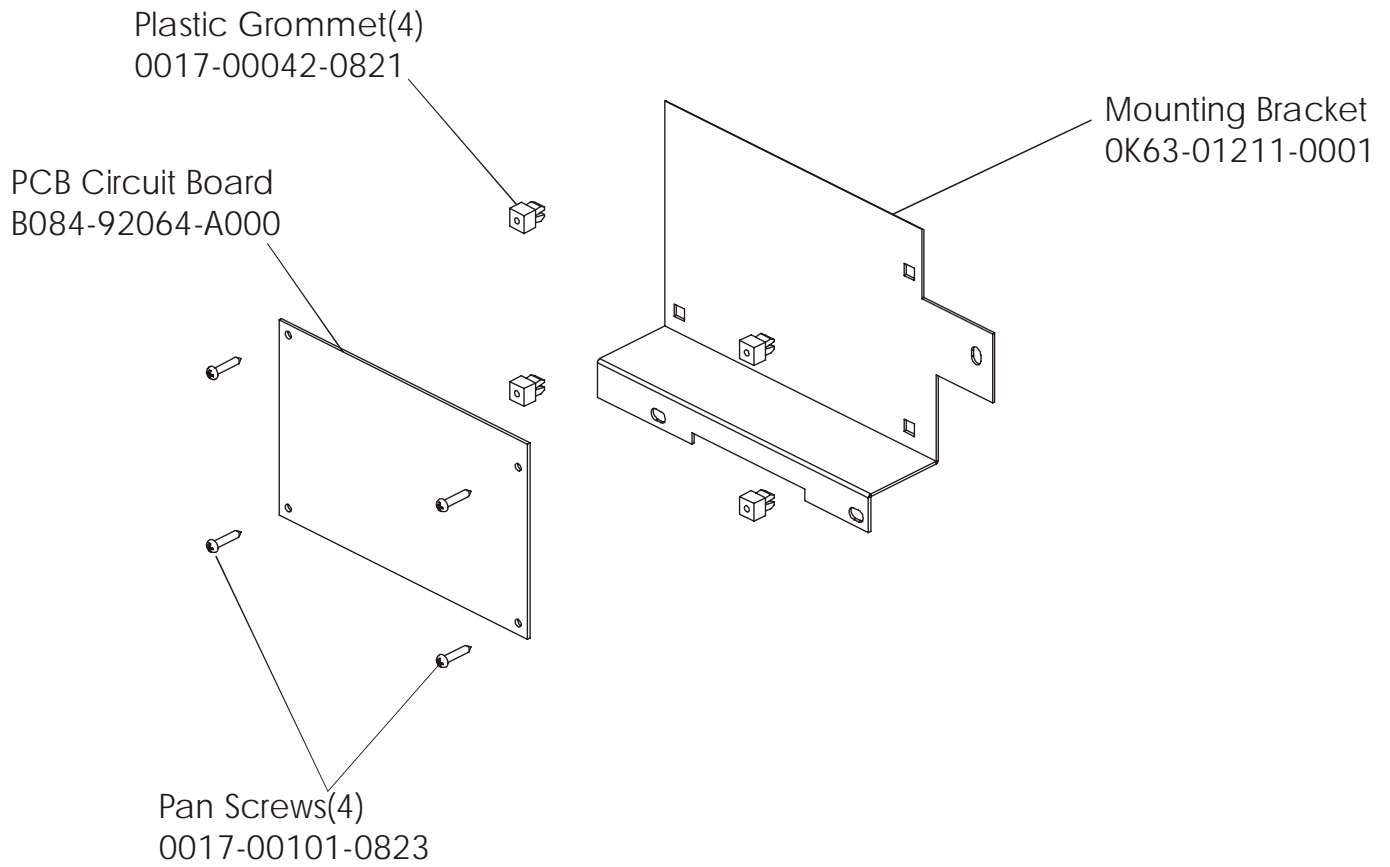

Life Cycle 90C
General Assembly

90C-0XXX-01
S/N LCA100001

Description	Part No.
Polar Upgrade Kit	GK63-00002-0002
Accessory Tray	GK63-00002-0004

rev 30 Oct 2008

Console Assembly	Overlay Bezel
AK63-00162-0001 Eng Met	AK63-00167-0001 Eng Met
AK63-00162-0003 Ger Met	AK63-00167-0003 Ger Met
AK63-00162-0004 Spn Met	AK63-00167-0004 Spn Met
AK63-00162-0007 Frn Met	AK63-00167-0007 Frn Met
AK63-00162-0008 Itl Met	AK63-00167-0008 Itl Met
AK63-00162-0009 Dut Met	AK63-00167-0009 Dut Met
AK63-00162-0010 Por Met	AK63-00167-0010 Por Met

Life Cycle 90C
Seat Latch Assembly

90C-0XXX-01
S/N LCA100001

Seat Latch Assembly
AK63-00043-0001

Front Wheel Assembly
AK63-00017-0001

Resistor Assembly
AK63-00114-0000

Handlebar Assembly
AK63-00101-0001

Free Manuals Download Website