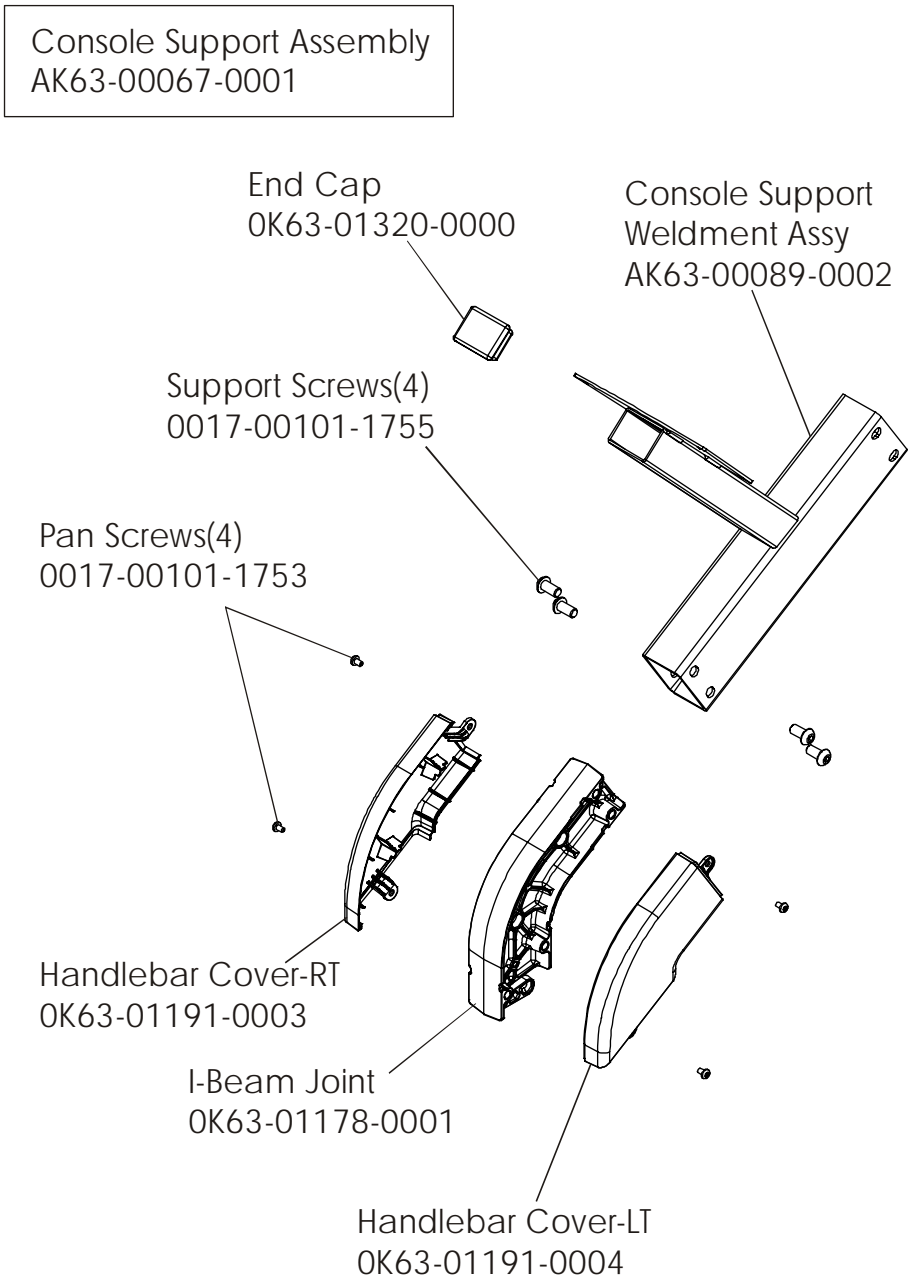

Life Cycle 90C
General Assembly

90C-0XXX-01
S/N LCA100001

Description	Part No.
Polar Upgrade Kit	GK63-00002-0002
Accessory Tray	GK63-00002-0004

rev 30 Oct 2008

Console Assembly	Overlay Bezel
AK63-00162-0001 Eng Met	AK63-00167-0001 Eng Met
AK63-00162-0003 Ger Met	AK63-00167-0003 Ger Met
AK63-00162-0004 Spn Met	AK63-00167-0004 Spn Met
AK63-00162-0007 Frn Met	AK63-00167-0007 Frn Met
AK63-00162-0008 Itl Met	AK63-00167-0008 Itl Met
AK63-00162-0009 Dut Met	AK63-00167-0009 Dut Met
AK63-00162-0010 Por Met	AK63-00167-0010 Por Met

Life Cycle 90C
Seat Latch Assembly

90C-0XXX-01
S/N LCA100001

Seat Latch Assembly
AK63-00043-0001

Front Wheel Assembly
AK63-00017-0001

Resistor Assembly
AK63-00114-0000

Handlebar Assembly
AK63-00101-0001

Free Manuals Download Website