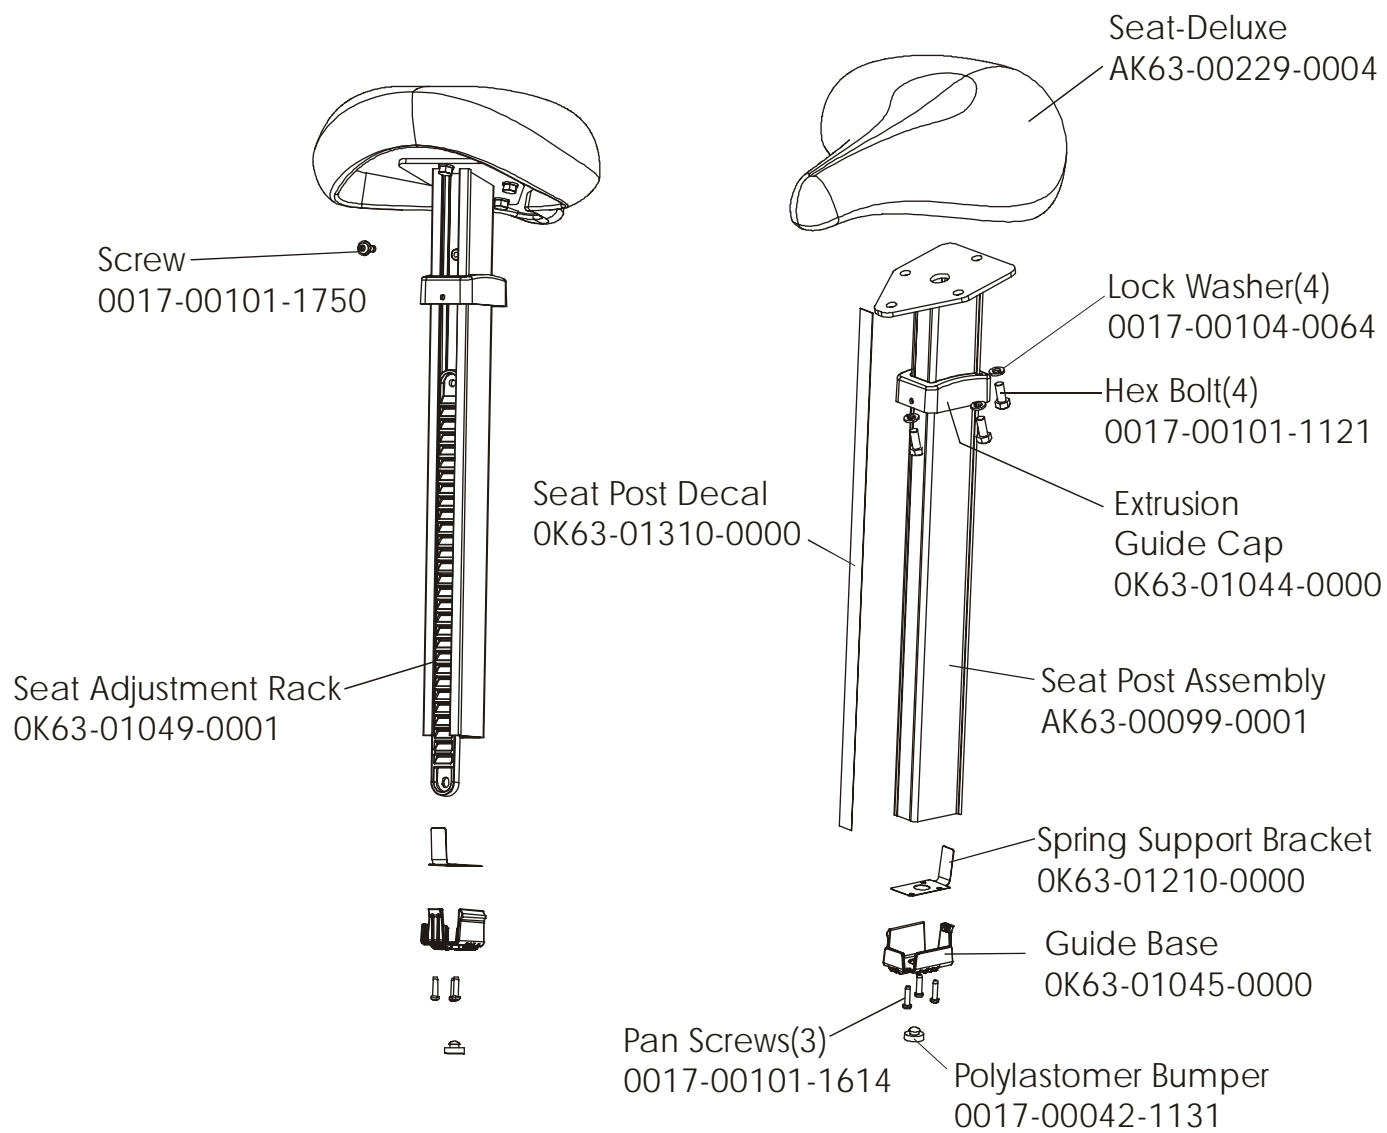

Life Cycle 90C
General Assembly

90C-0XXX-01
S/N LCA100001

Description	Part No.
Polar Upgrade Kit	GK63-00002-0002
Accessory Tray	GK63-00002-0004

rev 30 Oct 2008

Console Assembly	Overlay Bezel
AK63-00162-0001 Eng Met	AK63-00167-0001 Eng Met
AK63-00162-0003 Ger Met	AK63-00167-0003 Ger Met
AK63-00162-0004 Spn Met	AK63-00167-0004 Spn Met
AK63-00162-0007 Frn Met	AK63-00167-0007 Frn Met
AK63-00162-0008 Itl Met	AK63-00167-0008 Itl Met
AK63-00162-0009 Dut Met	AK63-00167-0009 Dut Met
AK63-00162-0010 Por Met	AK63-00167-0010 Por Met

Life Cycle 90C
Seat Latch Assembly

90C-0XXX-01
S/N LCA100001

Seat Latch Assembly
AK63-00043-0001

Front Wheel Assembly
AK63-00017-0001

Resistor Assembly
AK63-00114-0000

Handlebar Assembly
AK63-00101-0001

Free Manuals Download Website