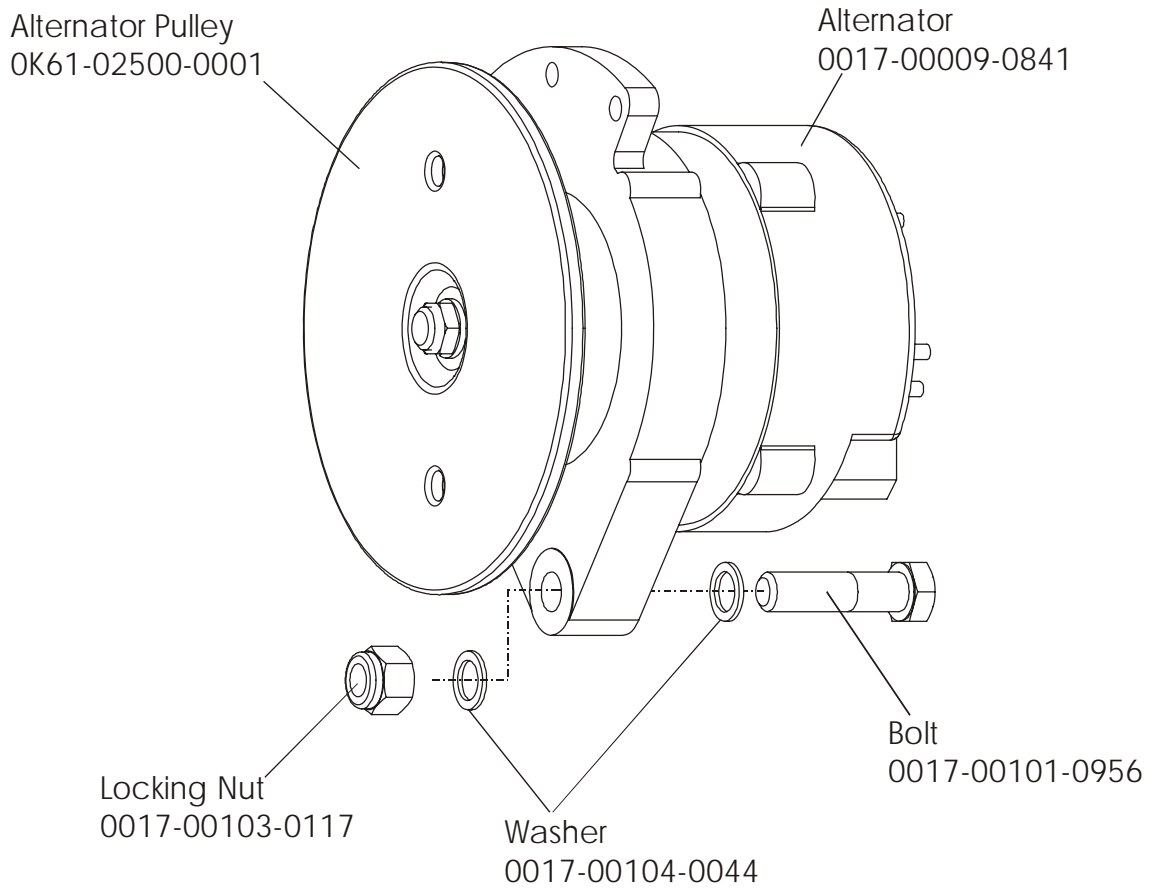

Life Cycle 90C
General Assembly

90C-0XXX-01
S/N LCA100001

Description	Part No.
Polar Upgrade Kit	GK63-00002-0002
Accessory Tray	GK63-00002-0004

rev 30 Oct 2008

Console Assembly	Overlay Bezel
AK63-00162-0001 Eng Met	AK63-00167-0001 Eng Met
AK63-00162-0003 Ger Met	AK63-00167-0003 Ger Met
AK63-00162-0004 Spn Met	AK63-00167-0004 Spn Met
AK63-00162-0007 Frn Met	AK63-00167-0007 Frn Met
AK63-00162-0008 Itl Met	AK63-00167-0008 Itl Met
AK63-00162-0009 Dut Met	AK63-00167-0009 Dut Met
AK63-00162-0010 Por Met	AK63-00167-0010 Por Met

Life Cycle 90C
Seat Latch Assembly

90C-0XXX-01
S/N LCA100001

Seat Latch Assembly
AK63-00043-0001

Front Wheel Assembly
AK63-00017-0001

Resistor Assembly
AK63-00114-0000

Handlebar Assembly
AK63-00101-0001

Free Manuals Download Website