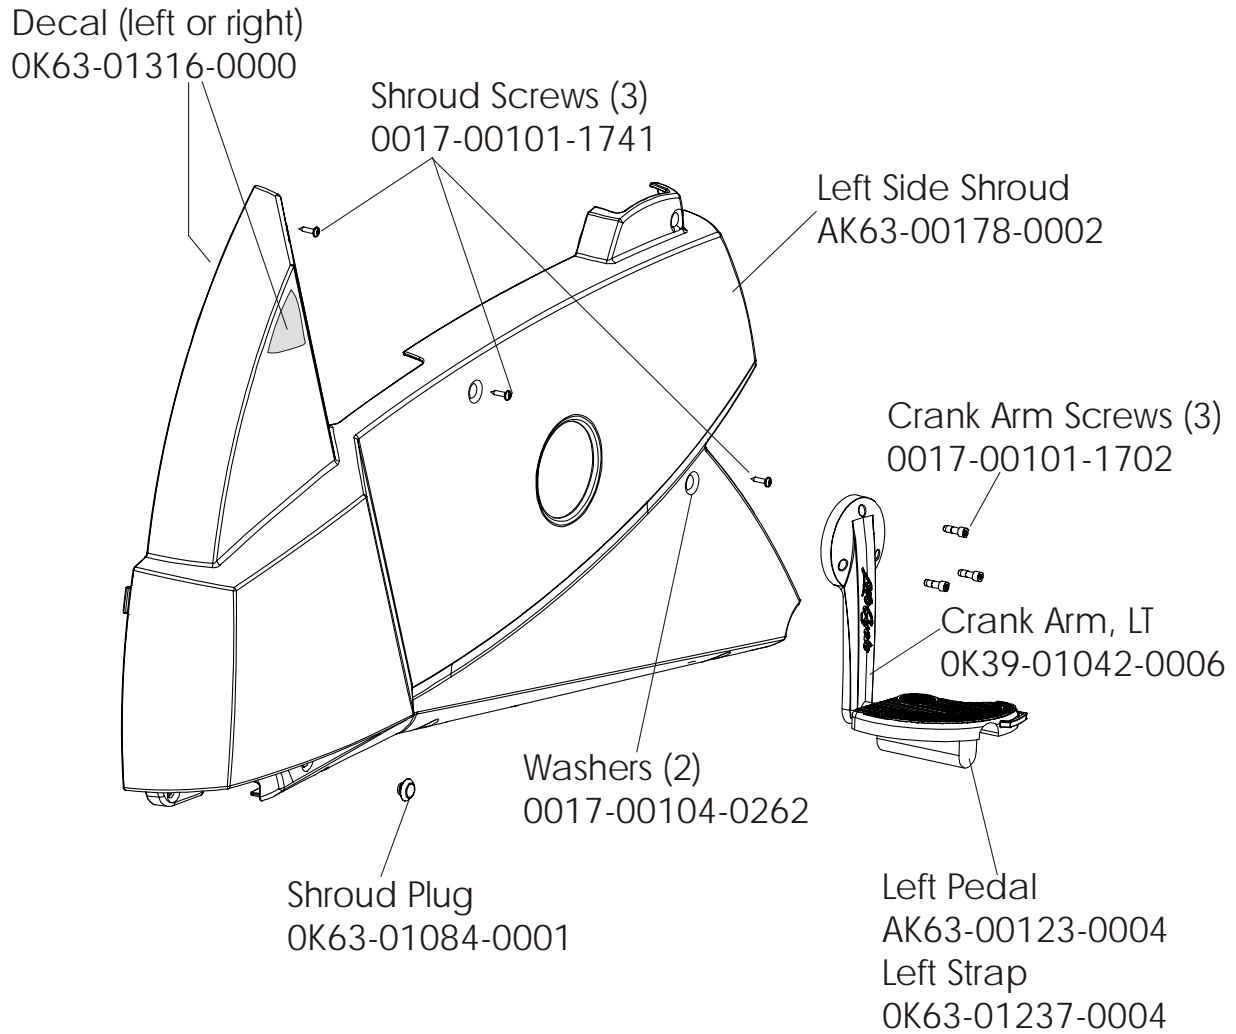

Life Cycle 90C
General Assembly

90C-0XXX-01
S/N LCA100001

Description	Part No.
Polar Upgrade Kit	GK63-00002-0002
Accessory Tray	GK63-00002-0004

rev 30 Oct 2008

Console Assembly	Overlay Bezel
AK63-00162-0001 Eng Met	AK63-00167-0001 Eng Met
AK63-00162-0003 Ger Met	AK63-00167-0003 Ger Met
AK63-00162-0004 Spn Met	AK63-00167-0004 Spn Met
AK63-00162-0007 Frn Met	AK63-00167-0007 Frn Met
AK63-00162-0008 Itl Met	AK63-00167-0008 Itl Met
AK63-00162-0009 Dut Met	AK63-00167-0009 Dut Met
AK63-00162-0010 Por Met	AK63-00167-0010 Por Met

Life Cycle 90C
Seat Latch Assembly

90C-0XXX-01
S/N LCA100001

Seat Latch Assembly
AK63-00043-0001

Front Wheel Assembly
AK63-00017-0001

Resistor Assembly
AK63-00114-0000

Handlebar Assembly
AK63-00101-0001

Free Manuals Download Website