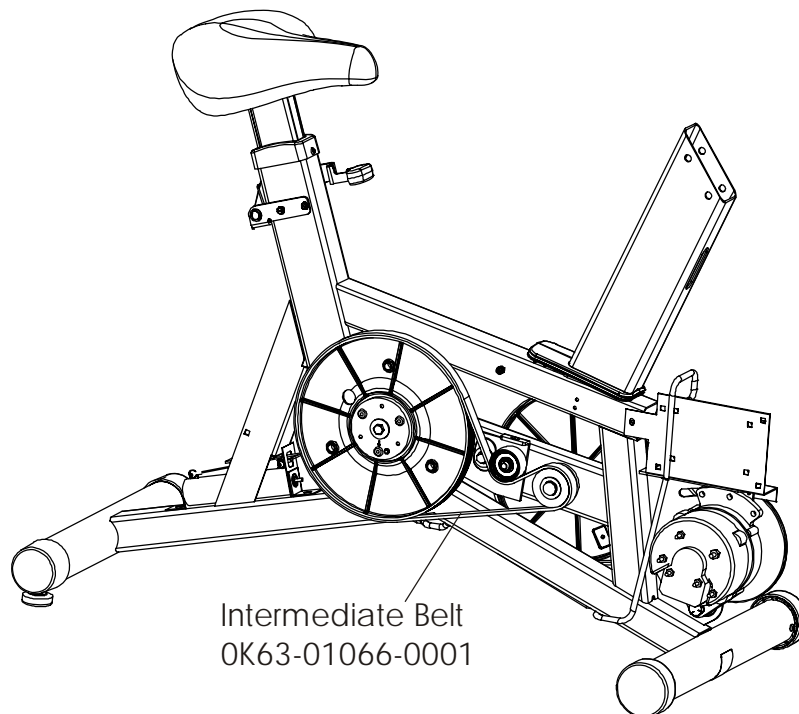

Life Cycle 90C
General Assembly

90C-0XXX-01
S/N LCA100001

Description	Part No.
Polar Upgrade Kit	GK63-00002-0002
Accessory Tray	GK63-00002-0004

rev 30 Oct 2008

Console Assembly	Overlay Bezel
AK63-00162-0001 Eng Met	AK63-00167-0001 Eng Met
AK63-00162-0003 Ger Met	AK63-00167-0003 Ger Met
AK63-00162-0004 Spn Met	AK63-00167-0004 Spn Met
AK63-00162-0007 Frn Met	AK63-00167-0007 Frn Met
AK63-00162-0008 Itl Met	AK63-00167-0008 Itl Met
AK63-00162-0009 Dut Met	AK63-00167-0009 Dut Met
AK63-00162-0010 Por Met	AK63-00167-0010 Por Met

Life Cycle 90C
Seat Latch Assembly

90C-0XXX-01
S/N LCA100001

Seat Latch Assembly
AK63-00043-0001

Front Wheel Assembly
AK63-00017-0001

Resistor Assembly
AK63-00114-0000

Handlebar Assembly
AK63-00101-0001

Free Manuals Download Website