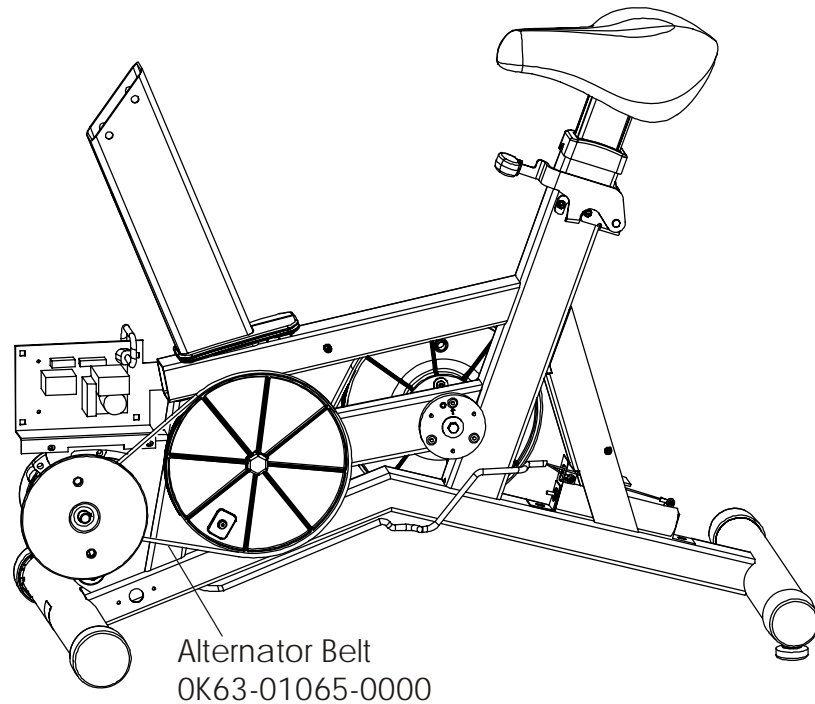

Life Cycle 90C
General Assembly

90C-0XXX-01
S/N LCA100001

Description	Part No.
Polar Upgrade Kit	GK63-00002-0002
Accessory Tray	GK63-00002-0004

rev 30 Oct 2008

Console Assembly	Overlay Bezel
AK63-00162-0001 Eng Met	AK63-00167-0001 Eng Met
AK63-00162-0003 Ger Met	AK63-00167-0003 Ger Met
AK63-00162-0004 Spn Met	AK63-00167-0004 Spn Met
AK63-00162-0007 Frn Met	AK63-00167-0007 Frn Met
AK63-00162-0008 Itl Met	AK63-00167-0008 Itl Met
AK63-00162-0009 Dut Met	AK63-00167-0009 Dut Met
AK63-00162-0010 Por Met	AK63-00167-0010 Por Met

Life Cycle 90C
Seat Latch Assembly

90C-0XXX-01
S/N LCA100001

Seat Latch Assembly
AK63-00043-0001

Front Wheel Assembly
AK63-00017-0001

Resistor Assembly
AK63-00114-0000

Handlebar Assembly
AK63-00101-0001

Free Manuals Download Website