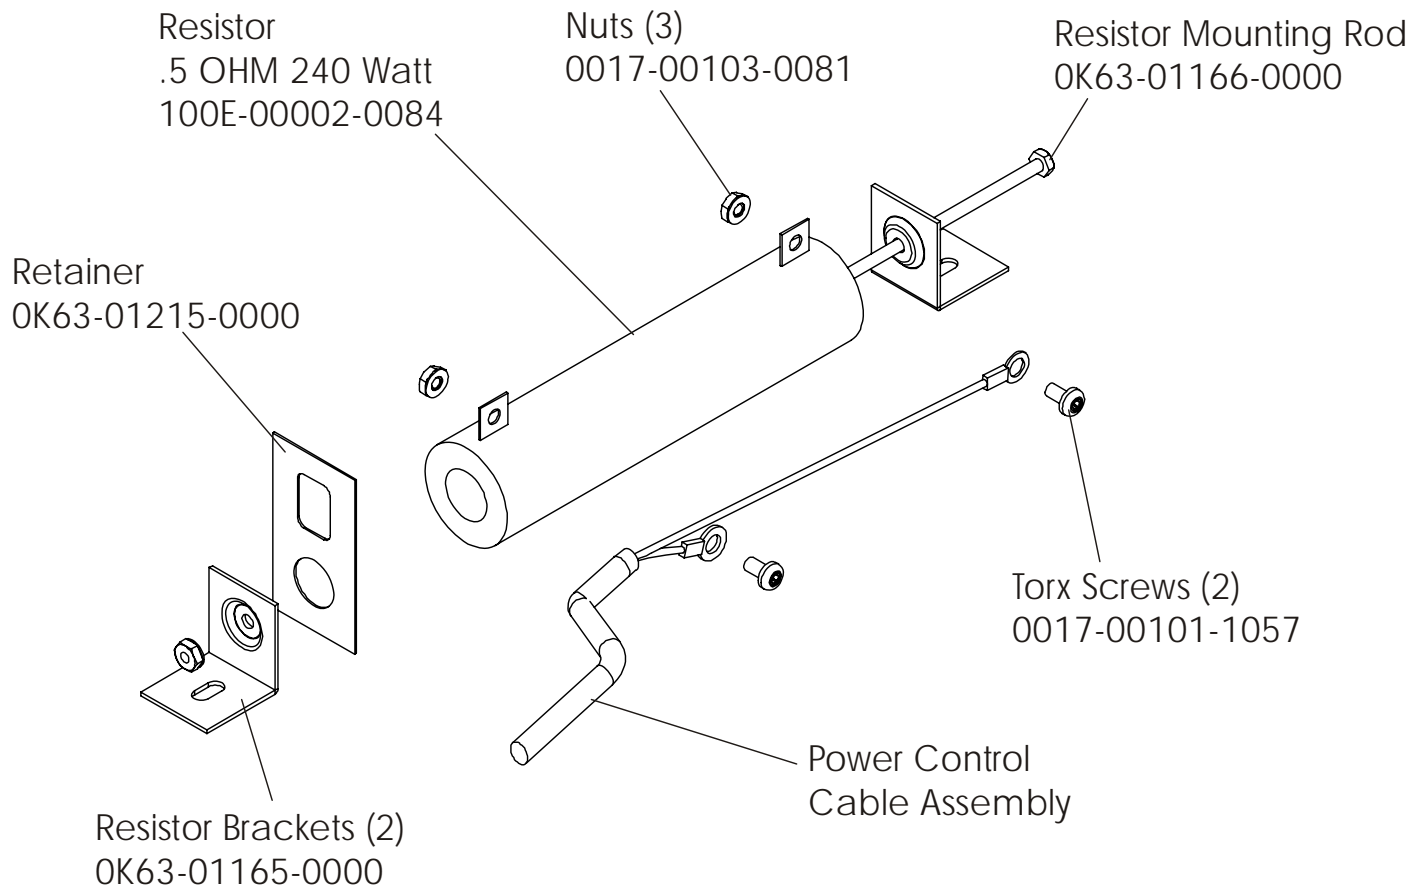

Life Cycle 90C
General Assembly

90C-0XXX-01
S/N LCA100001

Description	Part No.
Polar Upgrade Kit	GK63-00002-0002
Accessory Tray	GK63-00002-0004

rev 30 Oct 2008

Console Assembly	Overlay Bezel
AK63-00162-0001 Eng Met	AK63-00167-0001 Eng Met
AK63-00162-0003 Ger Met	AK63-00167-0003 Ger Met
AK63-00162-0004 Spn Met	AK63-00167-0004 Spn Met
AK63-00162-0007 Frn Met	AK63-00167-0007 Frn Met
AK63-00162-0008 Itl Met	AK63-00167-0008 Itl Met
AK63-00162-0009 Dut Met	AK63-00167-0009 Dut Met
AK63-00162-0010 Por Met	AK63-00167-0010 Por Met

Life Cycle 90C
Seat Latch Assembly

90C-0XXX-01
S/N LCA100001

Seat Latch Assembly
AK63-00043-0001

Front Wheel Assembly
AK63-00017-0001

Resistor Assembly
AK63-00114-0000

Handlebar Assembly
AK63-00101-0001

Free Manuals Download Website