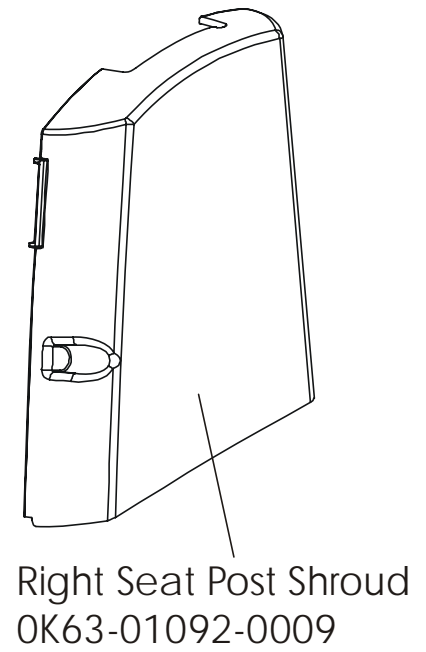

Life Cycle 90C
General Assembly

90C-0XXX-01
S/N LCA100001

Description	Part No.
Polar Upgrade Kit	GK63-00002-0002
Accessory Tray	GK63-00002-0004

rev 30 Oct 2008

Console Assembly	Overlay Bezel
AK63-00162-0001 Eng Met	AK63-00167-0001 Eng Met
AK63-00162-0003 Ger Met	AK63-00167-0003 Ger Met
AK63-00162-0004 Spn Met	AK63-00167-0004 Spn Met
AK63-00162-0007 Frn Met	AK63-00167-0007 Frn Met
AK63-00162-0008 Itl Met	AK63-00167-0008 Itl Met
AK63-00162-0009 Dut Met	AK63-00167-0009 Dut Met
AK63-00162-0010 Por Met	AK63-00167-0010 Por Met

Life Cycle 90C
Seat Latch Assembly

90C-0XXX-01
S/N LCA100001

Seat Latch Assembly
AK63-00043-0001

Front Wheel Assembly
AK63-00017-0001

Resistor Assembly
AK63-00114-0000

Handlebar Assembly
AK63-00101-0001

Free Manuals Download Website