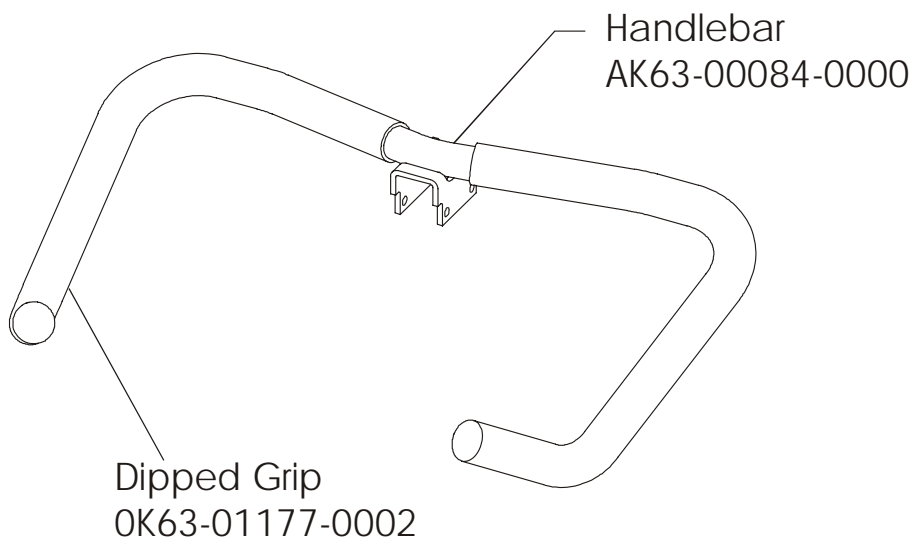

Life Cycle 90C
General Assembly

90C-0XXX-01
S/N LCA100001

Description	Part No.
Polar Upgrade Kit	GK63-00002-0002
Accessory Tray	GK63-00002-0004

rev 30 Oct 2008

Console Assembly	Overlay Bezel
AK63-00162-0001 Eng Met	AK63-00167-0001 Eng Met
AK63-00162-0003 Ger Met	AK63-00167-0003 Ger Met
AK63-00162-0004 Spn Met	AK63-00167-0004 Spn Met
AK63-00162-0007 Frn Met	AK63-00167-0007 Frn Met
AK63-00162-0008 Itl Met	AK63-00167-0008 Itl Met
AK63-00162-0009 Dut Met	AK63-00167-0009 Dut Met
AK63-00162-0010 Por Met	AK63-00167-0010 Por Met

Life Cycle 90C
Seat Latch Assembly

90C-0XXX-01
S/N LCA100001

Seat Latch Assembly
AK63-00043-0001

Front Wheel Assembly
AK63-00017-0001

Resistor Assembly
AK63-00114-0000

Handlebar Assembly
AK63-00101-0001

Free Manuals Download Website