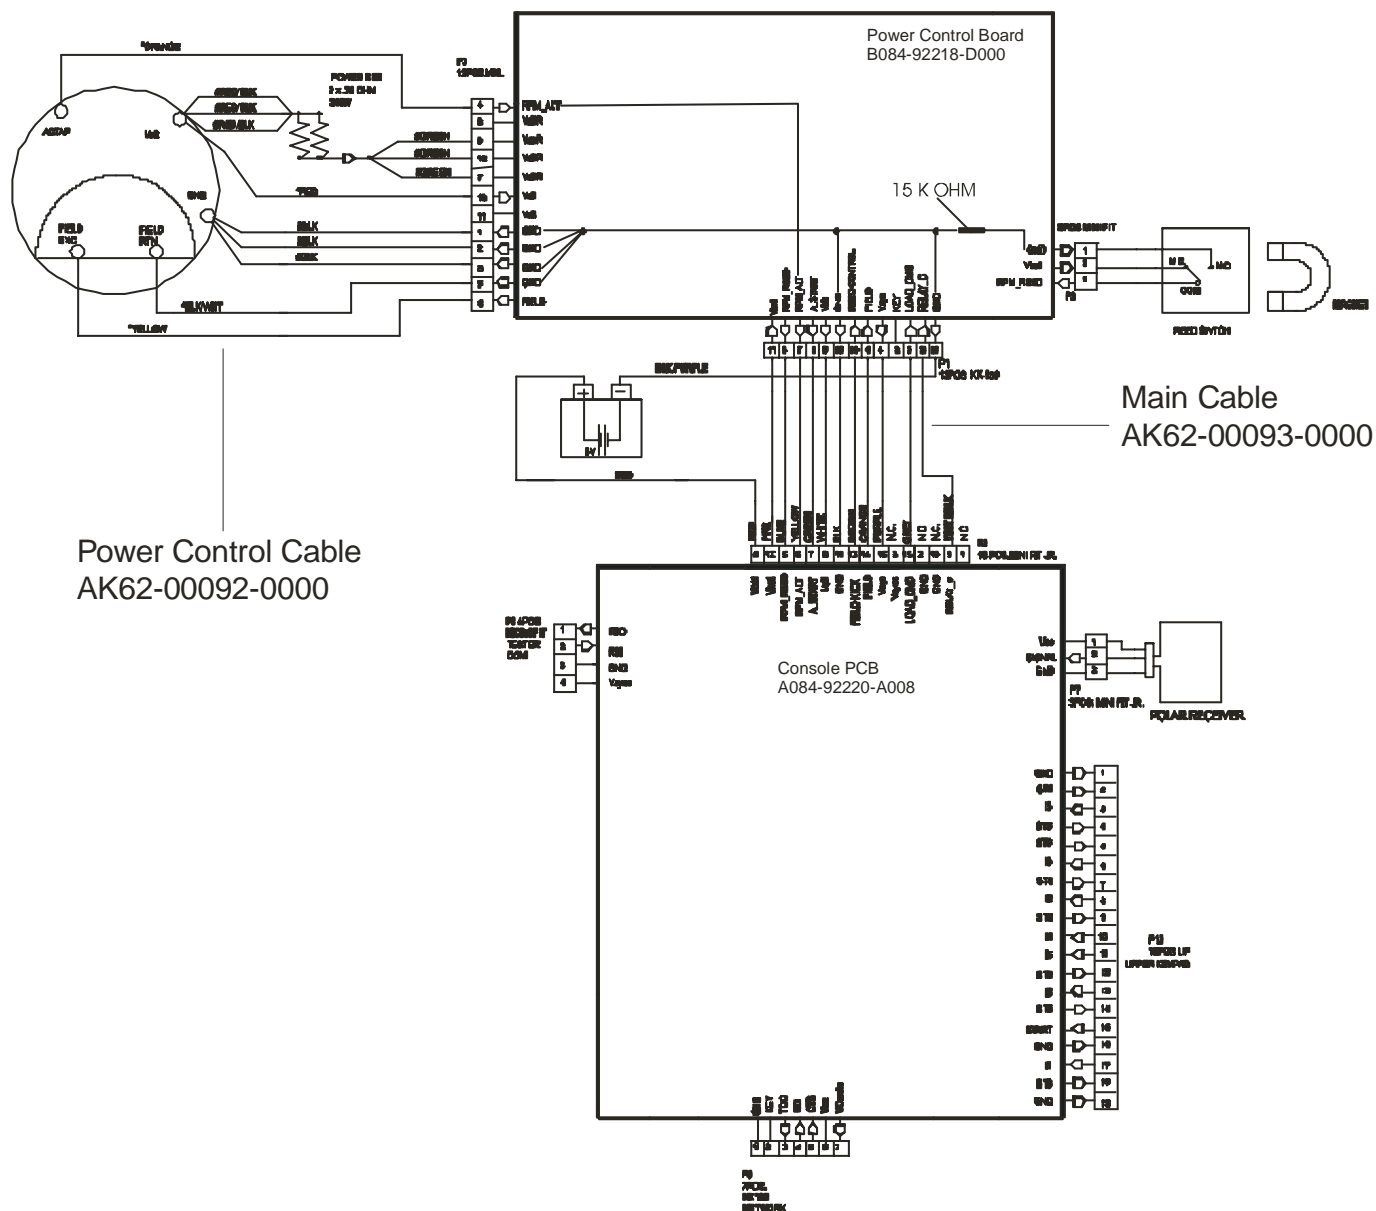

CROSS TRAINER 93X
Drive Module components & Cable

93X-0XXX-01
S/N XTB100000

CROSS TRAINER 93X
Drive Module Hardware

93X-0XXX-01
S/N XTB100000

UNLABELED PARTS

DESCRIPTION	PART NO.
BATTERY: 6V; 2.5AH C	0017-00003-0685
CVR-ASSY: W/DCLS:FRM;FSCT;MFG S/C-D	AK62-00106-0000
MANUAL: OPER; 93X/90X;ENG +	M051-00K62-A111