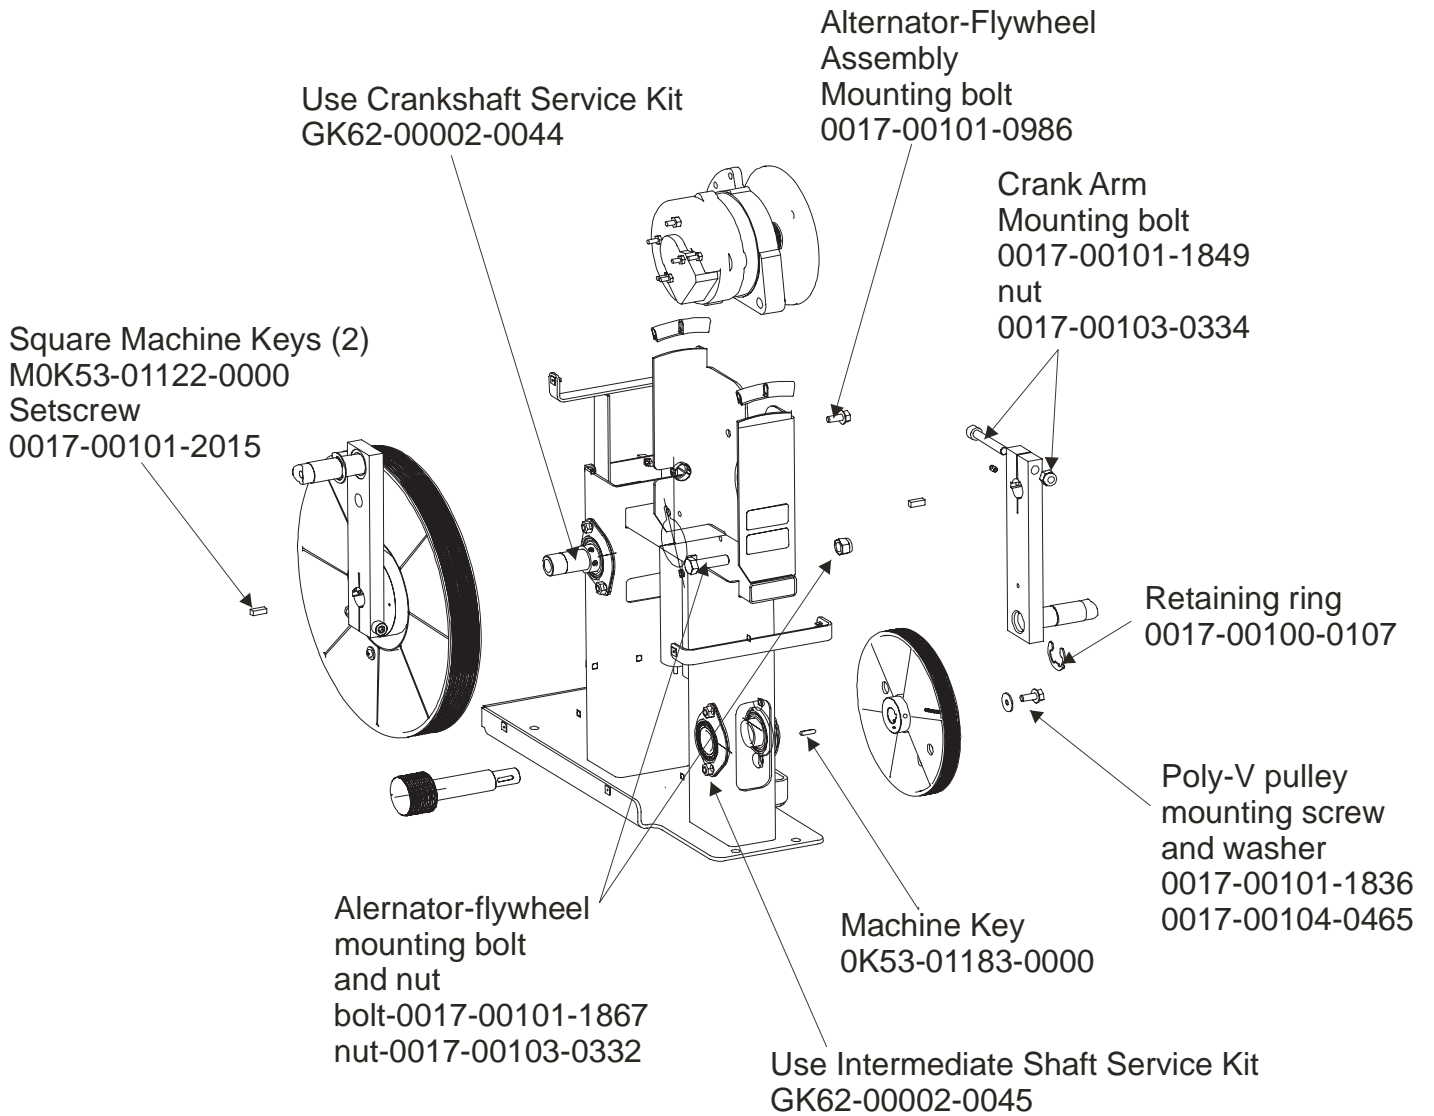

## Drive Module

95X-0XXX-03

S/N XHA060101183