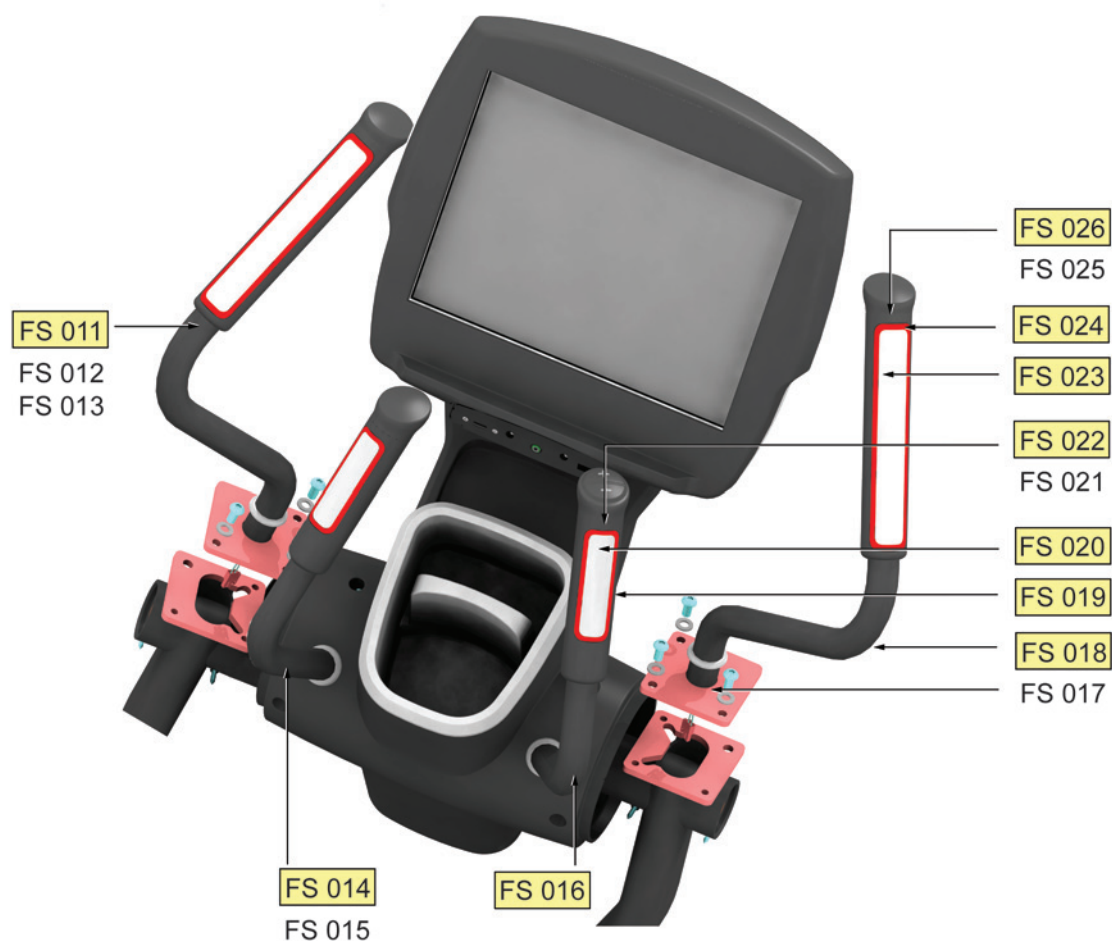

Frame System

Collar Covers and Dead Shaft End Caps

Part Numbers

Item	Alpha Code(s)	Part Number	Description
FS-001	XHT, XTM	0K69-01125-0003	Media Tray
FS-002	XHT, XTM	AK69-00100-0000	Resistance Level Button Assembly
FS-003	XHT, XTM	0K69-01124-0000	Top Dead Shaft Cover
FS-004	XHT, XTM	0017-00101-1796	Mounting Screw (5)
FS-005	XHT, XTM	0K69-01127-0000	Dead Shaft End Cap With Screw Bosses
FS-006	XHT, XTM	0017-00101-1796	Mounting Screw (6)
FS-007	XHT, XTM	0017-00101-1796	Mounting Screw (2 per set)
FS-008	XHT, XTM	0K69-01123-0000	Front Collar Dead Shaft Cover
FS-009	XHT, XTM	0K69-01121-0000	Rear Collar Dead Shaft Cover
FS-010	XHT, XTM	0K69-01128-0000	Dead Shaft End Cap Covers

Bull Horns and Handlebars

Part Numbers

Item	Alpha Code(s)	Part Number	Description
FS-011	XHT, XTM	AK69-00085-0000	Left Handle Bar Assembly
FS-012	XHT, XTM	0017-00101-2007	Mounting Bolt (3)
FS-013	XHT, XTM	0017-00104-0469	Washer (3)
FS-014	XHT, XTM	AK69-00062-0000	Left Bullhorn Assembly
FS-015	XHT, XTM	0017-00103-0333	Mounting Nut (2 per bullhorn)
FS-016	XHT, XTM	AK69-00068-0000	Right Bullhorn Assembly
FS-017	XHT, XTM	0K62-01199-0002	Bullhorn & Handlebar Grommet
FS-018	XHT, XTM	AK69-00087-0000	Right Handle Bar Assembly
FS-019	XHT, XTM	AK69-00139-0003	Top Sensors (2)
FS-020	XHT, XTM	AK69-00140-0003	Bottom Sensors (2)
FS-021	XHT, XTM	0017-00101-2054	Sensor Mounting Screws (4)
FS-022	XHT, XTM	GK69-00002-0001	Bullhorn Heart Rate Kit
FS-023	XHT, XTM	AK69-00102-0000	Bottom Sensors (2)
FS-024	XHT, XTM	AK69-00101-0000	Top Sensors (2)
FS-025	XHT, XTM	0017-00101-1277	Sensor Mounting Screws (6)
FS-026	XHT, XTM	GK69-00002-0002	Handlebar Heart Rate Kit