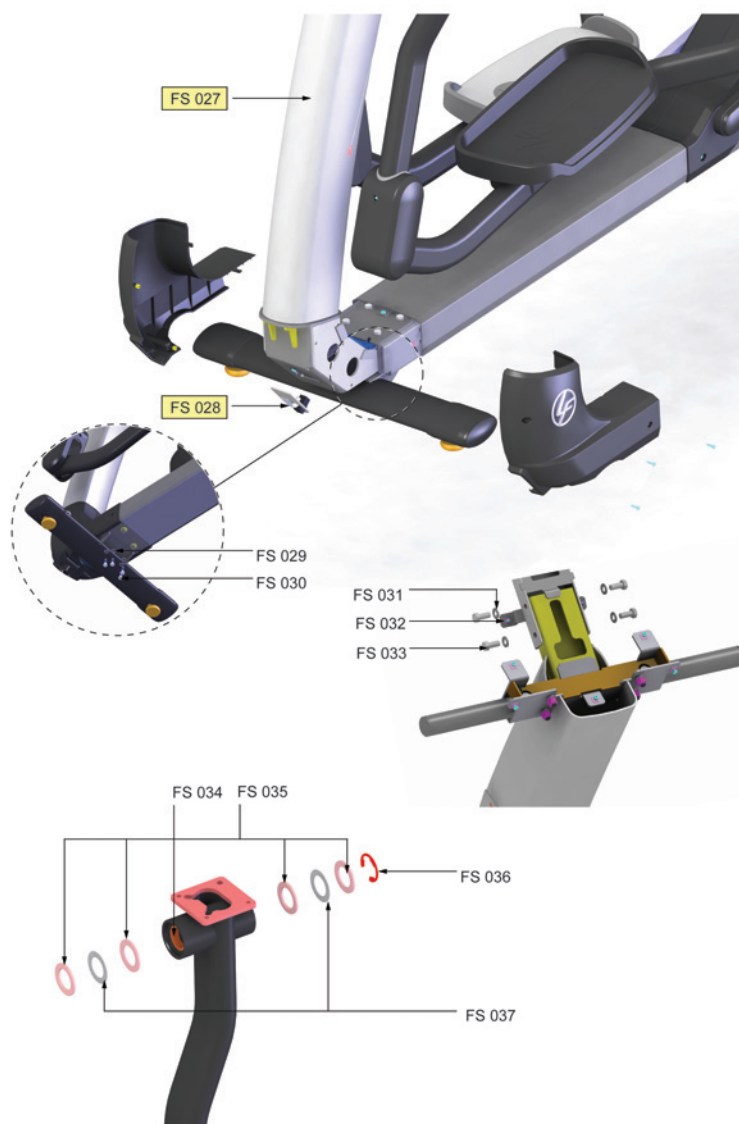

Mono-column and Dead Shaft

Part Numbers

Item	Alpha Code(s)	Part Number	Description
FS-027	XHT, XTM	AK69-00111-0000	Mono-column Assembly
FS-028	XHT, XTM	AK66-00036-0000	Bracket Assembly: Power/Coax Input
FS-029	XHT, XTM	0017-00101-1931	Mounting. Bolt (6)
FS-030	XHT, XTM	0017-00104-0469	Washer(6)
FS-031	XHT, XTM	0K69-01062-0000	Dead Shaft
FS-032	XHT, XTM	0017-00101-1925	Mounting Bolt (2)
FS-033	XHT, XTM	0017-00104-0469	Washer(2)
FS-034	XHT, XTM	0K69-01018-0000	Shaft Collar
FS-035	XHT, XTM	0K69-01074-0000	Thrust Washer (4)
FS-036	XHT, XTM	0017-00100-0148	E Clip
FS-037	XHT, XTM	0017-00006-0294	Thrust Bearing (2)