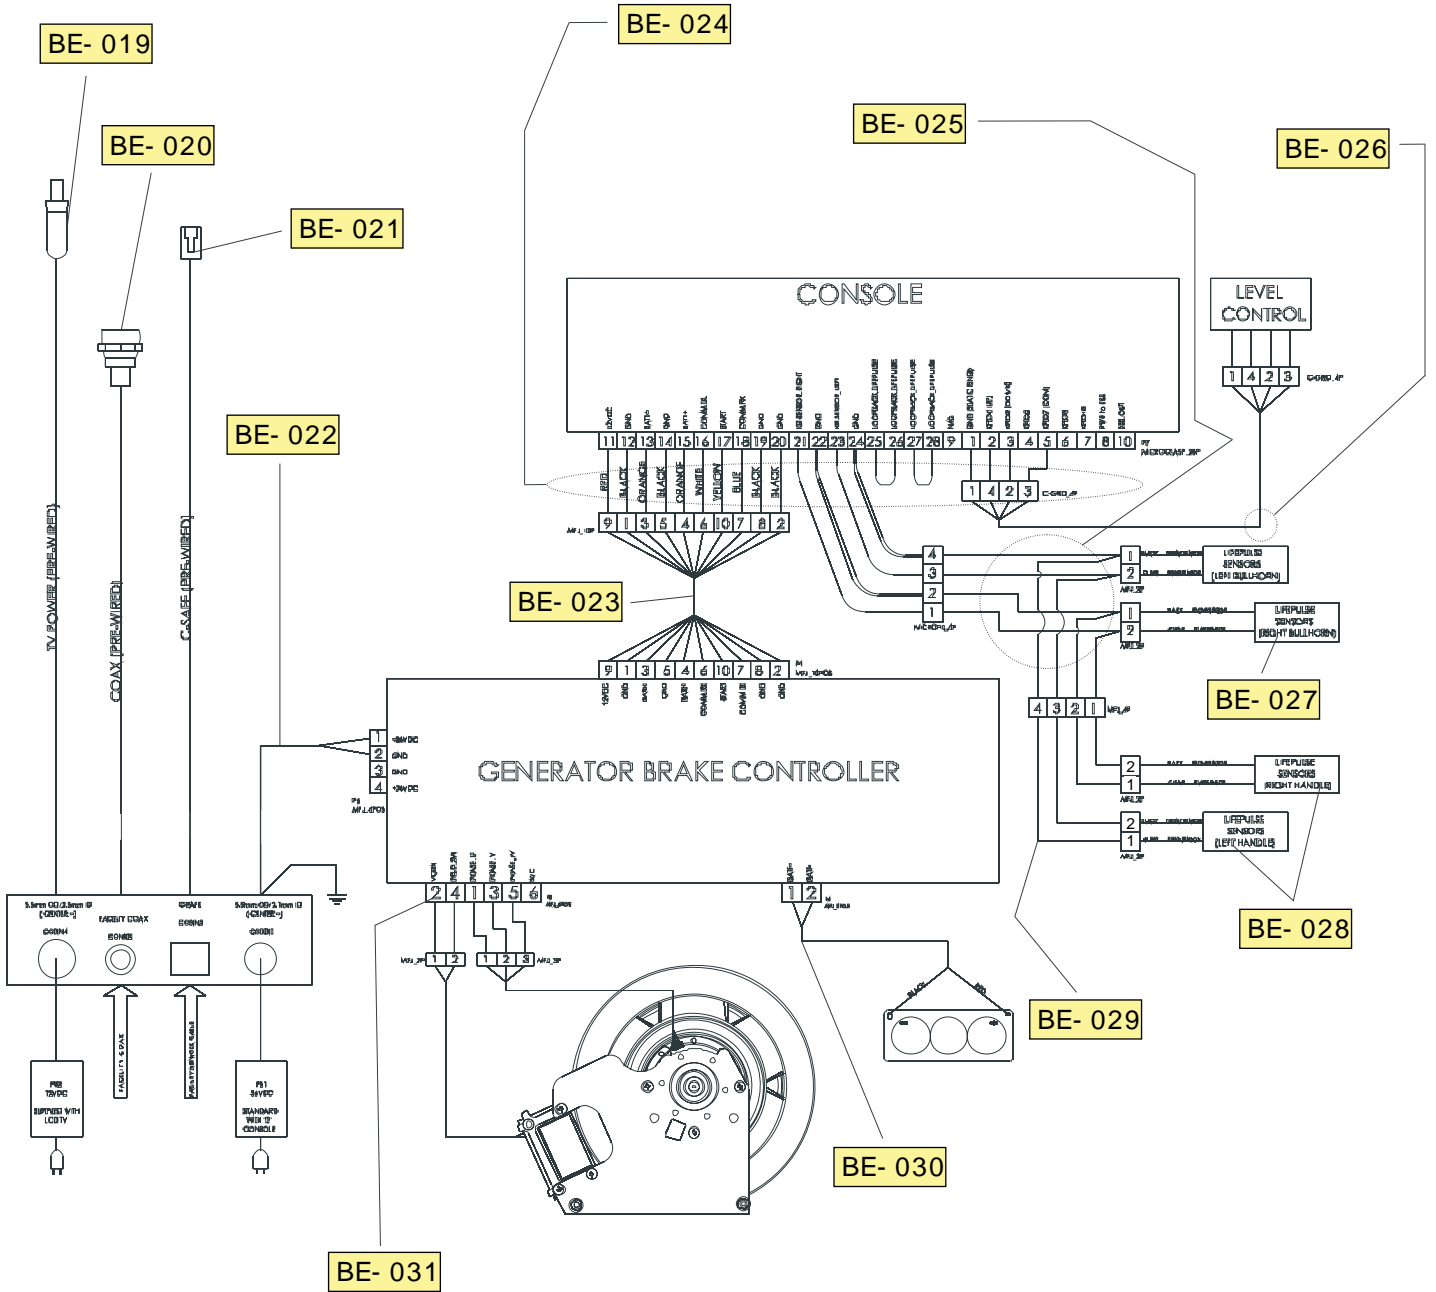

Base Frame Electronics

Battery, GBC and Poly-V Belt

Part Numbers

Item	Alpha Code(s)	Part Number	Description
BE-001	XHT, XTM	0K69-01196-0000	Poly-V Belt
BE-002	XHT, XTM	0K62-01189-0000	Grommet
BE-003	XHT, XTM	0017-00103-0333	Generator Bracket Mounting. Nut (4)
BE-004	XHT, XTM	0017-00104-0409	Washer
BE-005	XHT, XTM	0K69-01070-0000	Inner Crank Cover (left & right)
BE-006	XHT, XTM	0017-00101-2023	Rear Rocking Link Screw
BE-007	XHT, XTM	AK66-00100-0005	Generator Brake Control Board Assembly
BE-008	XHT, XTM	0K69-01038-0000	Inner Crank Arm (inside inner crank cover)
BE-009	XHT, XTM	0K69-01024-0000	Key
BE-010	XHT, XTM	0017-00003-0685	6V Battery
BE-011	XHT, XTM	0017-00101-1986	Mounting Screw (2)
BE-012	XHT, XTM	AK69-00089-0000	Frame Stiffener (2)
BE-013	XHT, XTM	0017-00101-1931	Tower to Stiffener Bolts (3 per side)
BE-014	XHT, XTM	0017-00104-0409	Tower to Stiffener Washer (3 per side)
BE-015	XHT, XTM	0017-00101-1931	Stabilizer to Stiffener Washers (2 per side)
BE-016	XHT, XTM	0017-00104-0469	Stabilizer to Stiffener Washers (2 per side)
BE-017	XHT, XTM	0017-00101-2002	Tension Bolt on left side only
BE-018	XHT, XTM	0017-00104-0409	Washer

Cables

Part Numbers

Item	Alpha Code(s)	Part Number	Description
BE-019	XHT, XTM	AK32-00160-0000	Pwr-Ext Cable w/ferrite
BE-020	XHT, XTM	AK65-00062-0000	Rg6 Coax Cable
BE-021	XHT, XTM	AK65-00051-0001	65" C-Safe Cable
BE-022	XHT, XTM	AK69-00107-0001	Pwr-Ext Cable w/Gnd
BE-023	XHT, XTM	AK69-00105-0000	GBC to Console Cable
BE-024	XHT, XTM	AK69-00103-0000	Handlebar/Console Cable
BE-025	XHT, XTM	AK69-00109-0000	LifePulse "Y" Cable
BE-026	XHT, XTM	AK69-00108-0000	Button Assembly. Cable
BE-027	XHT, XTM	AK61-00051-0000	Bullhorn HR cables
BE-028	XHT, XTM	AK61-00051-0002	User Arm HR Cables
BE-029	XHT, XTM	AK69-00110-0000	LifePulse Flex Cable
BE-030	XHT, XTM	AK69-00106-0000	Battery cable
BE-031	XHT, XTM	AK69-00104-0000	Generator/Brake to GBC