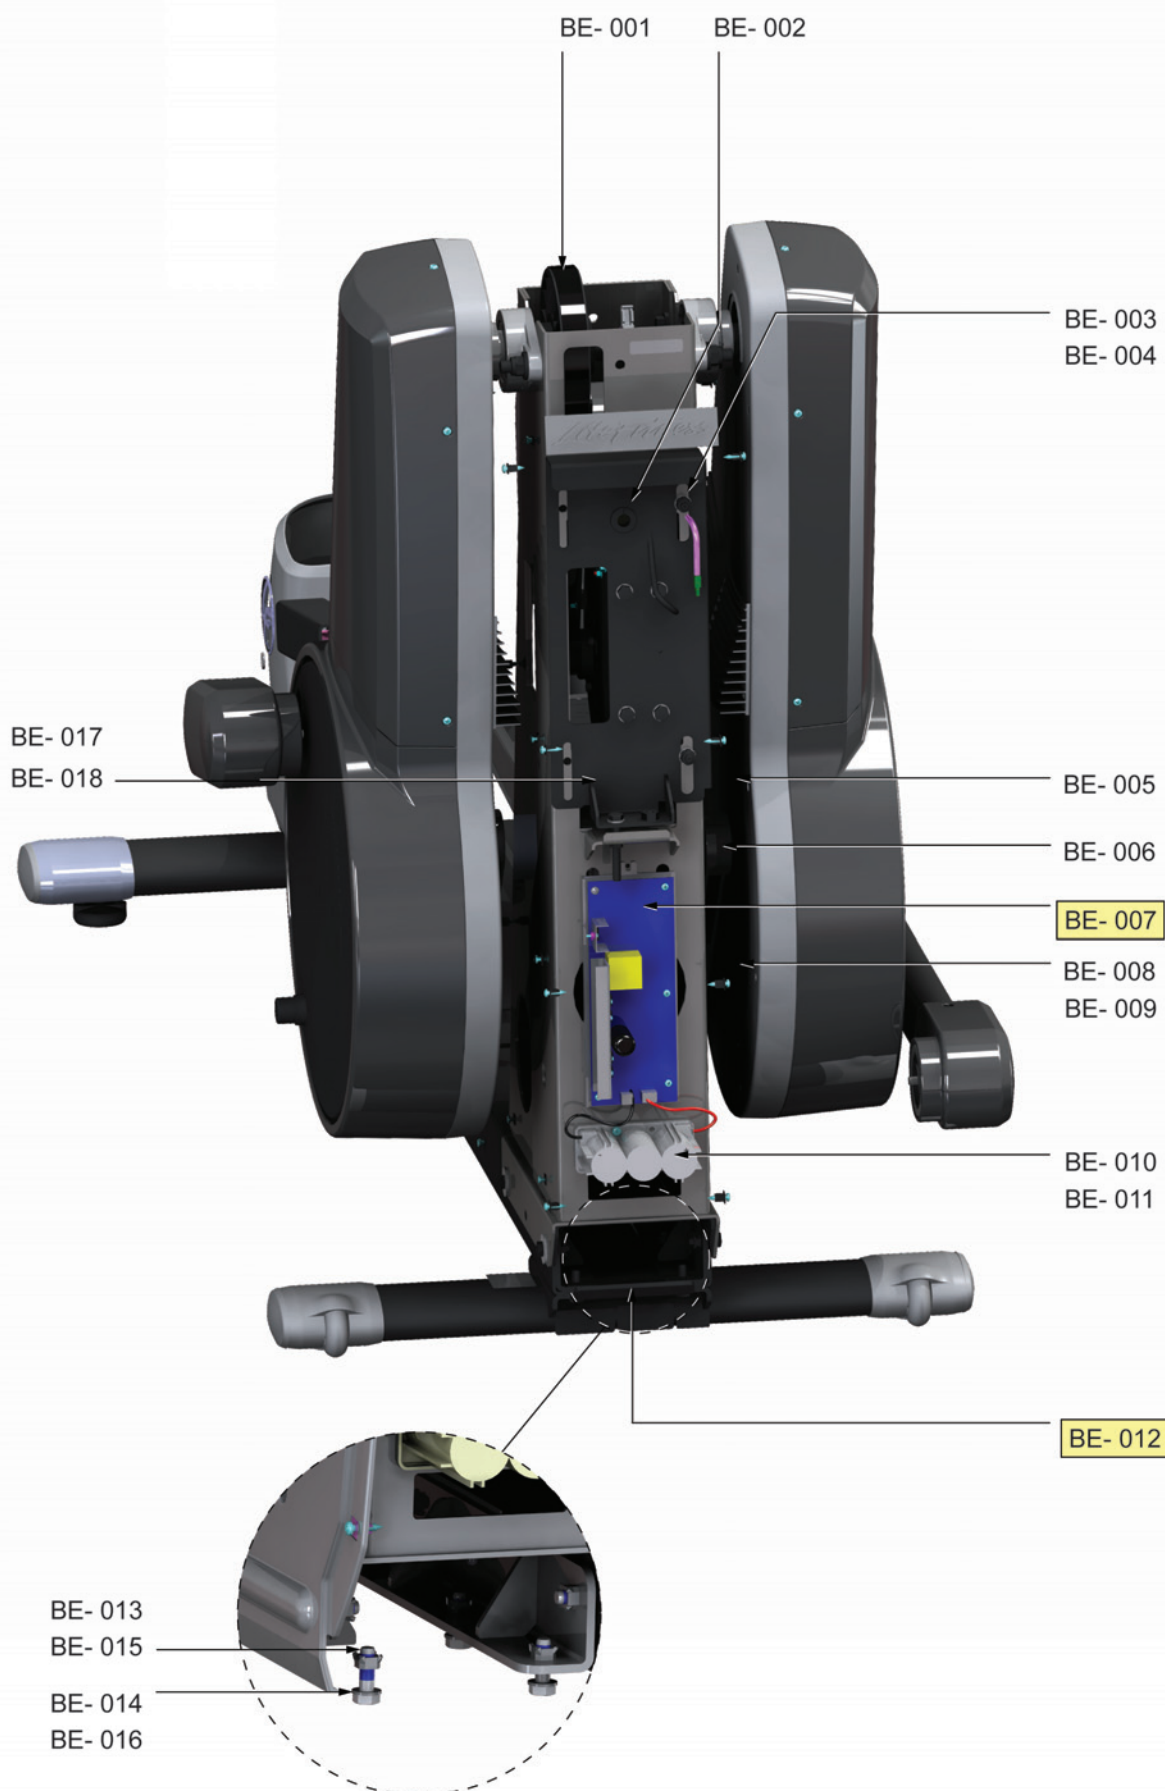

Base Frame Electronics

Battery, GBC and Poly-V Belt

Part Numbers

Item	Alpha Code(s)	Part Number	Description
BE-001	XHT, XTM	0K69-01196-0000	Poly-V Belt
BE-002	XHT, XTM	0K62-01189-0000	Grommet
BE-003	XHT, XTM	0017-00103-0333	Generator Bracket Mounting. Nut (4)
BE-004	XHT, XTM	0017-00104-0409	Washer
BE-005	XHT, XTM	0K69-01070-0000	Inner Crank Cover (left & right)
BE-006	XHT, XTM	0017-00101-2023	Rear Rocking Link Screw
BE-007	XHT, XTM	AK66-00100-0005	Generator Brake Control Board Assembly
BE-008	XHT, XTM	0K69-01038-0000	Inner Crank Arm (inside inner crank cover)
BE-009	XHT, XTM	0K69-01024-0000	Key
BE-010	XHT, XTM	0017-00003-0685	6V Battery
BE-011	XHT, XTM	0017-00101-1986	Mounting Screw (2)
BE-012	XHT, XTM	AK69-00089-0000	Frame Stiffener (2)
BE-013	XHT, XTM	0017-00101-1931	Tower to Stiffener Bolts (3 per side)
BE-014	XHT, XTM	0017-00104-0409	Tower to Stiffener Washer (3 per side)
BE-015	XHT, XTM	0017-00101-1931	Stabilizer to Stiffener Washers (2 per side)
BE-016	XHT, XTM	0017-00104-0469	Stabilizer to Stiffener Washers (2 per side)
BE-017	XHT, XTM	0017-00101-2002	Tension Bolt on left side only
BE-018	XHT, XTM	0017-00104-0409	Washer