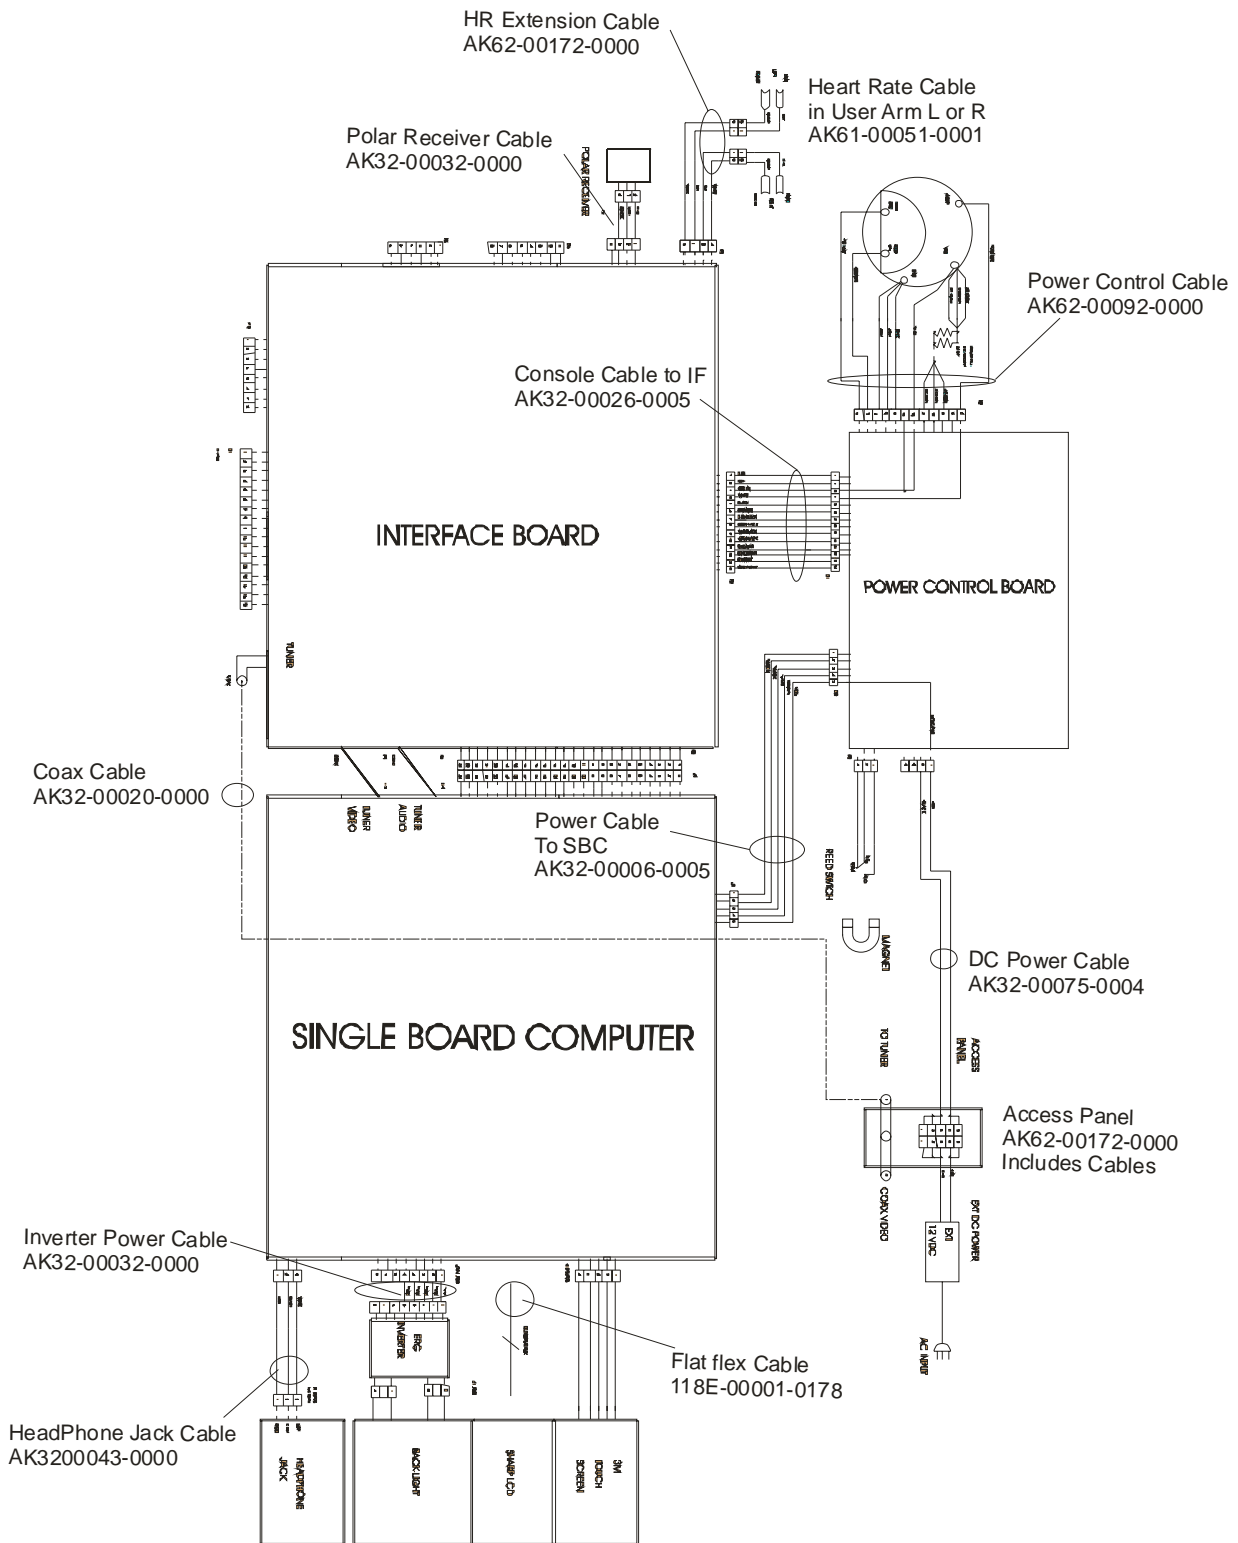

CROSS TRAINER 95Xe

Drive Module Components & Cable

95XE-0XXX-01
S/N XTC100000

CROSS TRAINER 95Xe

Block Diagram

95XE-0XXX-01
S/N XTC100000

Free Manuals Download Website

<http://myh66.com>