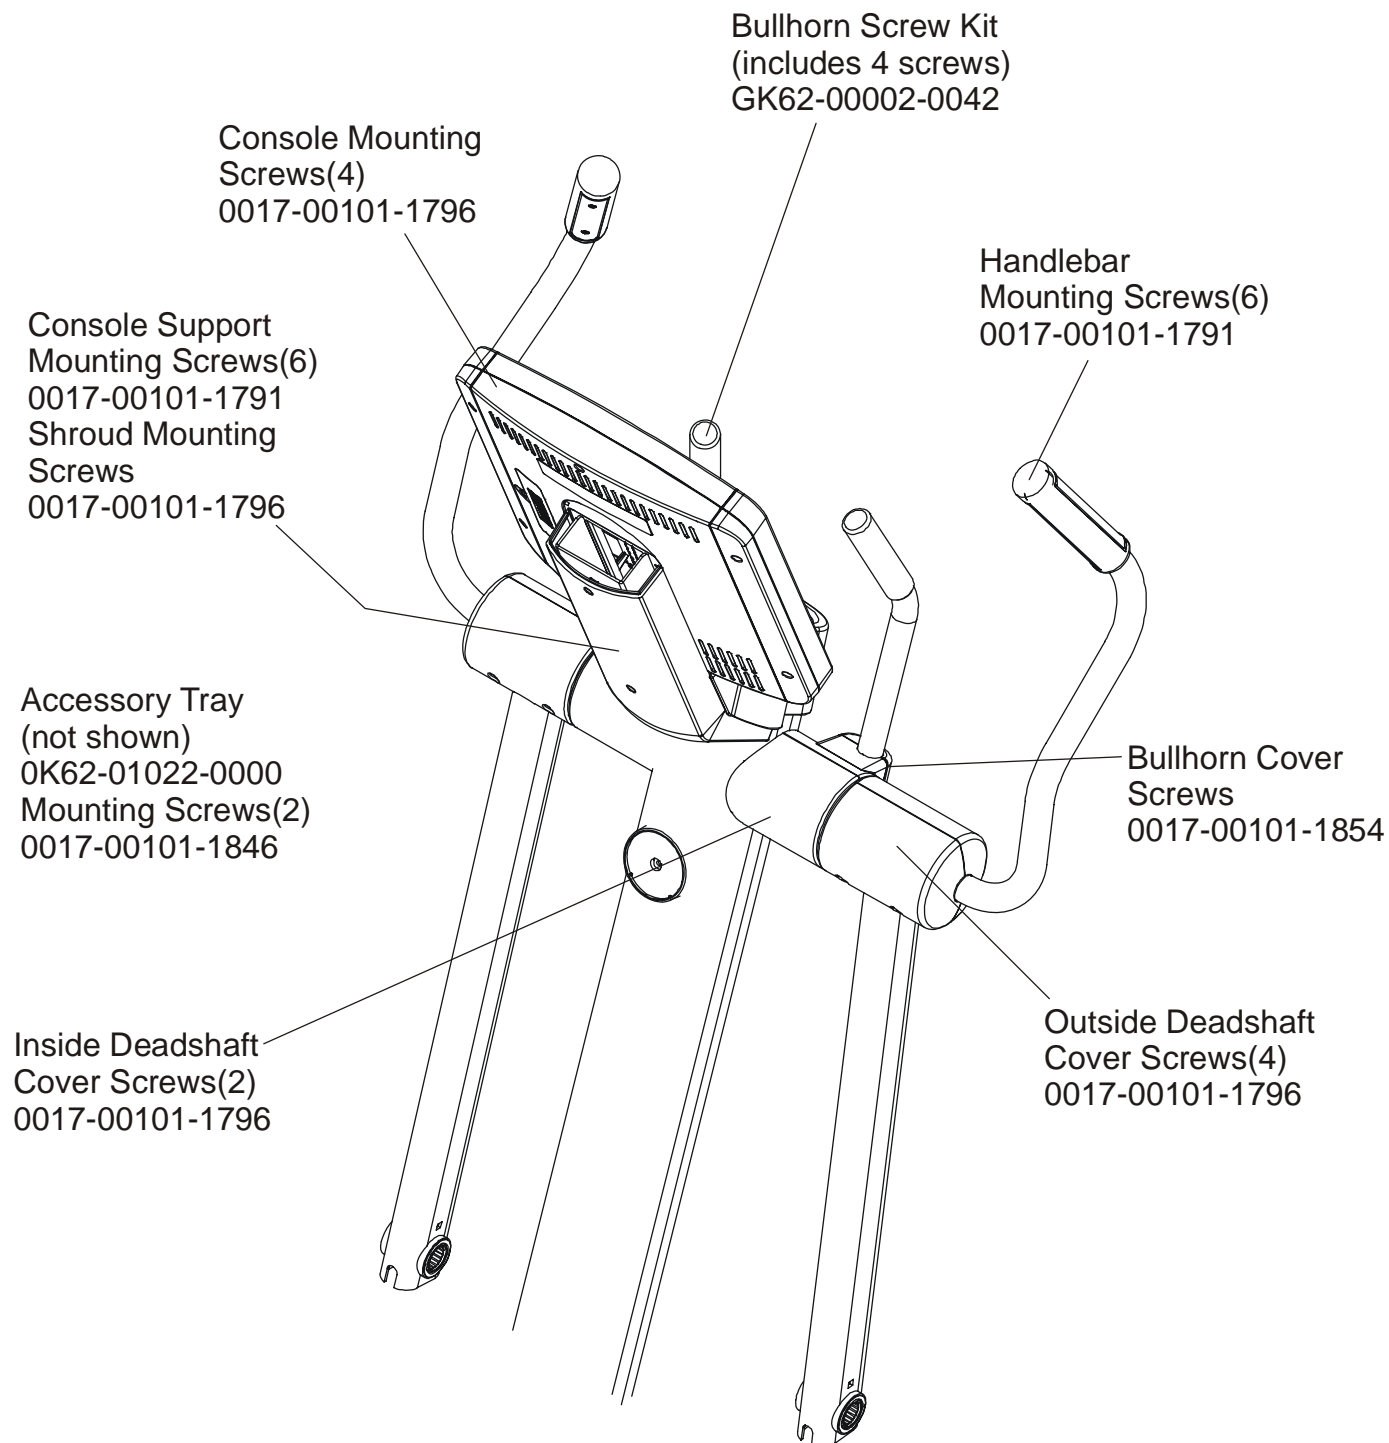

CROSS TRAINER 95Xe

Console Assembly

95XE-0XXX-01
S/N XTC100000

CROSS TRAINER 95Xe

Upper Frame Hardware

95XE-0XXX-01

S/N XTC100000

CROSS TRAINER 95Xe