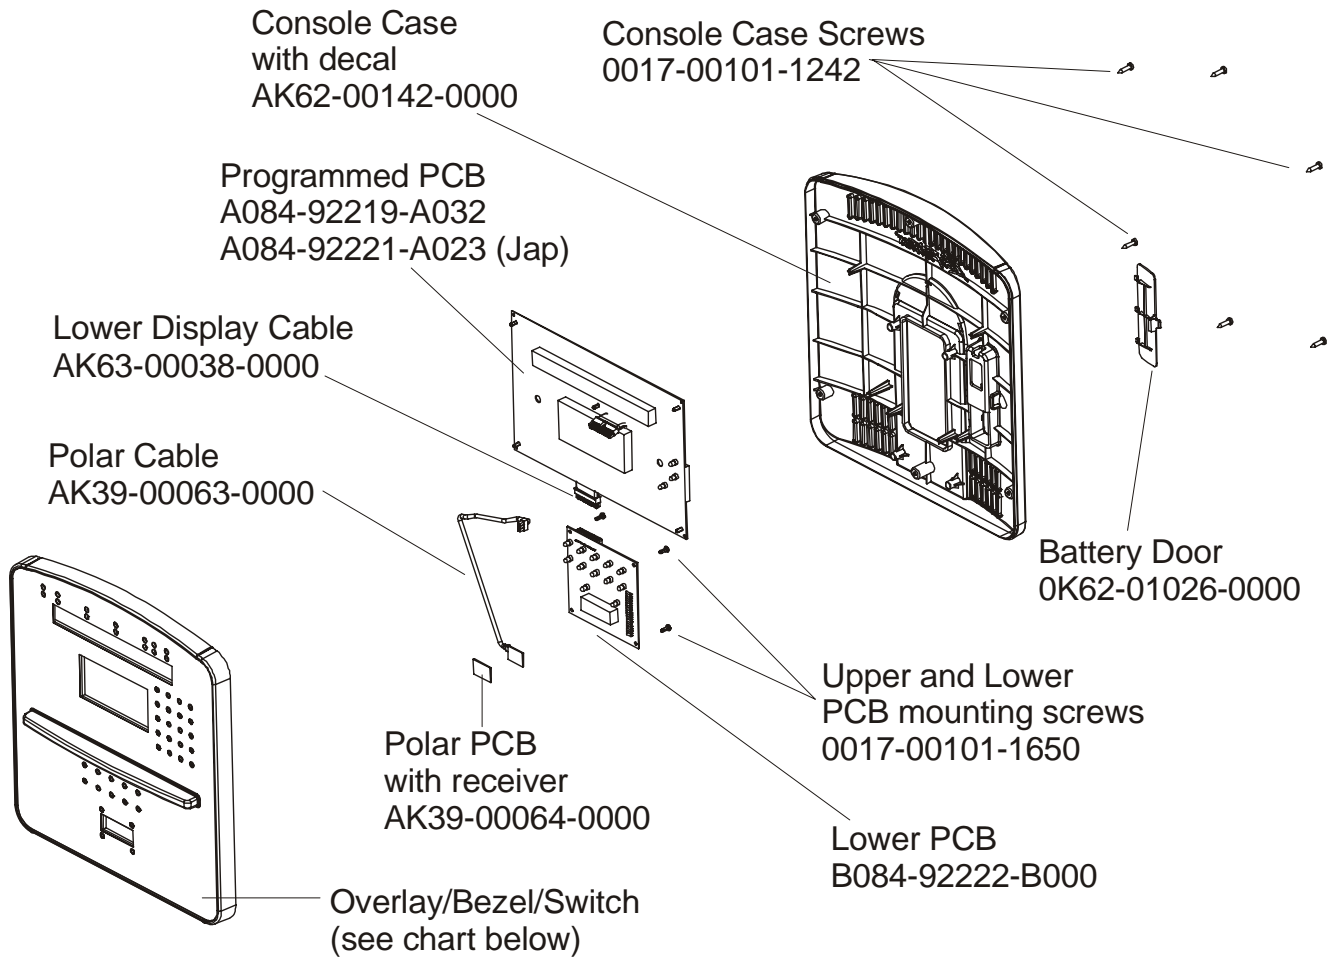

ARCTIC SILVER QUIET DRIVE 95XW

95XW-0XXX-03

Console & Related components

S/N AXF100000 and up

CONSOLE	OVERLAY/BEZEL/SWITCH	LANGUAGE
AK62-00329-0001	AK62-00191-0001	Eng + Met
AK62-00329-0003	AK62-00191-0003	Ger/Met
AK62-00329-0004	AK62-00191-0004	Spn/Met
AK62-00329-0006	AK62-00191-0006	Jap/Met
AK62-00329-0007	AK62-00191-0007	Frn/Met
AK62-00329-0008	AK62-00191-0008	Ital/Met
AK62-00329-0009	AK62-00191-0009	Dut/Met
AK62-00329-0010	AK62-00191-0010	Port/Met
AK62-00329-0014	AK62-00191-0014	Turk/Met