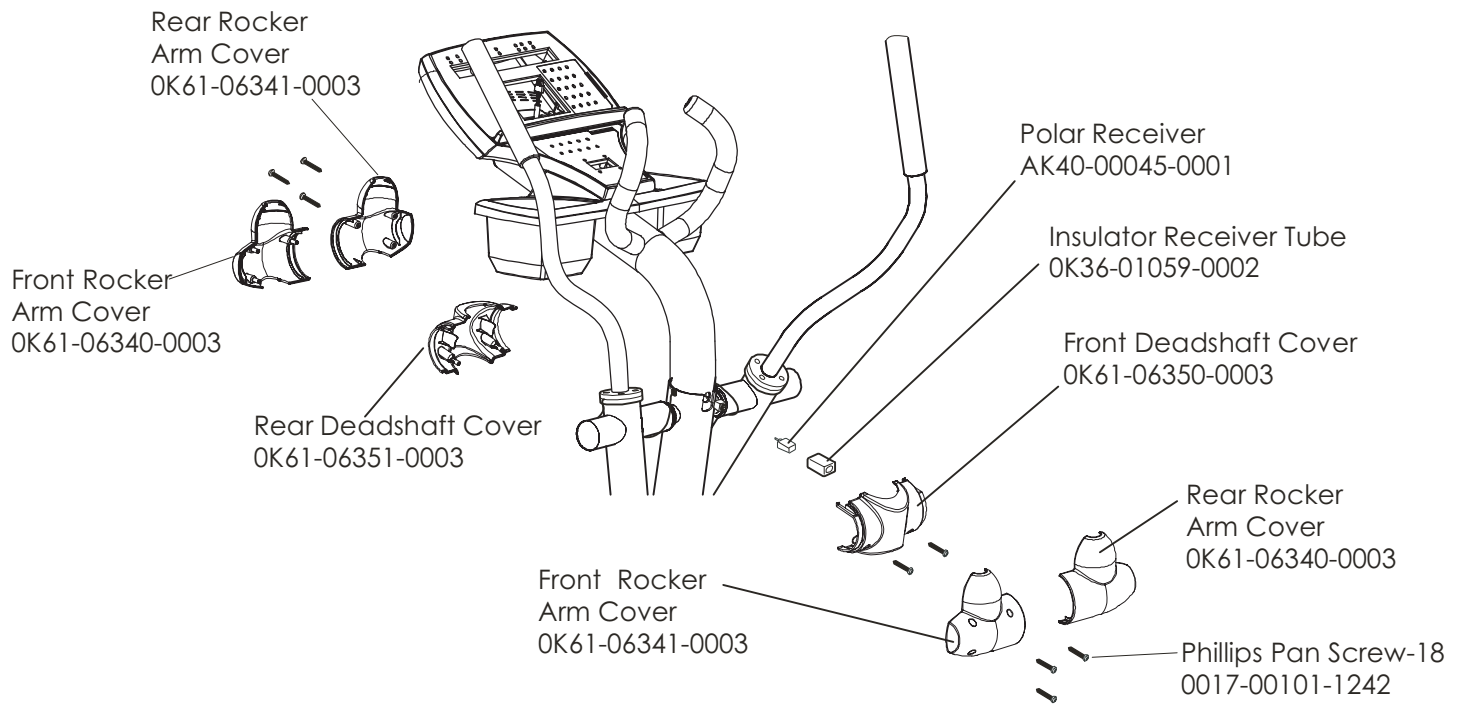

Drive Linkage Assembly
GK61-00002-0020

Left Pedal Assembly AK61-00172-0002
Right Pedal Assembly AK61-00172-0001

Free Manuals Download Website

<http://myh66.com>

<http://usermanuals.us>

<http://www.somanuals.com>