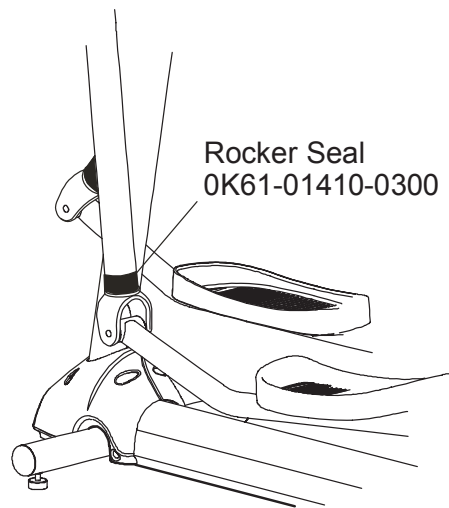

Drive Linkage Assembly
GK61-00002-0020

Left Pedal Assembly AK61-00172-0002
Right Pedal Assembly AK61-00172-0001

Free Manuals Download Website

<http://myh66.com>

<http://usermanuals.us>

<http://www.somanuals.com>