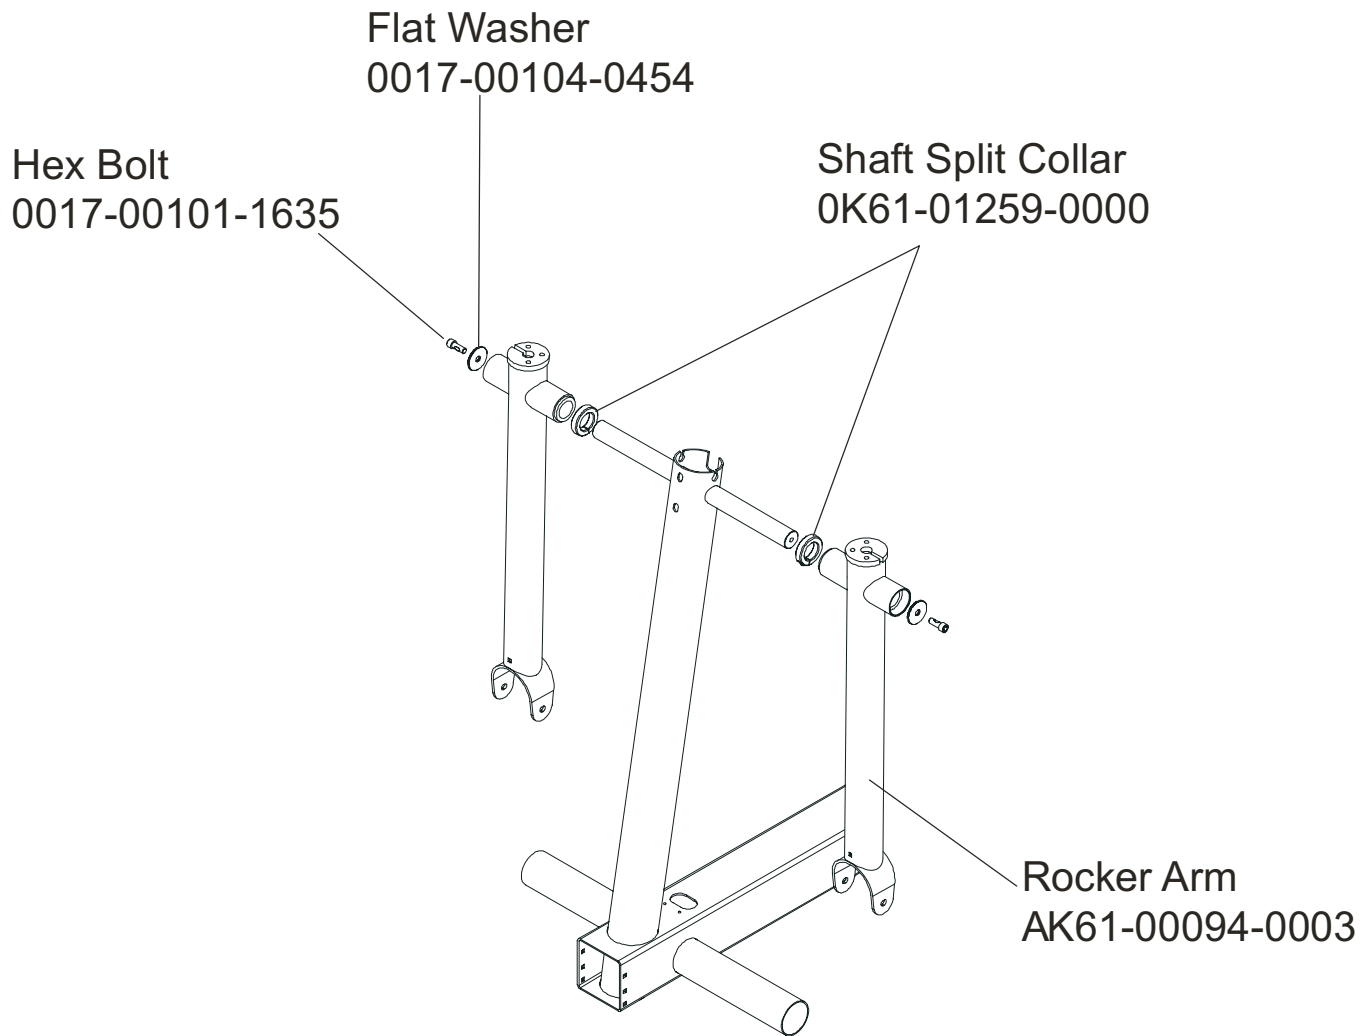

Drive Linkage Assembly
GK61-00002-0020

Left Pedal Assembly AK61-00172-0002
Right Pedal Assembly AK61-00172-0001

Free Manuals Download Website

<http://myh66.com>

<http://usermanuals.us>

<http://www.somanuals.com>