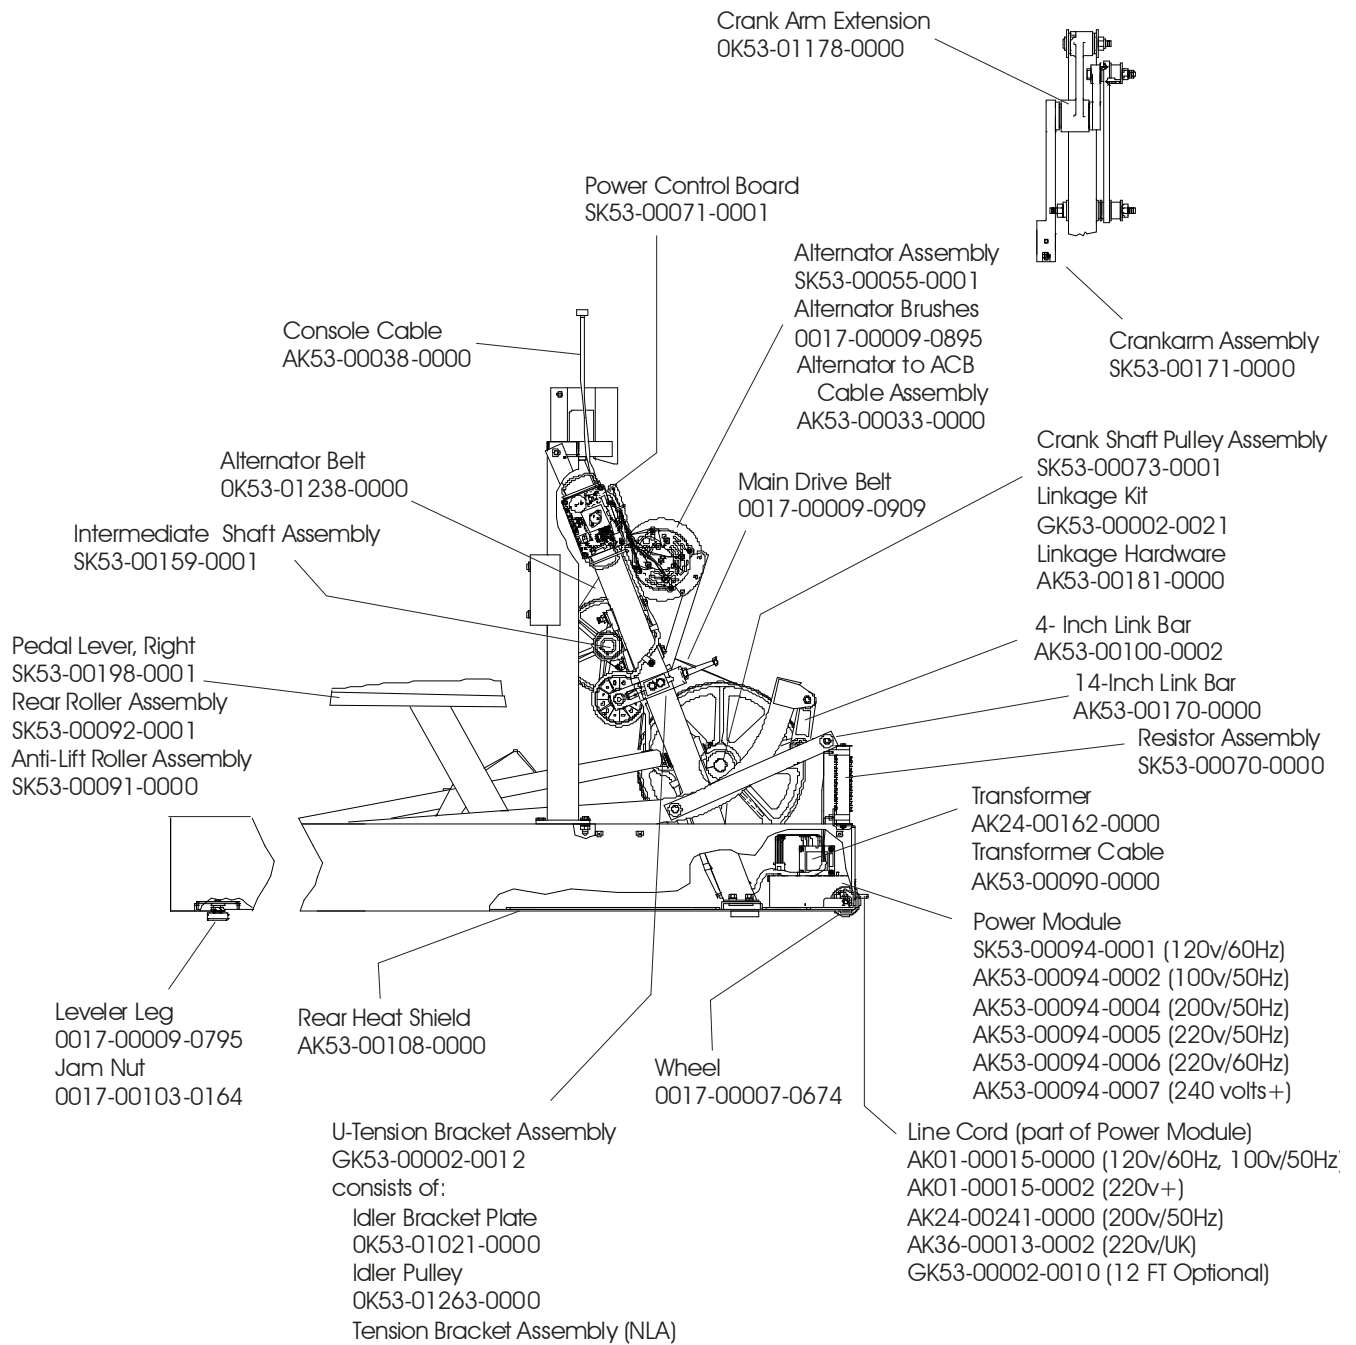

CT-9500L Cross-Trainer

GK53-00013-XXXX
SN: 685000 & up

CT-9500L Cross-Trainer

GK53-00013-XXXX
SN: 685000 & up

Free Manuals Download Website

<http://myh66.com>

<http://usermanuals.us>

<http://www.somanuals.com>