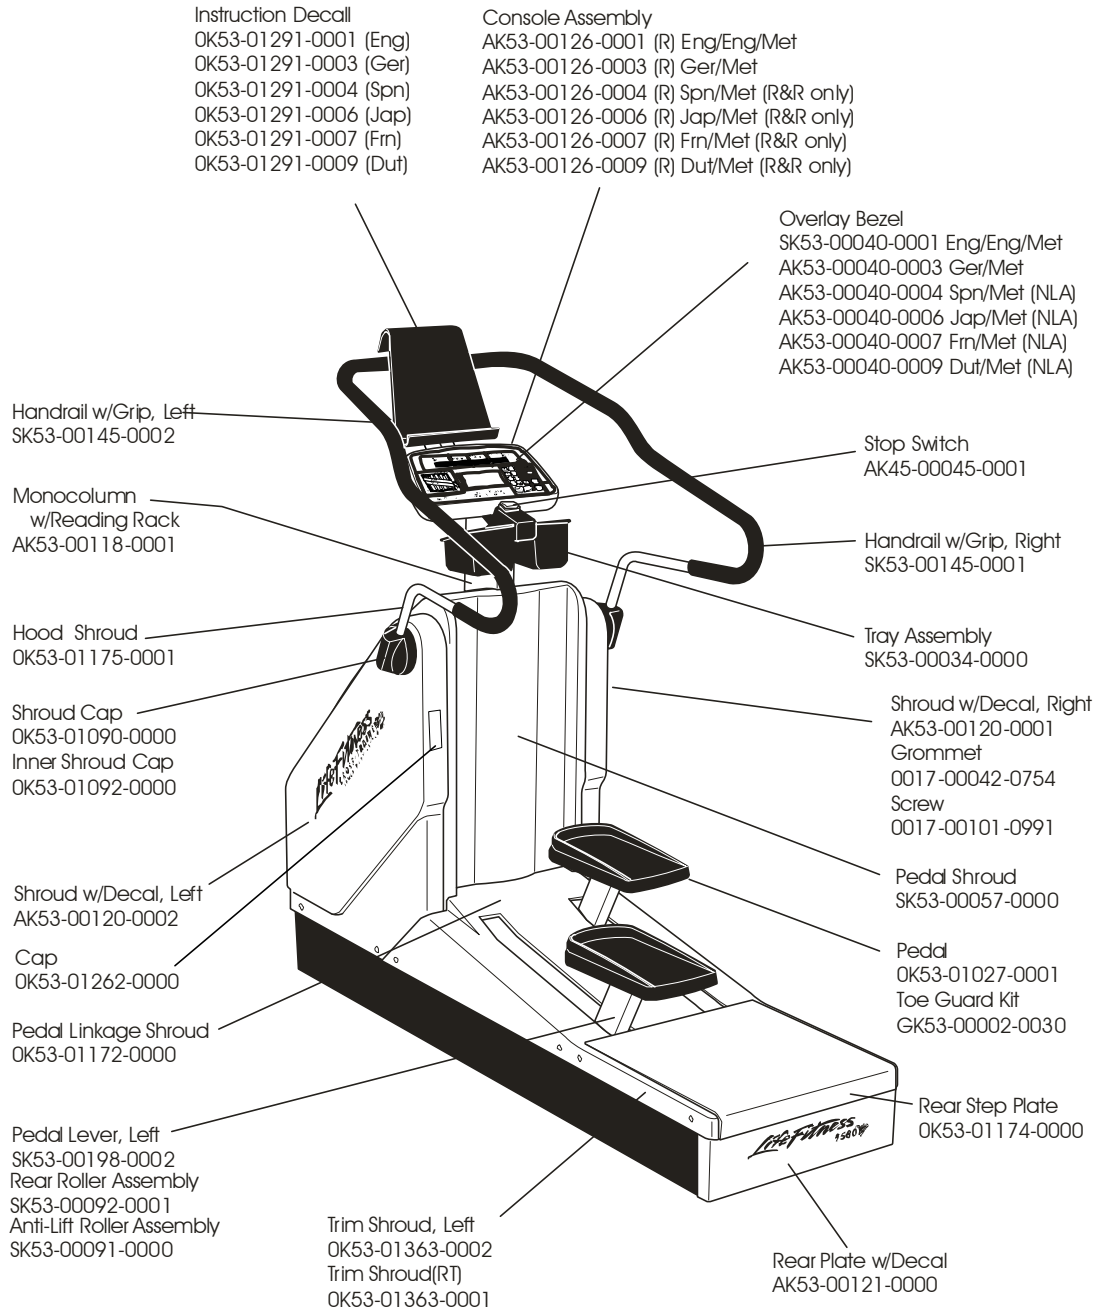

CT-9500L Cross-Trainer

GK53-00013-XXXX
SN: 685000 & up

CT-9500L Cross-Trainer

GK53-00013-XXXX
SN: 685000 & up

Free Manuals Download Website

<http://myh66.com>

<http://usermanuals.us>

<http://www.somanuals.com>