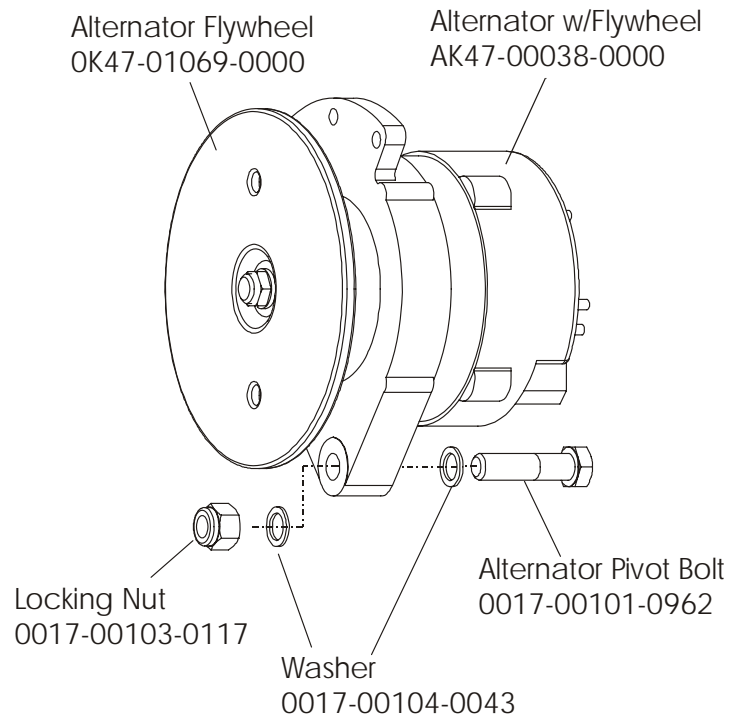

Description	Part No.
Operation Manual	M051-00K47-A025
Hardware Bag	AK47-00106-0000
Touch-up Paint: Spray Can 0.5 oz. Bottle w/Applicator 0.33 oz. pen	0017-00008-0204 0017-00008-0205 0017-00008-0206
Service Manual	M051-00K47-A013

Language	Part No.	
	Console Assembly	Overlay/Bezel/Switch Assembly
Eng Met	AK47-00094-0001	AK47-00098-0001
Ger Met	AK47-00094-0003	AK47-00098-0003
Spn Met	AK47-00094-0004	AK47-00098-0004
Jap Met	AK47-00094-0006	AK47-00098-0006
Frn Met	AK47-00094-0007	AK47-00098-0007
Itl Met	AK47-00094-0008	AK47-00098-0008
Dut Met	AK47-00094-0009	AK47-00098-0009
Por Met	AK47-00094-0010	AK47-00098-0010

Description	Part No.
Domestic 120/60 Battery Charge w/Cord	118E-00001-0165
Universal Battery Charger w/o Line Cord	118E-00001-0166
Line Cord 220V/60Hz	0017-00003-0704
Line Cord 100V/50Hz	
Line Cord 240+	0017-00003-0918
Line Cord 220V/50Hz	0017-00003-0691
Line Cord 200V/50Hz	
Line Cord 230V/50Hz	