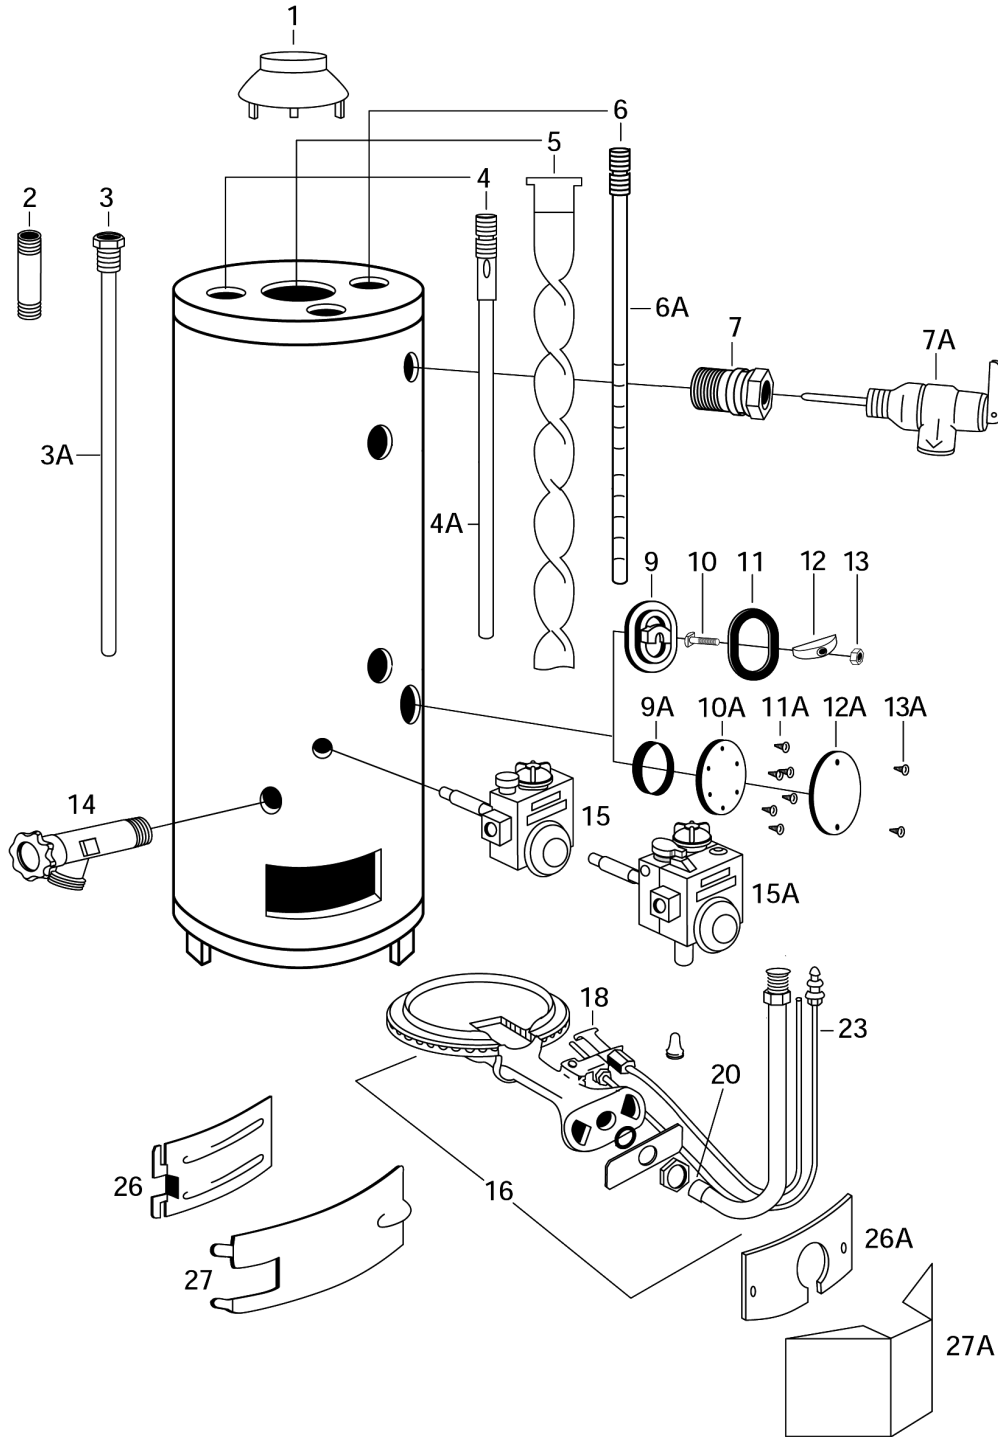

PARTS DEPOT

Nashville, Tennessee
 615-889-8900 / Fax: 615-547-1000
 www.Lochinvar.com

Replacement Parts List

Commercial Gas Charger Series
Models CNR/CLR 065-50 thru 090-100
includes 076-075 & 085-100

ITEM NO.	PART NO.	DESCRIPTION	MODEL NO.
1	DRH1021	DRAFT HOOD 4"	ALL
2	WTR1082	NIPPLE, HOT WATER OUTLET	065-050
3	WTR1013	ANODE ROD MAGNESIUM, HEX HEAD	076-075 to 090-100
3A	WTR1046	ANODE ROD ALUMINUM, HEX HEAD	076-075 to 090-100
4	WTR1060	ANODE ROD MAGNESIUM, HEAT TRAP	065-050
4A	WTR1044	ANODE ROD ALUMINUM, HEAT TRAP	065-050
5	JKT1055	FLUE BAFFLE	065-050
5	JKT1070	FLUE BAFFLE	076-075 & 080-075
6	WTR1018	DIP TUBE	065-050
6	WTR1100	DIP TUBE	076-075 & 080-075
6	WTR1020	DIP TUBE	085-100 & 090-100
7	MSC1060	RELIEF VALVE EXTENDER	ALL
7A	RLV1001	TEMPERATURE & PRESSURE RELIEF VAVLE	ALL
9	WTR1102	HANDHOLE, CRAB (after serial # LA)	085-100 & 090-100
9A	GKT1010	GASKET HANDHOLE	076-075 & 080-075
9A	GKT1010	GASKET HANDHOLE (before serial # LA)	090-100
10	BLT1020	BOLT CRAB HANDHOLE (after serial # LA)	085-100 & 090-100
10A	WTR1016	HANDHOLE, COVER	076-075 & 080-075
10A	WTR1016	HANDHOLE, COVER (before serial # LA)	090-100
11	GKT1009	GASKET HANDHOLE (after serial # LA)	085-100 & 090-100
11A	BLT1019	BOLT HANDHOLE WTR1101	076-075 & 080-075
11A	BLT1019	BOLT HANDHOLE WTR1101 (before serial # LA)	090-100
12	WTR1103	CLAMP CRAB HANDHOLE (after serial # LA)	085-100 & 090-100
12A	WTR1101	HANDHOLE JACKET COVER	076-075 & 080-075
12A	WTR1101	HANDHOLE JACKET COVER (after serial # LA)	085-100 & 090-100
13	BLT1021	NUT FOR CRAB HANDHOLE (after serial # LA)	085-100 & 090-100
13A	BLT1022	SCREW HANDHOLE JACKET COVER	076-075 & 080-075
13A	BLT1022	SCREW HANDHOLE JACKET COVER (after serial # LA)	085-100 & 090-100
14	DRV2508	BRASS DRAIN VALVE	ALL
15	TST1127	GAS VAVLE/THERMOSTAT NATURAL (180 degree)	065-050
15	TST1193	GAS VALVE/THERMOSTAT NATURAL (180 degree)	076-075 & 080-075
15	TST1036	GAS VALVE/THERMOSTAT NATURAL (180 degree)	085-100 & 090-100
15A	TST1161	GAS VAVLE/THERMOSTAT LPG (180 degree)	ALL
16	BNR1243	BURNER ASSEMBLY NAT	065-050
16	BNR1244	BURNER ASSEMBLY LPG	065-050
16	BNR1265	BURNER ASSEMBLY NAT	076-075
16	BNR1242	BURNER ASSEMBLY NAT	080-075
16	BNR1141	BURNER ASSEMBLY LPG	076-075 & 080-075
16	BNR1266	BURNER ASSEMBLY NAT	085-100
16	BNR1142	BURNER ASSEMBLY NAT	090-100
16	BNR1143	BURNER ASSEMBLY LPG	085-100 & 090-100
18	PLT1019	PILOT ASSEMBLY NAT	065-050 - 085-100
18	PLT1022	PILOT ASSEMBLY LPG	065-050 - 085-100
18	PLT1017	PILOT ASSEMBLY NAT	090-100
18	PLT1018	PILOT ASSEMBLY LPG	090-100
20	ORF1023-27	ORIFICE, NAT (#27)	065-050
20	ORF1024-43	ORIFICE, LPG (#43)	065-050
20	ORF1023-22	ORIFICE, NAT (#22)	080-075
20	ORF1024-38	ORIFICE, LPG (#38)	080-075
20	ORF1023-20	ORIFICE, NAT (#20)	090-100
20	ORF1024-37	ORIFICE, LPG (#37)	090-100
23	PLT1112	THERMOCOUPLE	ALL
26	JKT1150	DOOR INNER	065-50
26A	JKT1151	DOOR INNER	076-075 to 090-100
27	JKT1050	DOOR OUTER	065-050
27A	JKT1051	DOOR OUTER	076-075 to 090-100