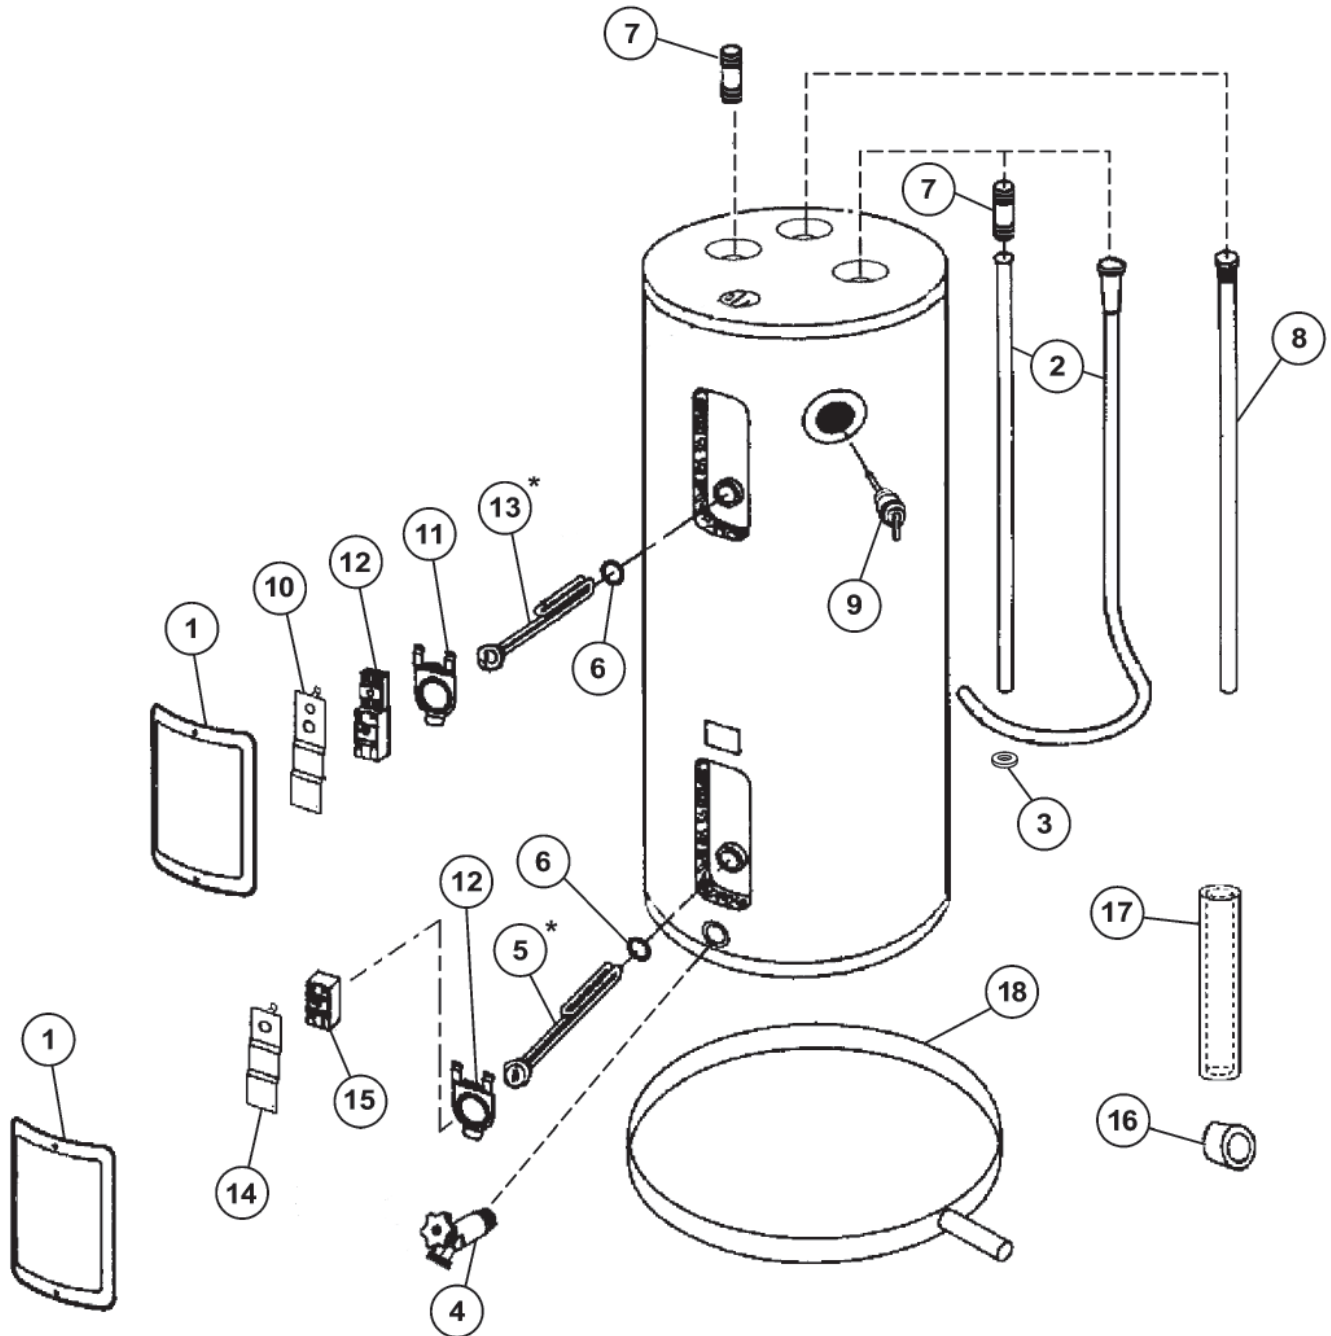

Lochinvar®

High Efficiency Water Heaters, Boilers and Pool Heaters

Lochinvar Parts & Service Department
300 Maddox Simpson Pkwy, Lebanon, TN 37090.
Phone: 615-889-8900 • Fax: 615-882-2918
Email: parts_team@lochinvar.com

ELECTRIC

RESIDENTIAL WATER HEATER PARTS LIST

MODELS: LT(A)030 040 052 055 066 082 & 120

LS(A)030 040 & 050

LM(A)030 040 & 050

Lochinvar LLC
300 Maddox Simpson Pkwy, Lebanon, TN 37090.
1-615-889-8900
www.lochinvar.com