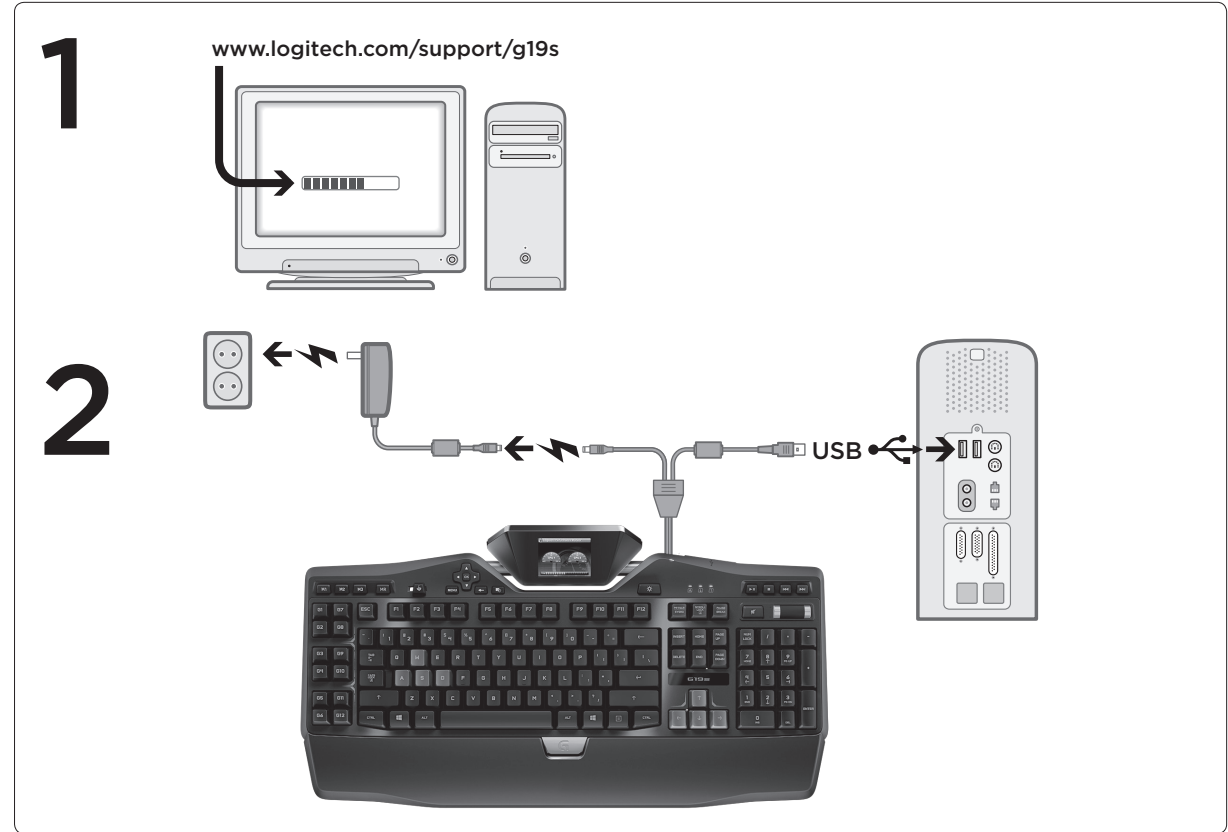

# Logitech® G19s Gaming Keyboard Setup Guide

www.logitech.com/support/g19s

België/Belgique	Dutch: +32-(0)2 200 64 44; French: +32-(0)2 200 64 40	South Africa	0800 981 089
Česká Republika	+420 239 000 335	Suomi	+358-(0)9 725 191 08
Danmark	+45-38 32 31 20	Sverige	+46-(0)8-501 632 83
Deutschland	+49-(0)69-51 709 427	Türkiye	00800 44 882 5862
España	+34-91-275 45 88	United Arab Emirates	8000 441-4294
France	+33-(0)1-57 32 32 71	United Kingdom	+44-(0)203-024-81 59
Ireland	+353-(0)1 524 50 80	European, Mid. East., & African Hq.	English: +41-(0)22 761 40 25 Fax: +41-(0)21 863 54 02
Italia	+39-02-91 48 30 31	Morges, Switzerland	
Magyarország	+36 (1) 777-4853	Eastern Europe	English: 41-(0)22 761 40 25
Nederland	+31-(0)-20-200 84 33	Argentina	+0800 555 3284
Norge	+47-(0)24 159 579	Brasil	+0800 891 4173
Österreich	+43-(0)1 206 091 026	Canada	+1-866-934-5644
Polska	00800 441 17 19	Chile	+1230 020 5484
Portugal	+351-21-415 90 16	Colombia	01-800-913-6668
Россия	+7(495) 641 34 60	Latin America	+1 800-578-9619
Schweiz/Suisse	D +41-(0)22 761 40 12 F +41-(0)22 761 40 16	Mexico	01.800.800.4500
Svizzera	I +41-(0)22 761 40 20 E +41-(0)22 761 40 25	United States	+1 646-454-3200