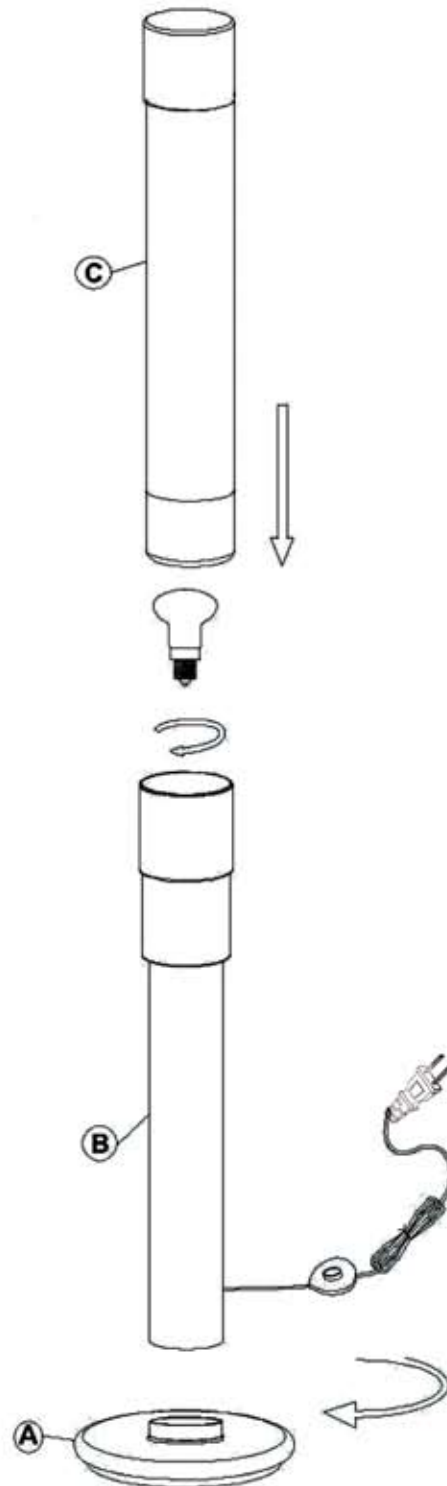

Tower Motion Lamp

LPN-TWR XX

LumiSource®

Free Manuals Download Website

<http://myh66.com>

<http://usermanuals.us>

<http://www.somanuals.com>

<http://www.4manuals.cc>