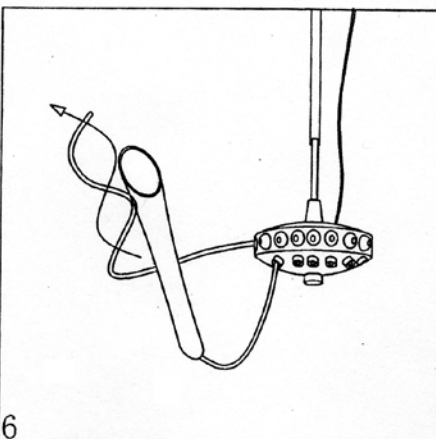

Caprice Ceiling Lamp

Part # KL-CAPRICE CLG

April 2006

MD030205-18A

Free Manuals Download Website

<http://myh66.com>

<http://usermanuals.us>

<http://www.somanuals.com>