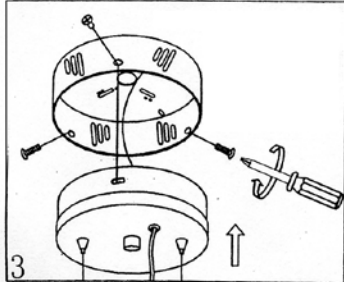

Caprice Ceiling Lamp

Part # KL-CAPRICE CLG

April 2006

MD030205-18A

Free Manuals Download Website

<http://myh66.com>

<http://usermanuals.us>

<http://www.somanuals.com>