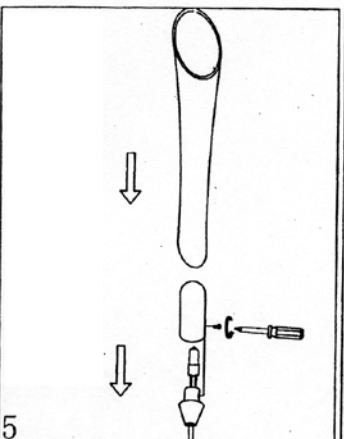

Caprice Ceiling Lamp

Part # KL-CAPRICE CLG

April 2006

MD030205-18A

Free Manuals Download Website

<http://myh66.com>

<http://usermanuals.us>

<http://www.somanuals.com>