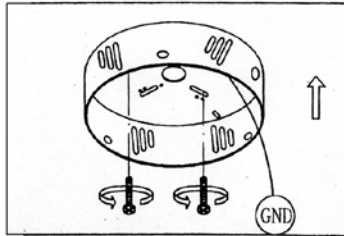

Caprice Ceiling Lamp

Part # KL-CAPRICE CLG

April 2006

MD030205-18A

Free Manuals Download Website

<http://myh66.com>

<http://usermanuals.us>

<http://www.somanuals.com>