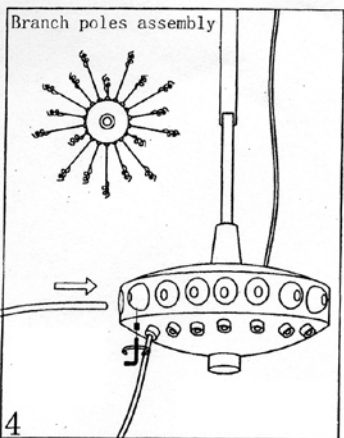

Caprice Ceiling Lamp

Part # KL-CAPRICE CLG

April 2006

MD030205-18A

Free Manuals Download Website

<http://myh66.com>

<http://usermanuals.us>

<http://www.somanuals.com>