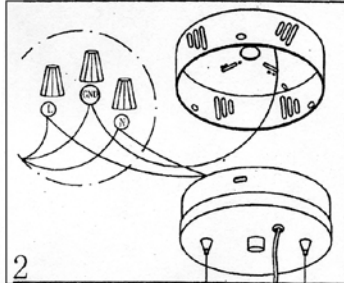

Caprice Ceiling Lamp

Part # KL-CAPRICE CLG

April 2006

MD030205-18A

Free Manuals Download Website

<http://myh66.com>

<http://usermanuals.us>

<http://www.somanuals.com>