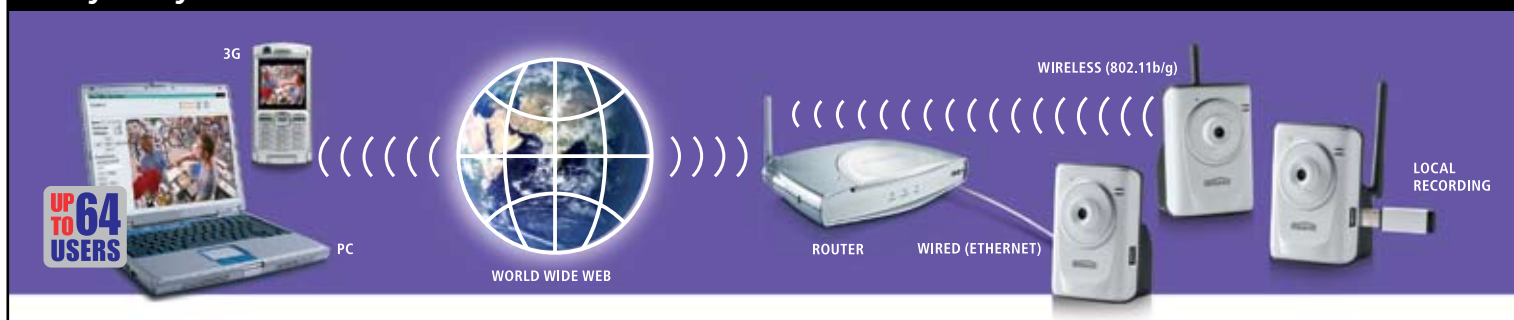

Technical data

	IP Eye Anywhere 10	IP Eye Anywhere 11	IP Eye Anywhere 20	IP Eye Anywhere 21
General				
Camera	1/4" colour CMOS, 640 x 480 pixels			
Lens	F/No 2.6, 4.6 mm		F/No 2.8, 4.5 mm	
Audio	n.a. Internal Microphone			
Minimum illumination	0.5 Lux (moonlight view)			
View Angle (Diagonal)	60 degrees			
Compression	MJPEG		MPEG4, 5 levels	
Frame rate	Max 30 fps (frame rate depends on the video format and network performance)			
Resolution	160 x 120 pixels, 320 x 240 pixels, 640 x 480 pixels			
Power	5VDC 2,5A, 230 V, 6 W max.		5VDC 2,5A, 230 V, 8 W max.	
Temperature for use	0°C / +45°C			
Communication				
LAN port	RJ45, 10/100Mb auto-sense, auto MDI-X			
Protocol	TCP/IP, UDP, ICMP, DHCP, NTP, DNS, DDNS, SMTP, FTP, HTTP, PPPoE, UPnP			
Extra protocols	Samba, RTP, RTSP, RTCP			
Wireless	n.a.	802.11b/g wireless LAN	n.a.	802.11b/g wireless LAN
Range	dependent on network			
Events	Triggered by Motion detection (2 scalable windows) or according to schedule			
Image Upload/Send	over email, FTP			
Video Upload/Send	n.a.	3GPP, Videofile-to-PC, Network storage, USB Flash disk		
Software				
Web browser	Configured standard web browser with ActiveX and Java (3 levels, password protected)			
Application software	UltraView (to view 16 cameras simultaneously)			
Minimum system requirements				
General				
Hardware	CD ROM drive			
Operating system	MS Windows 2000, XP, Vista			
Wired version	10 Base-T Ethernet or 100 Base-TX Fast Ethernet			
Wireless version	802.11b/g router/access point (and Ethernet connection for installation)			
Camera				
(viewing by web browser)				
Processor	Pentium 3, 350 MHz or above		Pentium 3, 800 MHz or above	
Memory	128 MB RAM, 5 MB free disk space		512 MB RAM, 5 MB free disk space	
Web browser				
Supporting ActiveX and Java				
UltraView software				
Processor	Pentium 3, 800 MHz or above			
Memory	512 MB RAM, 500 / 1000 MB free disk space			

Set includes

- 1x IP Camera with built-in web server
  Wireless version with WiFi antenna
- 1x CD Rom
  With UltraView software package and user manual (English)
- 1x Wall/Ceiling bracket
  Desktop stand
- 1x RJ45 network cable
- 1x Energy saving switched mode power supply
- 1x Quick installation manual
  English, Deutsch, Francais, Espanol, Italiano, Nederlands.