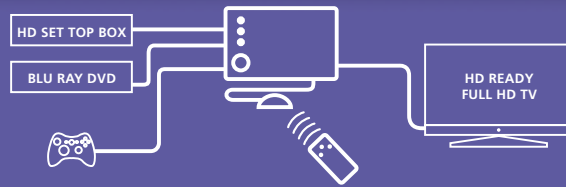

Connect 310™

EN Only one cable to your TV screen!
Switch between the HDMI devices
connected

- Suitable for connecting 3 HDMI sources to your TV simultaneously. You just need 1 HDMI input and you never have to switch cables again.
- For connecting a game console like PlayStation and Xbox, Blu-ray Player, satellite receiver and all other HDMI devices.
- Full HD 1080p.
- Switches automatically and/or with remote control.
- With separate IR receiver for operating the switcher when it is placed out of sight.

DE Nur ein einziges Kabel zu Ihrem
Fernseher! Schalten Sie zwischen den
angeschlossenen HDMI Geräten

- Geeignet, um 3 HDMI Quellen zugleich an Ihren Fernseher anzuschließen. Sie benötigen nur 1 HDMI Eingang und müssen nie mehr Kabel umschalten.
- Zum Anschließen von Spielcomputern wie PlayStation und Xbox, Blu-ray Spieler, Satellitenempfänger und alle anderen HDMI Geräte.
- Full HD 1080p.
- Schaltet automatisch und/oder mit Fernbedienung.
- Mit individuellem IR Empfänger zur Bedienung des Switches, wenn sich dieser außer Sicht befindet.