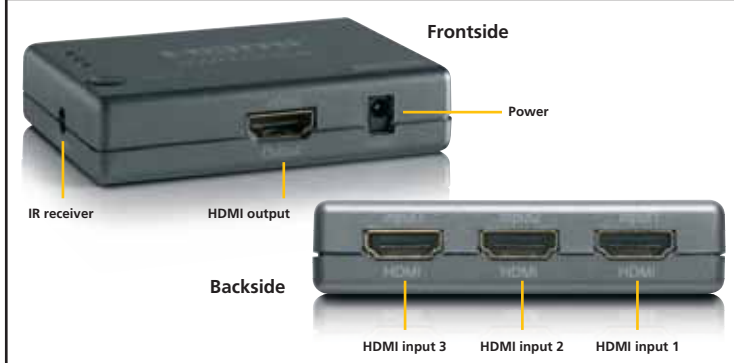

Connections