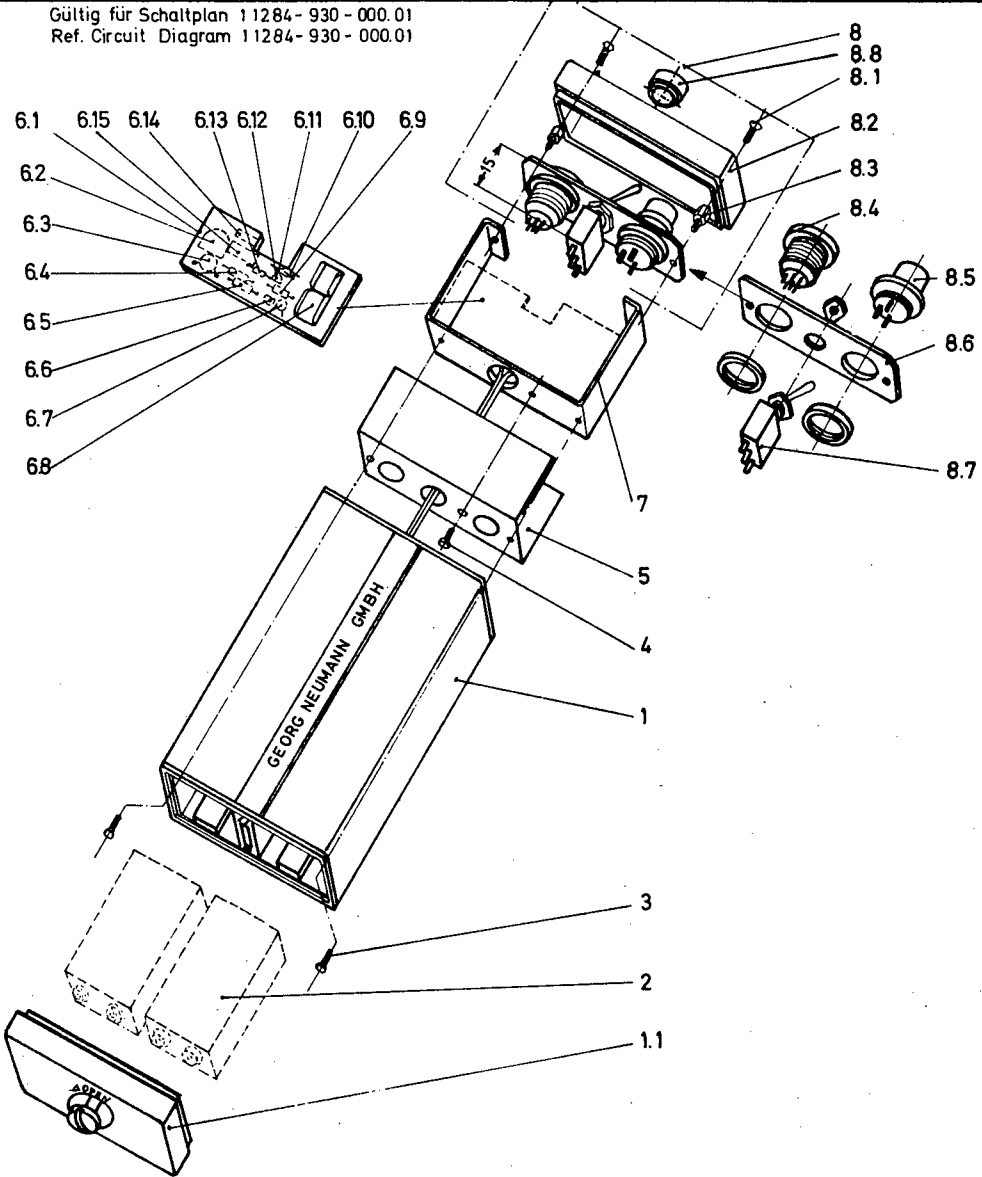

Ersatzteile BS 18, BS18/S7  
Spare Parts BS18, BS18/S7

11284 - 003 - 099.00

Bl. 1

Gültig für Schaltplan 11284-930-000.01  
Ref. Circuit Diagram 11284-930-000.01

GEORG NEUMANN GMBH IRRINGEN I WIS

5.11.72