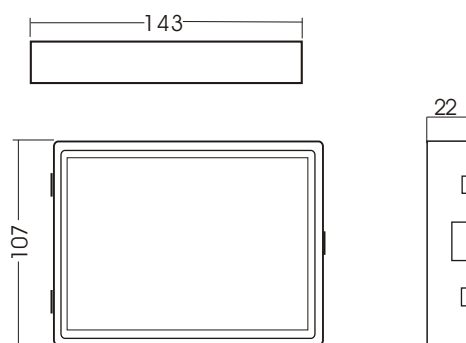

### \* VIDEO

- SCREEN SIZE ----- 5.6" DIAGONAL
- RESOLUTION -----960(H) x 234(V)
- COLOR CONFIGURATION ----- RGB Stripe
- DOT PITCH ----- 0.500(H) x 0.500(V)
- VIEWING ANGLE ----- 70° (H) x 40° (V)
- COLOR SYSTEM ----- NTSC
- BRIGHTNESS-----200 CD/M<sub>2</sub>

### 4. DIMENSION