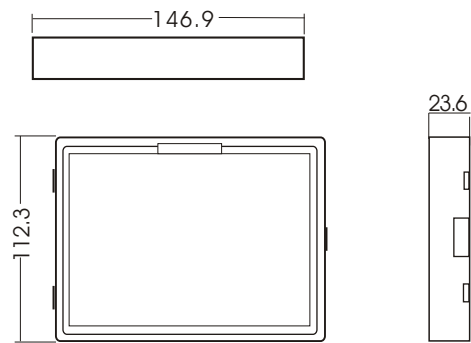

PYLE®

view

6" SUN VISOR TFT-LCD MONITOR

PLVSMN6

1. SPECIFICATION

* OPTICAL

- SCREEN SIZE ----- 6" DIAGONAL
- DISPLAY FORMAT ----- 1440(H) x 234(V)
- COLOR CONFIGURATION ----- RGB Stripe
- DOT PITCH ----- 0.107(H) x 0.372(V)
- VIEWING ANGLE ----- Top:20 deg. / Bottom:50 deg.
Left:45 deg. / Right:45 deg.

4. DIMENSION

5. SUN VISOR KIT

Free Manuals Download Website

<http://myh66.com>

<http://usermanuals.us>

<http://www.somanuals.com>

<http://www.4manuals.cc>

<http://www.manual-lib.com>