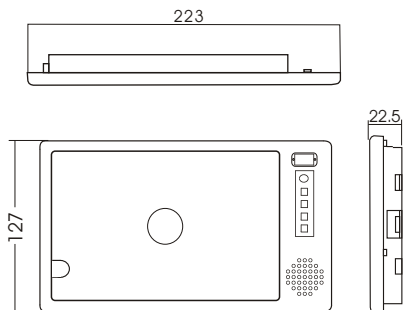

3. FUNCTION

4. REMOTE CONTROL

5. DIMENSION

6. SUN VISOR KIT

Free Manuals Download Website

<http://myh66.com>

<http://usermanuals.us>

<http://www.somanuals.com>